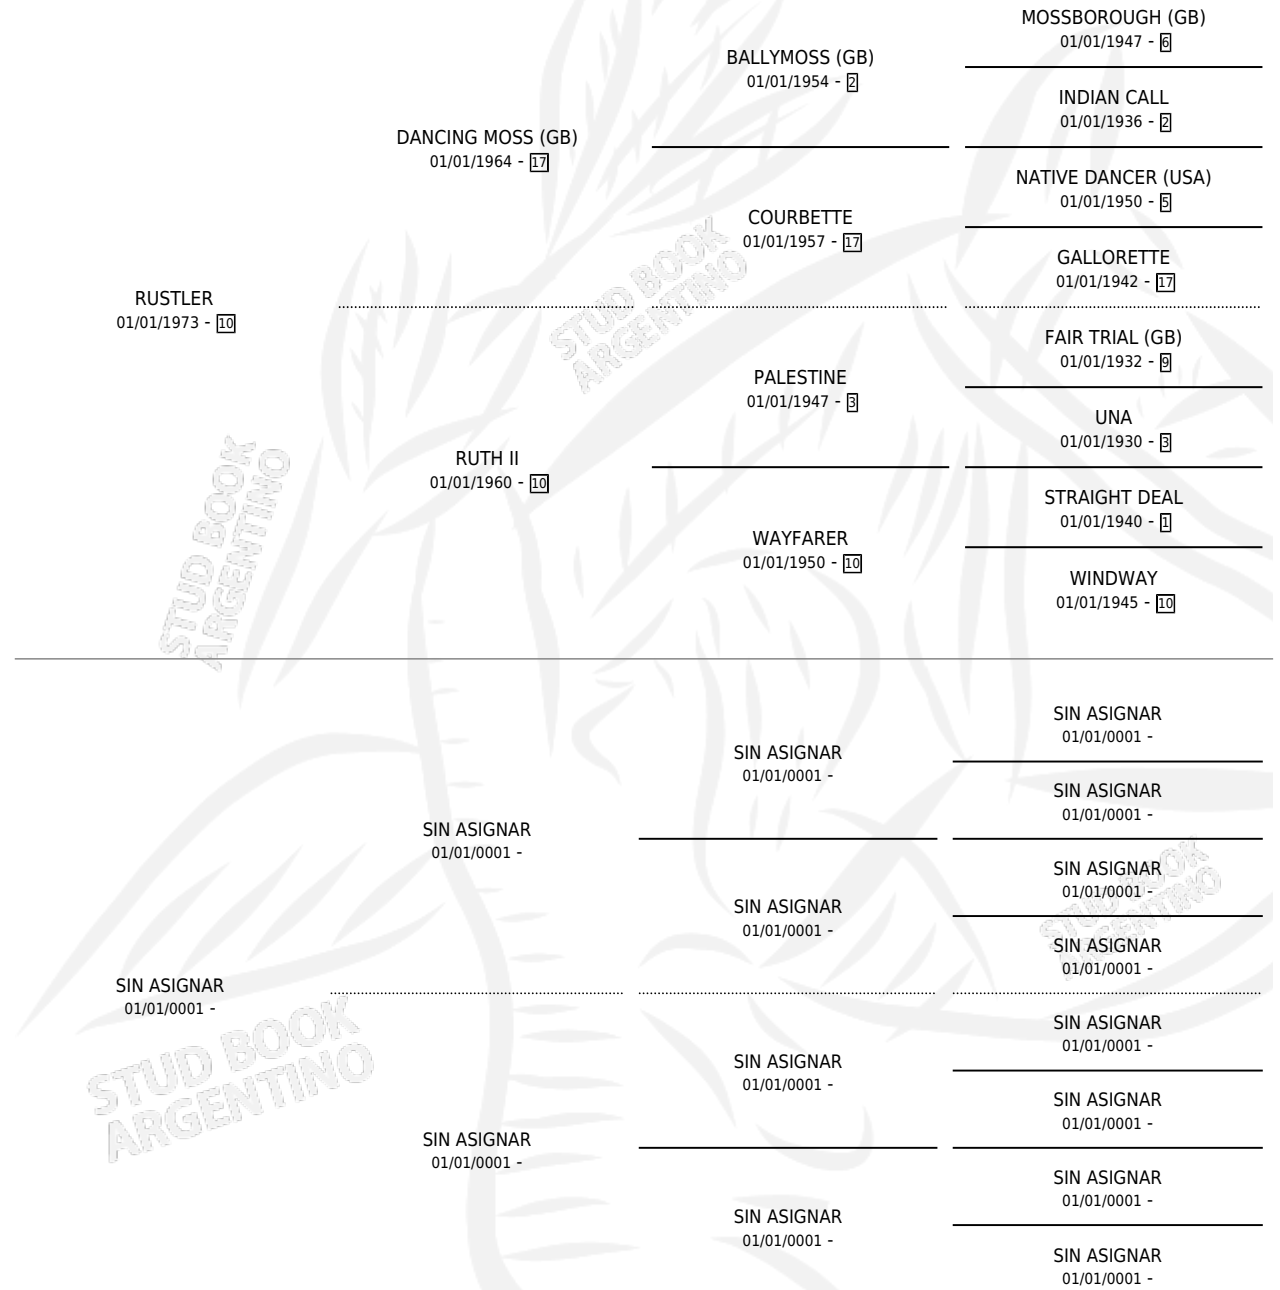

RUS GOLD

por RUSTLER y SIN ASIGNAR por SIN ASIGNAR

Argentina · Macho · Alazan Tostado · SP · 14/11/1980
Familia · Volumen 30

ESTADO

TIPIFICACIÓN SANGUÍNEA	X
TIPIFICACIÓN POR ADN	X
PASAPORTE	X
IDENTIFICACIÓN POR MICROCHIP	X
REPRODUCTOR	X

Lugar de nacimiento: Campo particular

Criador: El Horizonte Sca

PEDIGREE

CAMPAÑA

Solo carreras oficiales de Argentina

POR EDAD

EDAD	CC	1°	2°	3°	4°	5°	NP	CLC	CLG	CLCG1	CLGG1	IMPORTE	GANANCIA / CC
4 AÑOS	1	1	0	0	0	0	0	0	0	0	0	\$0	\$0
5 AÑOS	1	1	0	0	0	0	0	0	0	0	0	\$0	\$0
TOTALES	2	2	0	0	0	0	0	0	0	0	0	\$0	\$0
%		100%	0.0%	0.0%	0.0%	0.0%	0.0%	0.0%	0.0%	0.0%	0.0%		