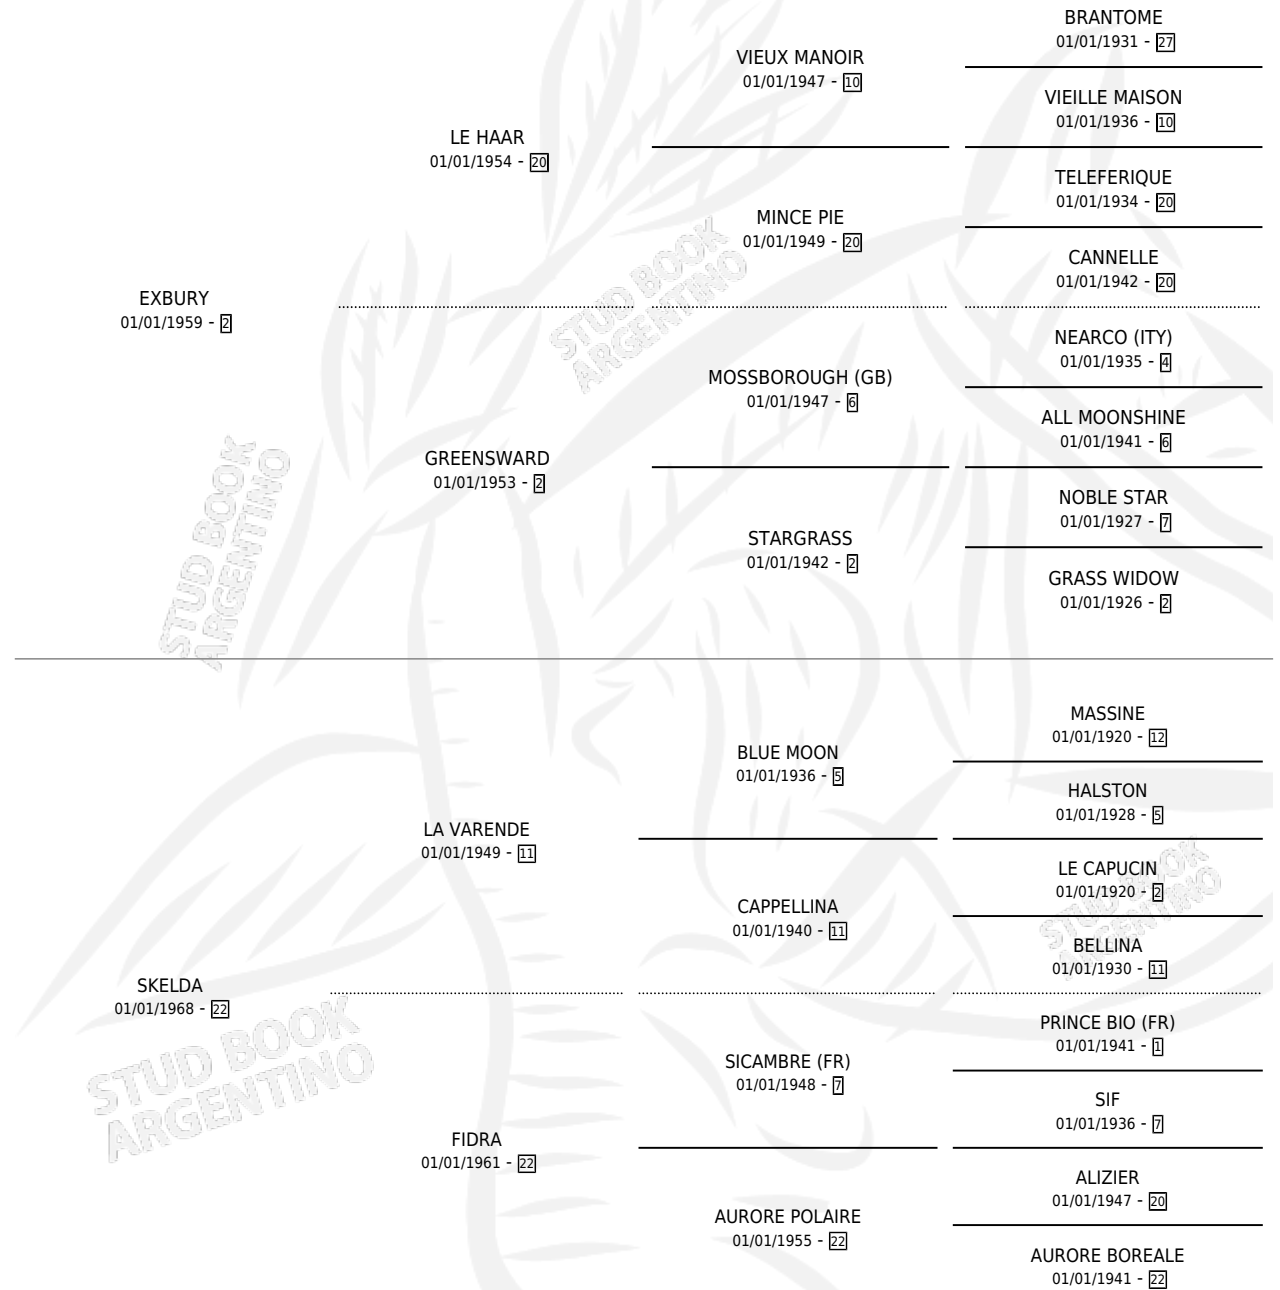

SOLEIL NOIR (FR)

por **EXBURY** y **SKELDA** por **LA VARENDE**

Francia · Macho · Tordillo · SP · 20/05/1976
Familia 22 · Volumen web

ESTADO

TIPIFICACIÓN SANGUÍNEA	✓
TIPIFICACIÓN POR ADN	X
PASAPORTE	X
IDENTIFICACIÓN POR MICROCHIP	X
REPRODUCTOR	✓

Lugar de nacimiento: Francia

Criador: Extranjero

~

HIJOS

	MACHOS	HEMBRAS
271 NACIERON	139	132
165 CORRIERON	83	82
97 GANARON	53	44

3 GANADORES **CL**   **1** GANADORES **GR**   **1** GANADORES **G1**

PEDIGREE