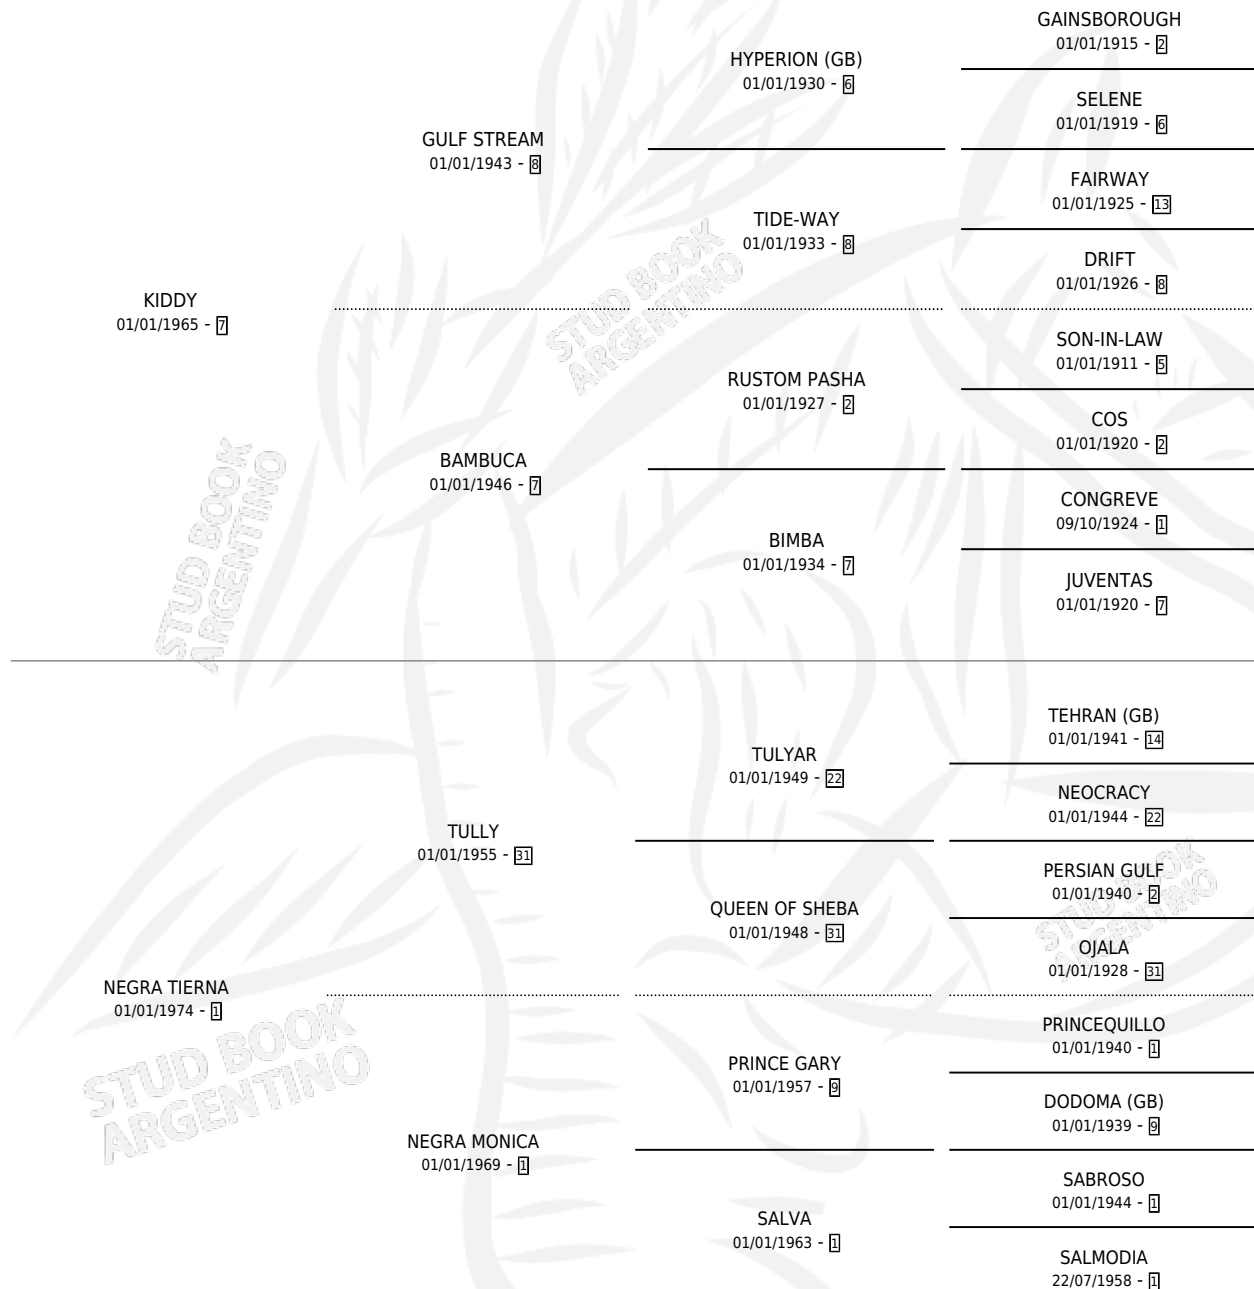

NEGRA DURA

por KIDDY y NEGRA TIERNA por TULLY

Argentina · Hembra · Zaino Doradillo · SP · 06/11/1980
Familia 1 · Volumen 30

ESTADO

TIPIFICACIÓN SANGUÍNEA	✓
TIPIFICACIÓN POR ADN	X
PASAPORTE	X
IDENTIFICACIÓN POR MICROCHIP	X
REPRODUCTOR	✓

Lugar de nacimiento: Campo particular

Criador: Sin dato

~

HIJOS

	MACHOS	HEMBRAS
4 NACIERON	1	3
1 CORRIERON	1	0

SIN ACTUACIONES

PEDIGREE

S

mientos 4 / Efectividad 50.00%

PADRILLO	PRODUCTO	CRIADOR	1ER SERVICIO	ÚLTIMO SERVICIO
BOBCAT	∅		17/10/1996	21/10/1996
WADY	MUÑECA DURA (H Z, 16/11/1995)	TIERRA NUESTRA	15/11/1994	18/11/1994
BOBCAT	∅		09/12/1993	10/12/1993
EAGLE EYE	NEGRO CHUECO (M ZN, 14/11/1993)	TIERRA NUESTRA	12/11/1992	16/11/1992
HUENEN	MUÑECA NEGRA (H ZN, 26/10/1992)	TIERRA NUESTRA	09/12/1991	13/12/1991
COUNTER	SYBELLA (H Z, 12/11/1990)	SIN DATO	23/11/1989	25/11/1989
MYRTUS	∅		17/10/1988	21/10/1988
COUNTER	∅		15/08/1987	08/11/1987