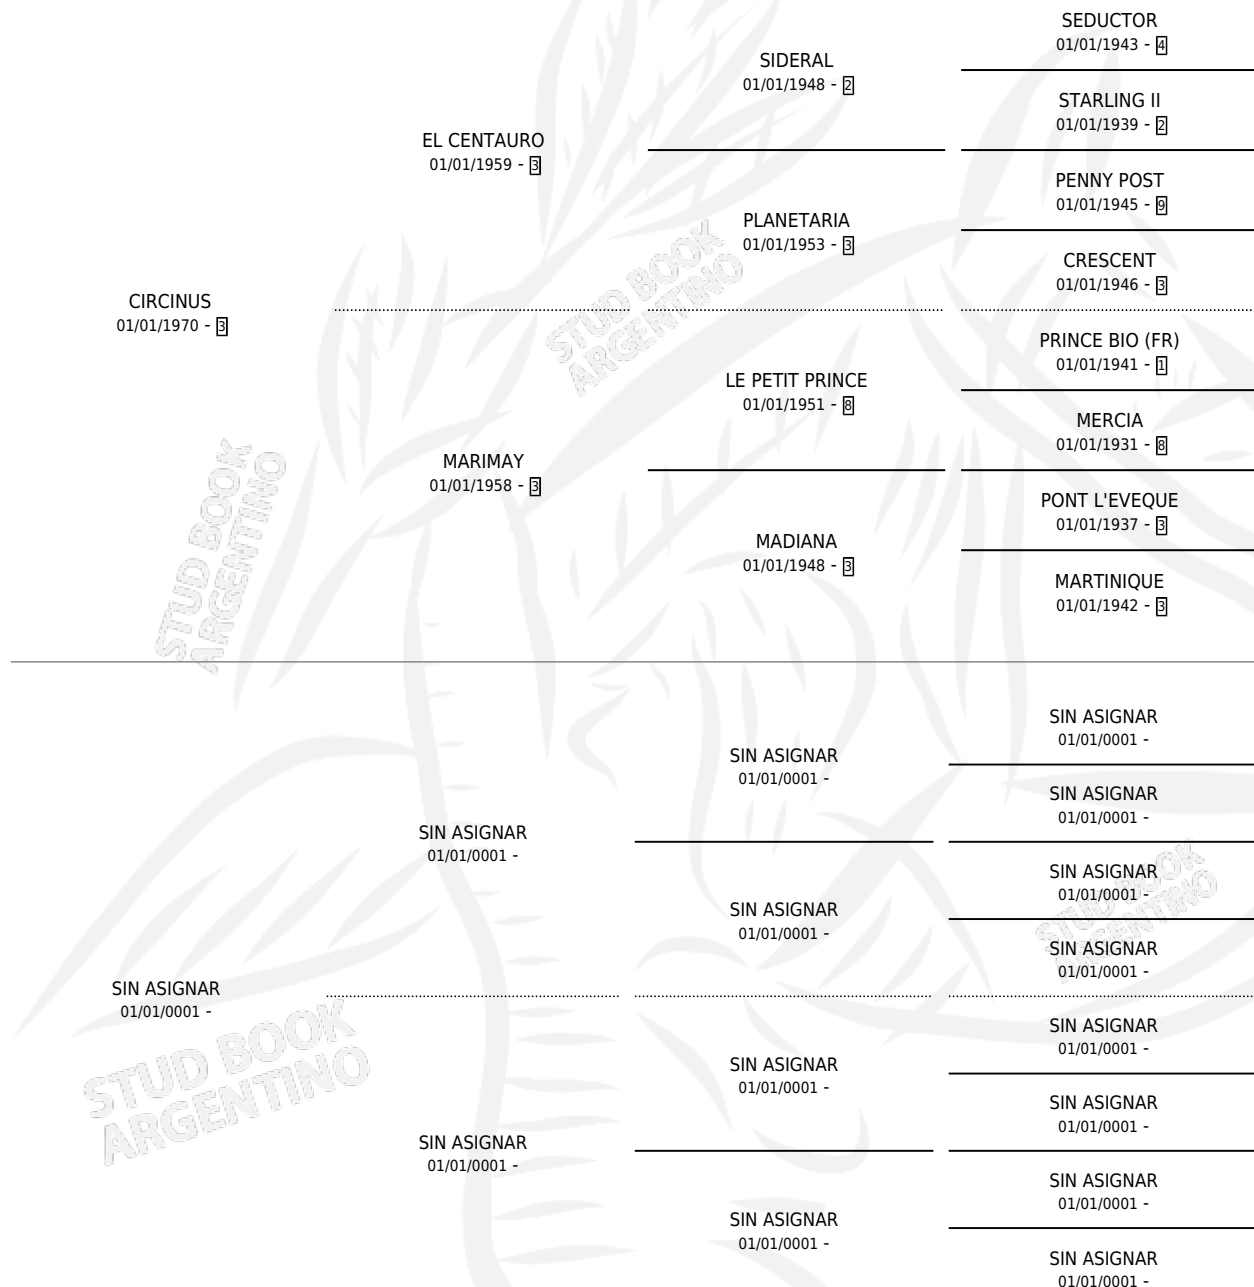

ECOLOGICO

por CIRCINUS y SIN ASIGNAR por SIN ASIGNAR

Argentina · Macho · No Consigna · SP · 01/01/1980
Familia · Volumen 30

ESTADO

TIPIFICACIÓN SANGUÍNEA	X
TIPIFICACIÓN POR ADN	X
PASAPORTE	X
IDENTIFICACIÓN POR MICROCHIP	X
REPRODUCTOR	X

Lugar de nacimiento: Campo particular

Criador: Sin dato

PEDIGREE

CAMPAÑA

Solo carreras oficiales de Argentina

POR EDAD

EDAD	CC	1°	2°	3°	4°	5°	NP	CLC	CLG	CLCG1	CLGG1	IMPORTE	GANANCIA / CC
5 AÑOS	1	1	0	0	0	0	0	0	0	0	0	\$0	\$0
9 AÑOS	1	0	0	0	0	1	0	0	0	0	0	\$0	\$0
TOTALES	2	1	0	0	0	1	0	0	0	0	0	\$0	\$0
%		50.0%	0.0%	0.0%	0.0%	50.0%	0.0%	0.0%	0.0%	0.0%	0.0%		