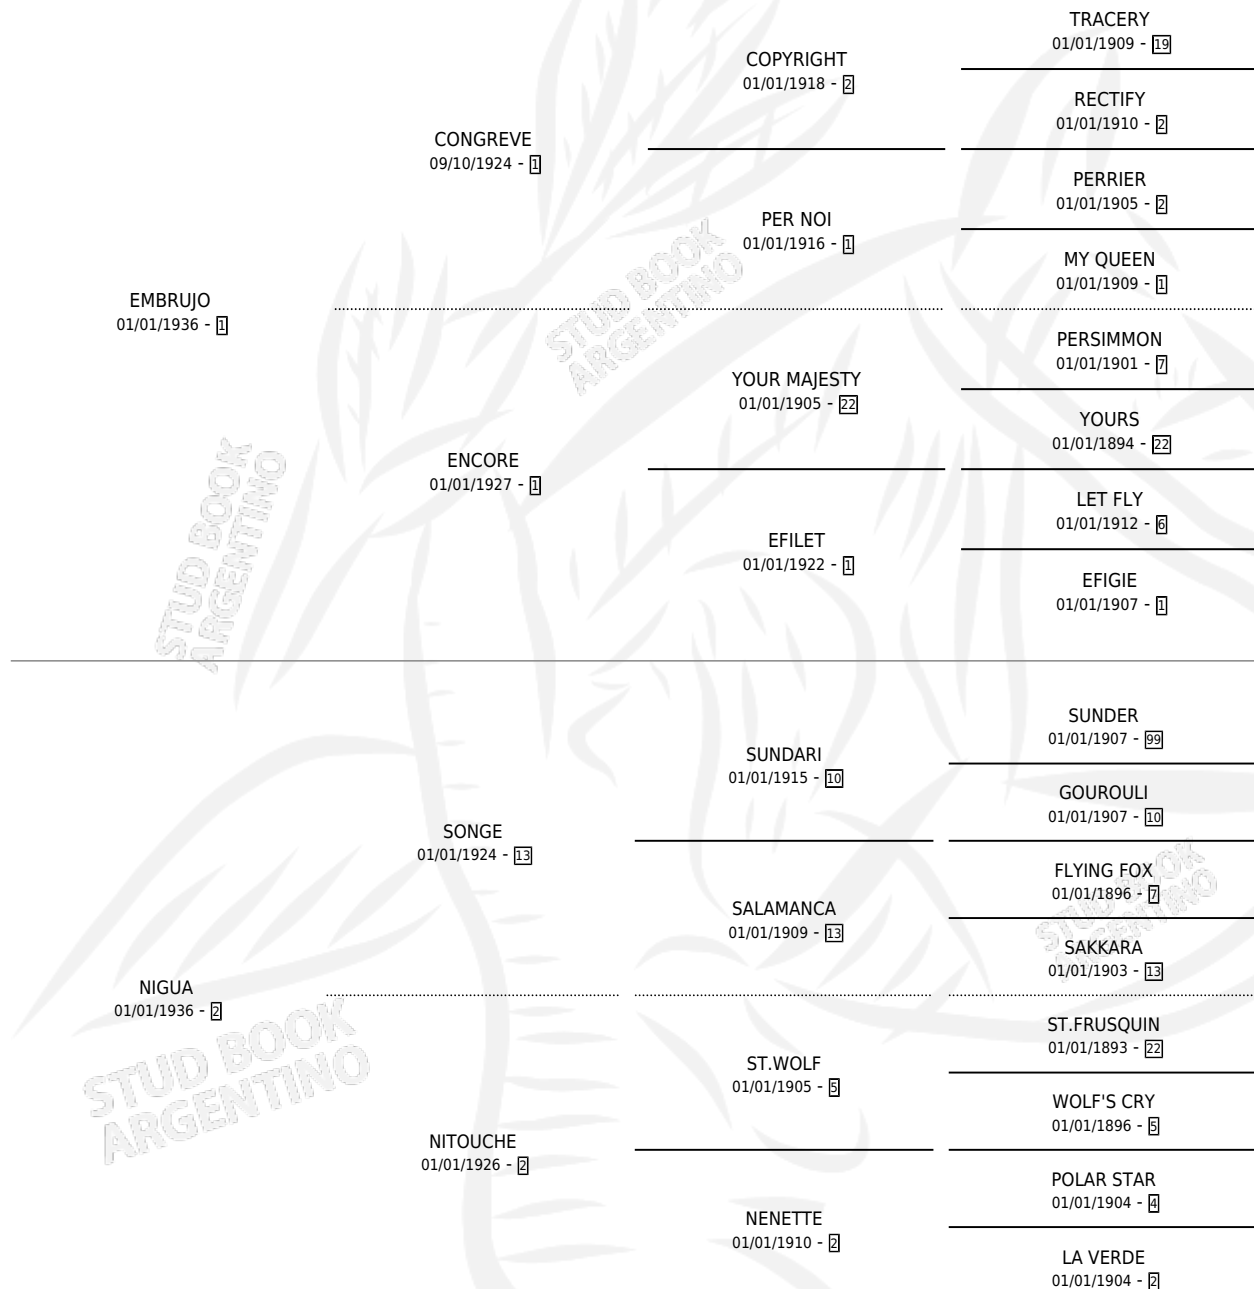

FIERABRAS

por **EMBRUJO** y **NIGUA** por **SONGE**

Argentina · Macho · Alazan Tostado · SP · 01/01/1950
Familia 2-h · Volumen 20

ESTADO

TIPIFICACIÓN SANGUÍNEA	X
TIPIFICACIÓN POR ADN	X
PASAPORTE	X
IDENTIFICACIÓN POR MICROCHIP	X
REPRODUCTOR	✓

Lugar de nacimiento: Campo particular

Criador: Sin dato

~

HIJOS

	MACHOS	HEMBRAS
44 NACIERON	7	37
SIN ACTUACIONES		

PEDIGREE

SERVICIOS PADRILLO

TEMPORADA	HARAS	SERVICIO	NAC.	EFFECTIVIDAD
0	IMPORTADO EN VIENTRE	7	1	14.29 %