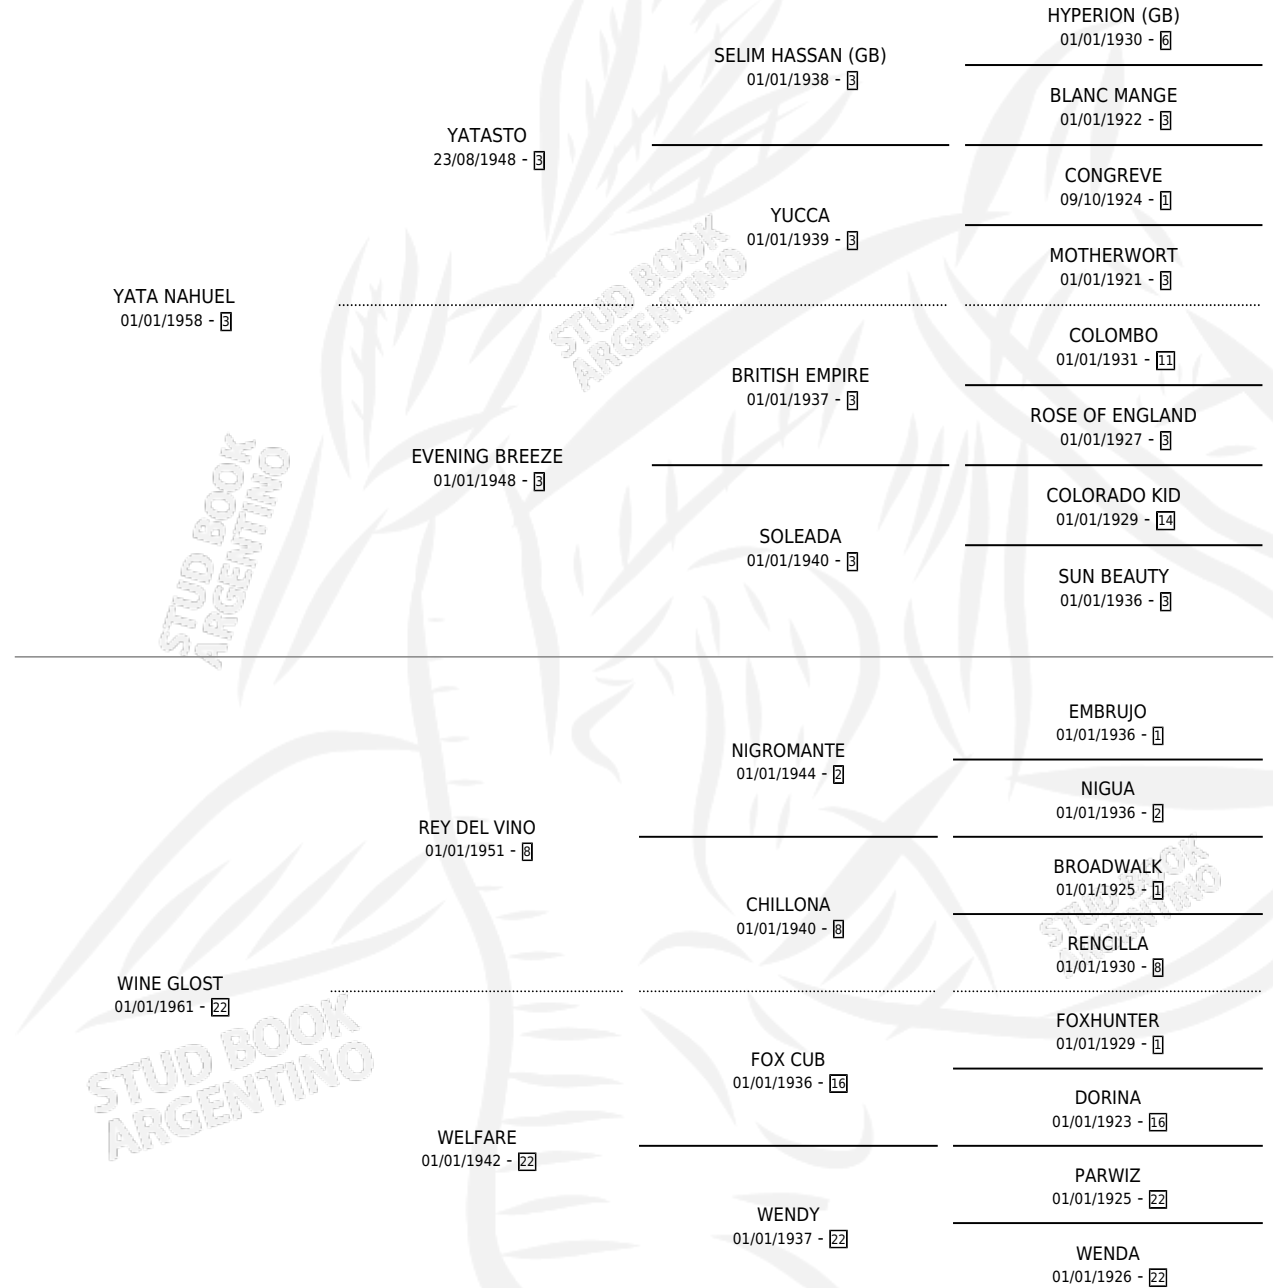

WINE YAMILA

por YATA NAHUEL y WINE GLOST por REY DEL VINO

Argentina · Hembra · Alazan Tostado · SP · 01/01/1980
Familia 22-d · Volumen 30

ESTADO

TIPIFICACIÓN SANGUÍNEA	X
TIPIFICACIÓN POR ADN	X
PASAPORTE	X
IDENTIFICACIÓN POR MICROCHIP	X
REPRODUCTOR	✓

Lugar de nacimiento: Campo particular

Criador: Sin dato

~

HIJOS

	MACHOS	HEMBRAS
1 NACIERON	0	1
SIN ACTUACIONES		

PEDIGREE