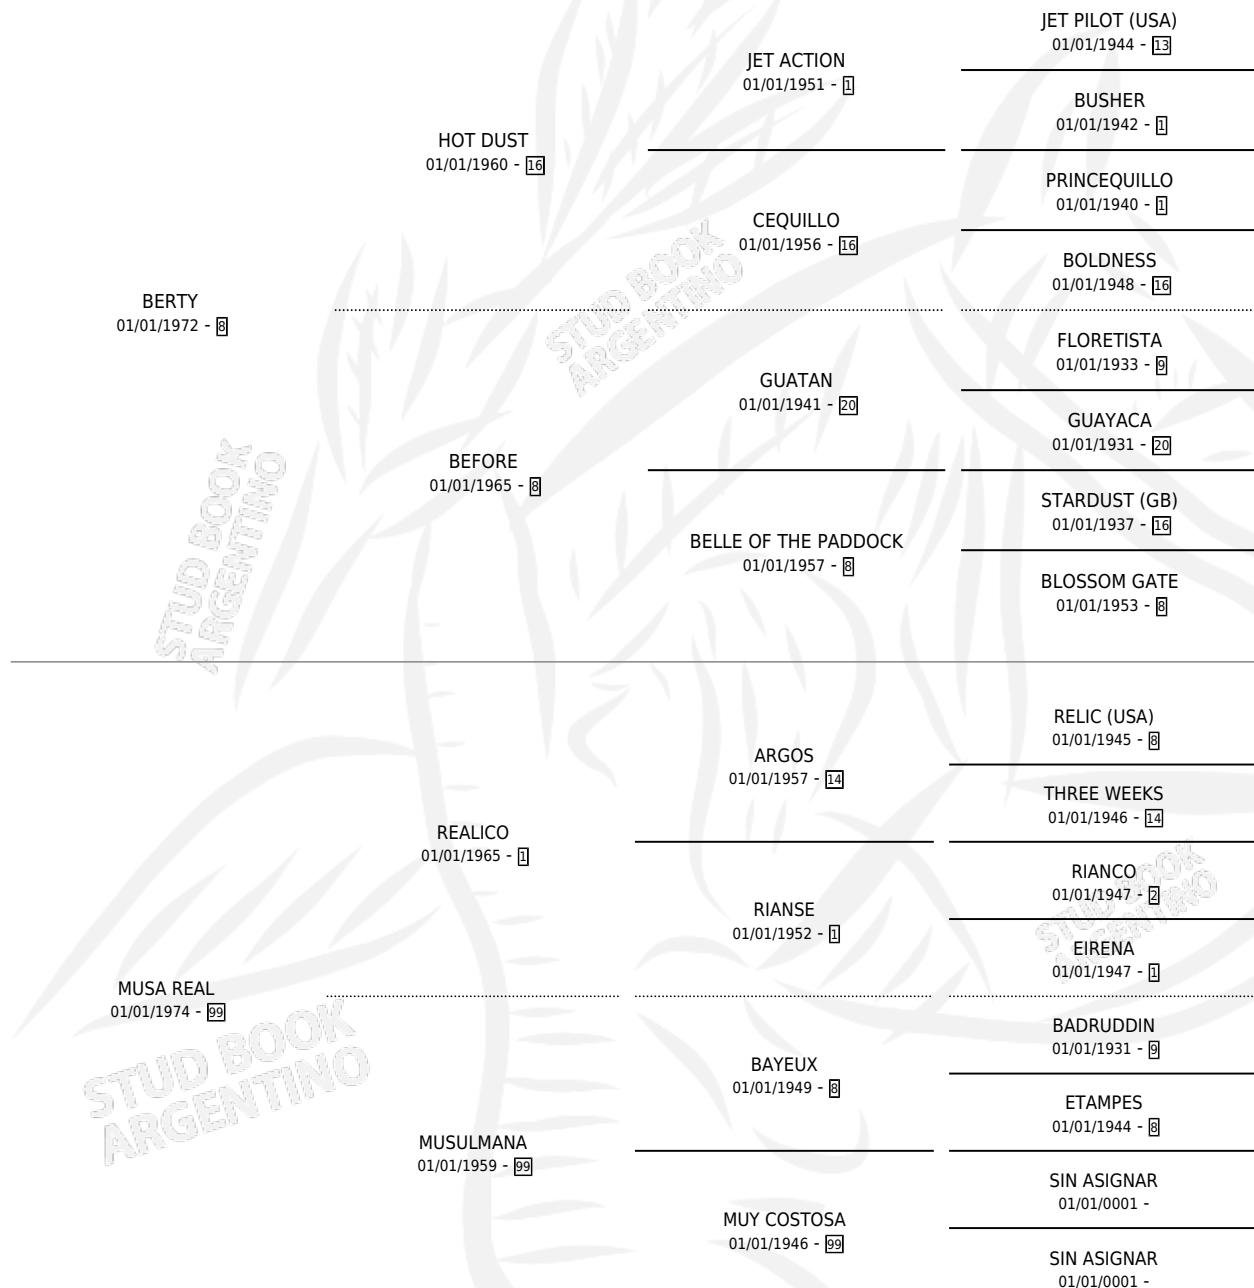

MADRE NATURA

por BERTY y MUSA REAL por REALICO

Argentina · Hembra · Tordillo · SP · 28/10/1980
Familia 99 · Volumen 30

ESTADO

TIPIFICACIÓN SANGUÍNEA	✓
TIPIFICACIÓN POR ADN	X
PASAPORTE	X
IDENTIFICACIÓN POR MICROCHIP	X
REPRODUCTOR	✓

Lugar de nacimiento: Campo particular

Criador: Sin dato

~

HIJOS

	MACHOS	HEMBRAS
1 NACIERON	0	1

SIN ACTUACIONES

PEDIGREE

S

mientos 1 / Efectividad 33.33%

PADRILLO	PRODUCTO	CRIADOR	1ER SERVICIO	ÚLTIMO SERVICIO
PRINCIPE ROJO	∅		20/11/1995	05/12/1995
MADRE NATURA PRINCIPE ROJO	NATURA RO (H T, 26/10/1995)	SIN DATO	12/11/1994	15/11/1994
Datos oficiales del Stud Book Argentino PRINCIPE ROJO	∅		20/09/1993	15/10/1993