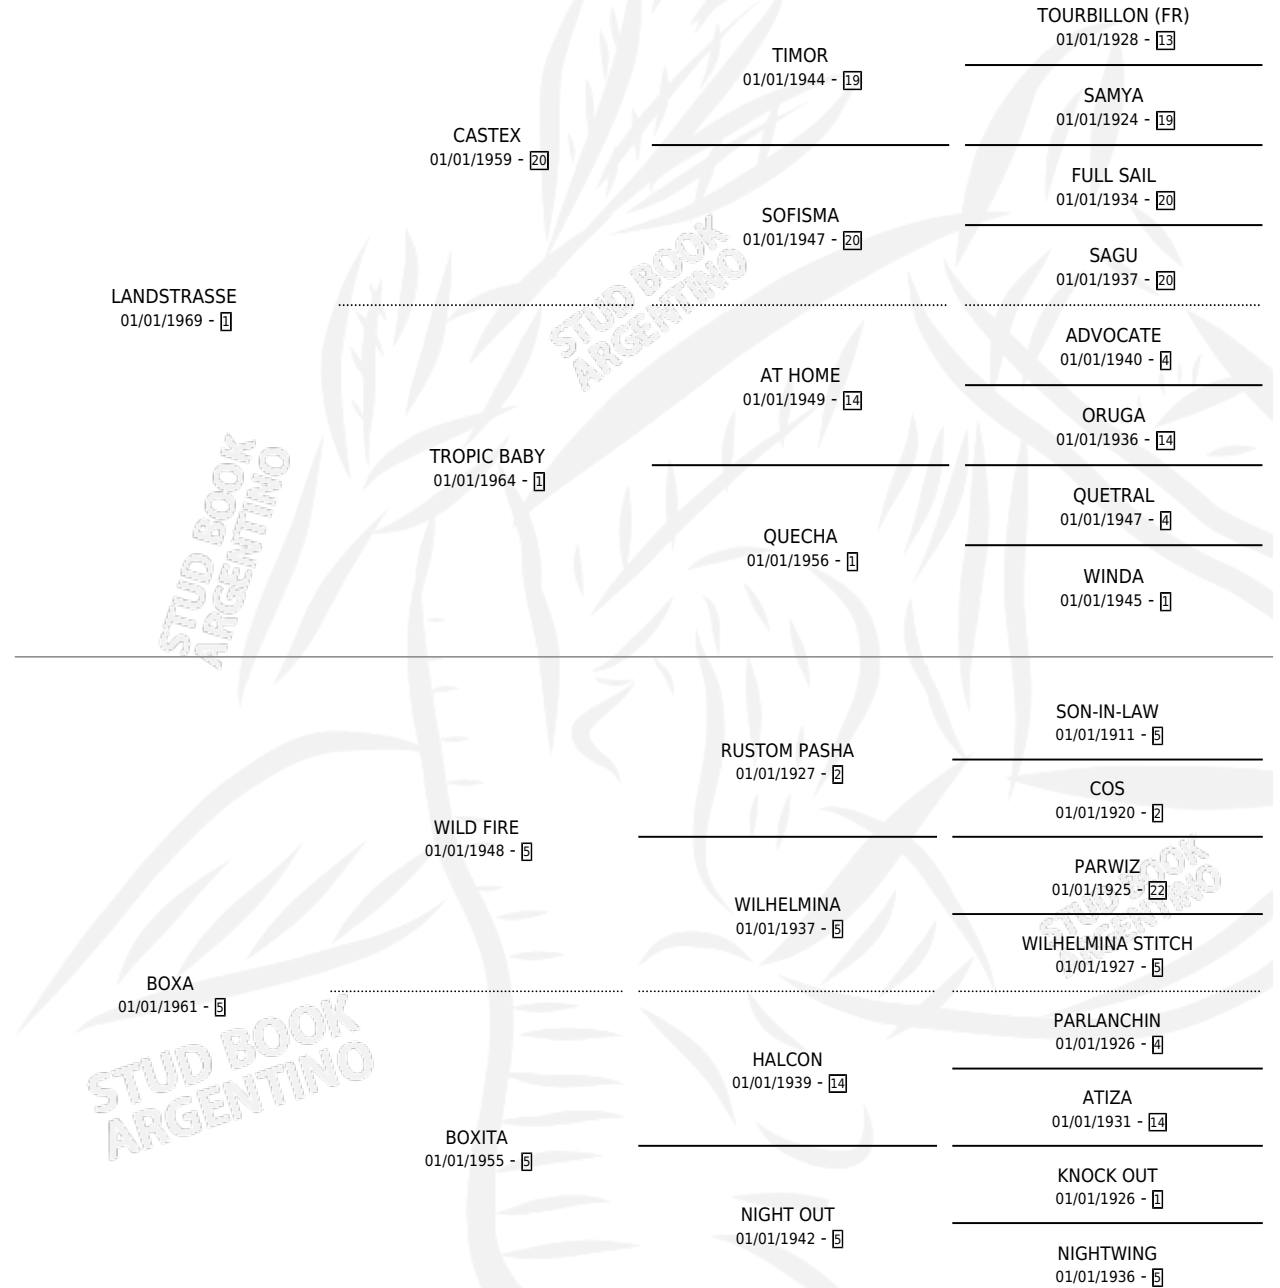

EL LATIGAZO

por LANDSTRASSE y BOXA por WILD FIRE

Argentina · Macho · Alazan · SP · 18/11/1980
Familia 5-e · Volumen 30

ESTADO

TIPIFICACIÓN SANGUÍNEA	✓
TIPIFICACIÓN POR ADN	X
PASAPORTE	X
IDENTIFICACIÓN POR MICROCHIP	X
REPRODUCTOR	✓

Lugar de nacimiento: Campo particular

Criador: Sin dato

~

HIJOS

	MACHOS	HEMBRAS
11 NACIERON	3	8
2 CORRIERON	1	1

SIN ACTUACIONES

PEDIGREE

CAMPAÑA

Solo carreras oficiales de Argentina

POR EDAD

EDAD	CC	1°	2°	3°	4°	5°	NP	CLC	CLG	CLCG1	CLGG1	IMPORTE	GANANCIA / CC
4 AÑOS	2	2	0	0	0	0	0	0	0	0	0	\$0	\$0
5 AÑOS	5	4	0	0	1	0	0	3	2	0	0	\$0	\$0
TOTALES	7	6	0	0	1	0	0	3	2	0	0	\$0	\$0
%		85.7%	0.0%	0.0%	14.3%	0.0%	0.0%	42.9%	66.7%	0.0%	0.0%		