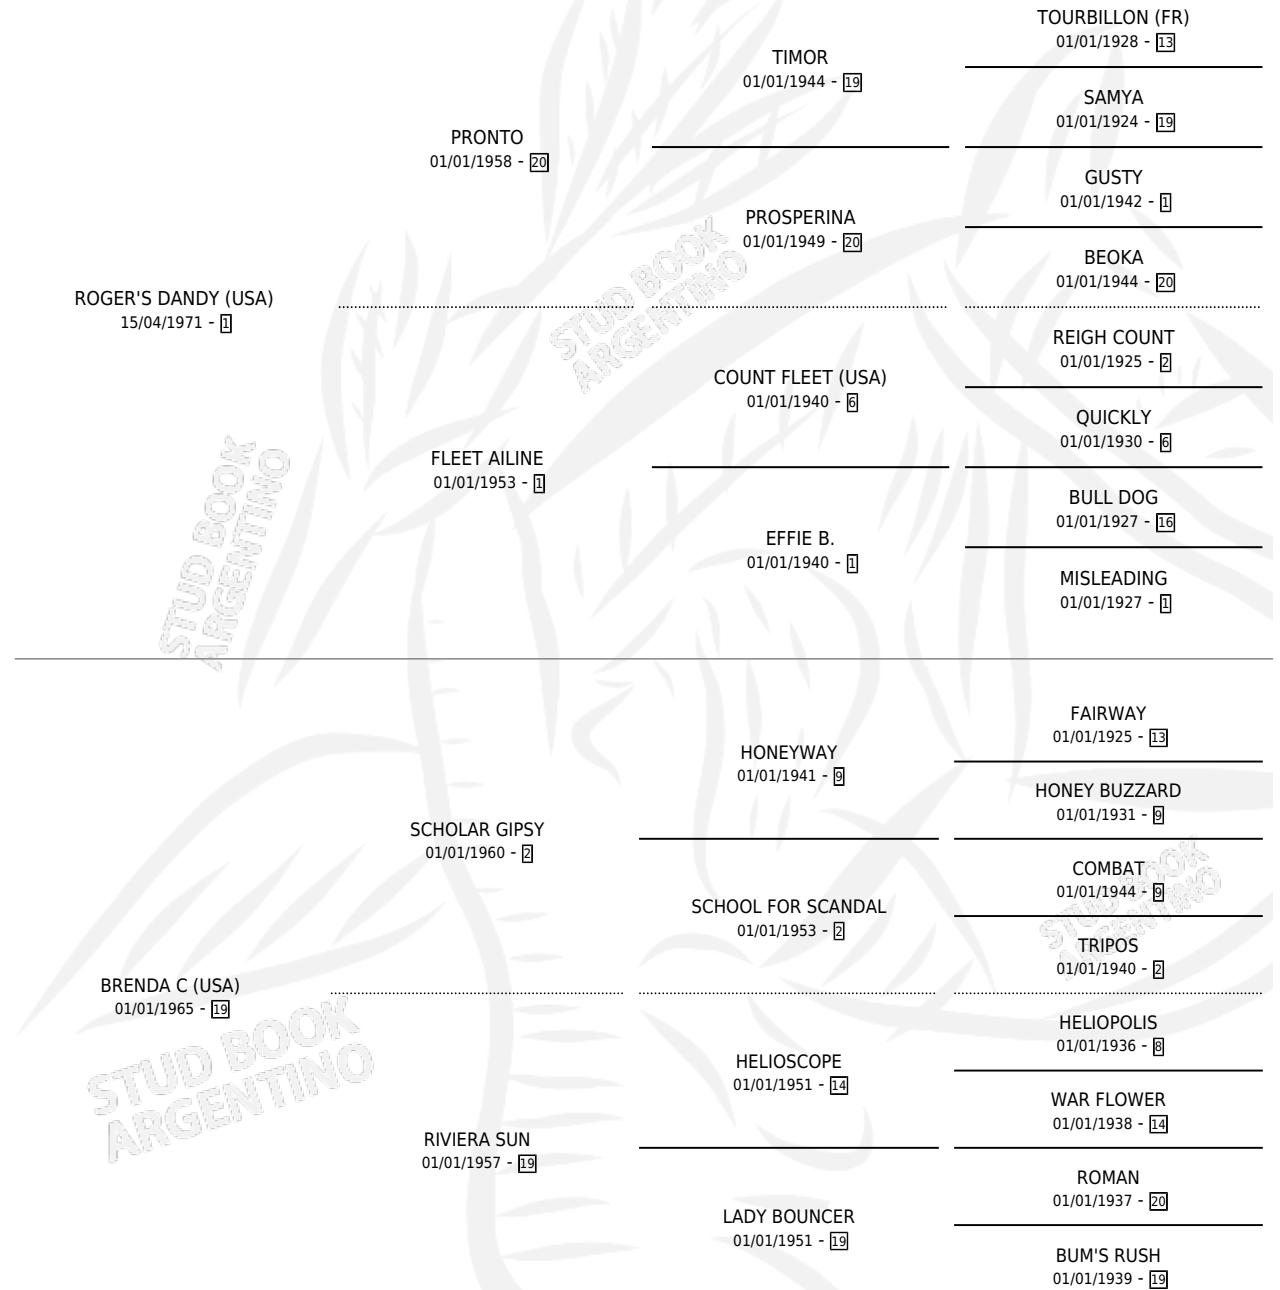

FARABUTE

por **ROGER'S DANDY (USA)** y **BRENDA C (USA)** por
SCHOLAR GIPSY

Argentina · Macho · Alazan · SP · 01/01/1980
Familia 19-b · Volumen 30

ESTADO

TIPIFICACIÓN SANGUÍNEA	✓
TIPIFICACIÓN POR ADN	X
PASAPORTE	X
IDENTIFICACIÓN POR MICROCHIP	X
REPRODUCTOR	✓

Lugar de nacimiento: Campo particular
Criador: El Nocturno

~

HIJOS

	MACHOS	HEMBRAS
53 NACIERON	28	25
6 CORRIERON	3	3
3 GANARON	1	2

0	0	0
GANADORES CL	GANADORES GR	GANADORES G1

PEDIGREE