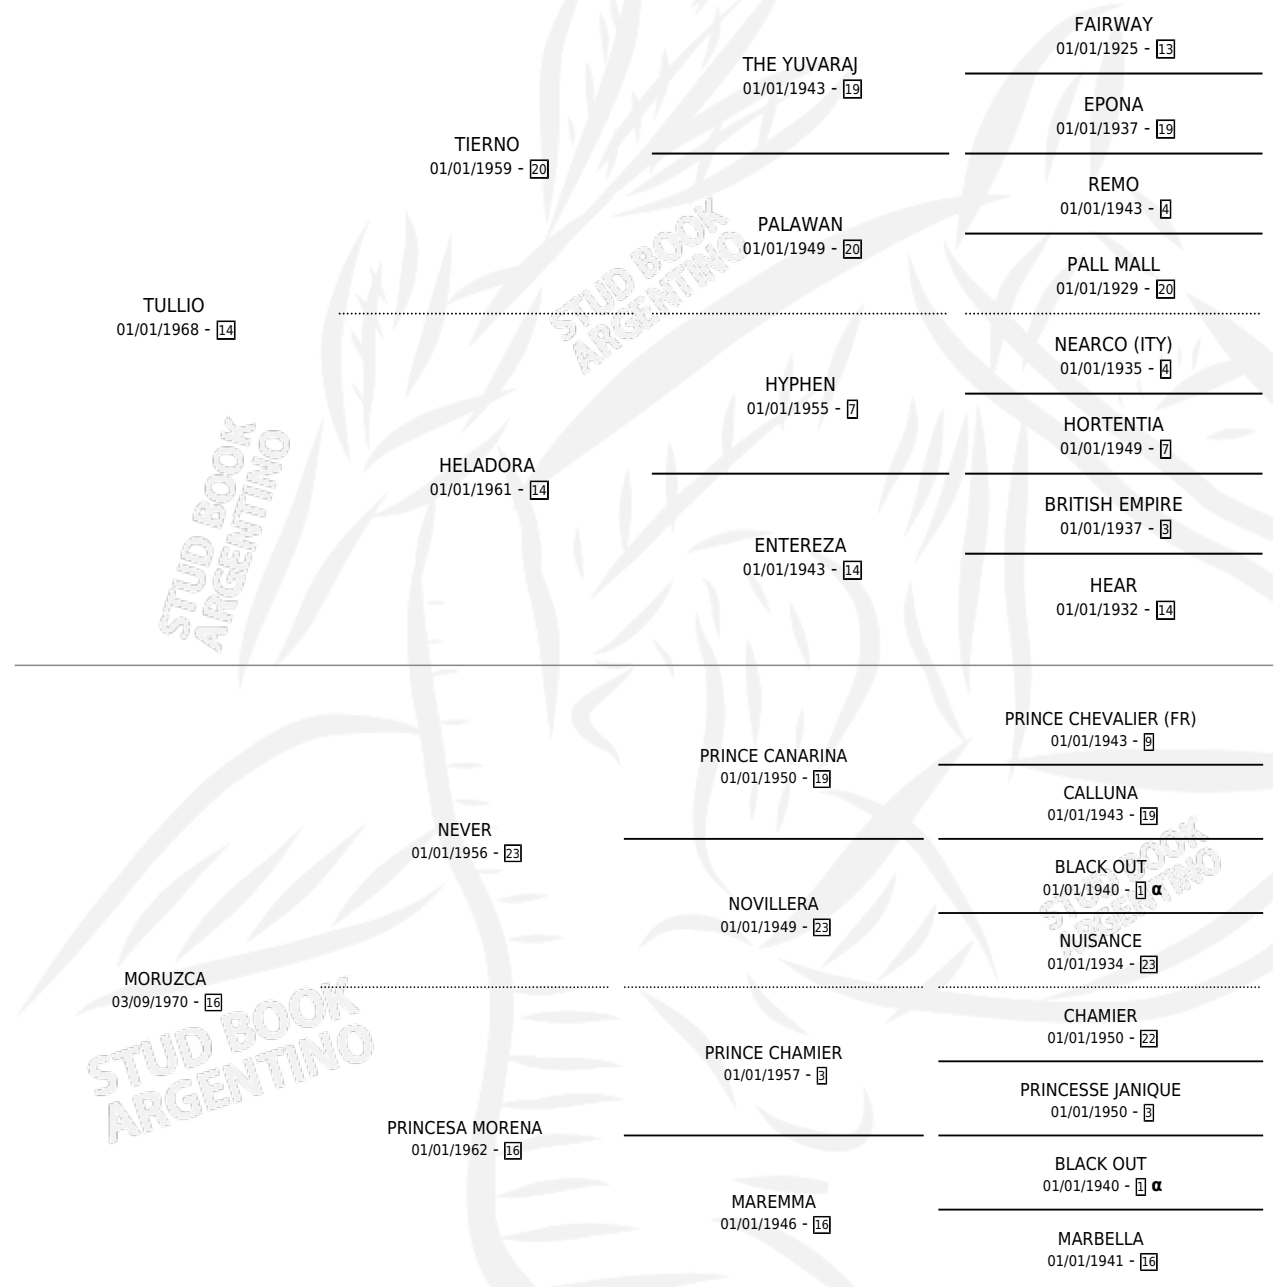

JUAN PRIMERO

por TULLIO y MORUZCA por NEVER

Argentina · Macho · Alazan · SP · 10/11/1980
Familia 16-c · Volumen 30

ESTADO

TIPIFICACIÓN SANGUÍNEA	✓
TIPIFICACIÓN POR ADN	X
PASAPORTE	X
IDENTIFICACIÓN POR MICROCHIP	X
REPRODUCTOR	✓

Lugar de nacimiento: Campo particular

Criador: Sin dato

~

HIJOS

	MACHOS	HEMBRAS
3 NACIERON	2	1
SIN ACTUACIONES		

PEDIGREE

INBREEDING : α

CAMPAÑA

Solo carreras oficiales de Argentina

POR EDAD

EDAD	CC	1°	2°	3°	4°	5°	NP	CLC	CLG	CLCG1	CLGG1	IMPORTE	GANANCIA / CC
5 AÑOS	3	3	0	0	0	0	0	0	0	0	0	\$0	\$0
6 AÑOS	2	1	0	0	0	1	0	1	0	0	0	\$0	\$0
7 AÑOS	1	1	0	0	0	0	0	0	0	0	0	\$0	\$0
TOTALES	6	5	0	0	0	1	0	1	0	0	0	\$0	\$0
%		83.3%	0.0%	0.0%	0.0%	16.7%	0.0%	16.7%	0.0%	0.0%	0.0%		