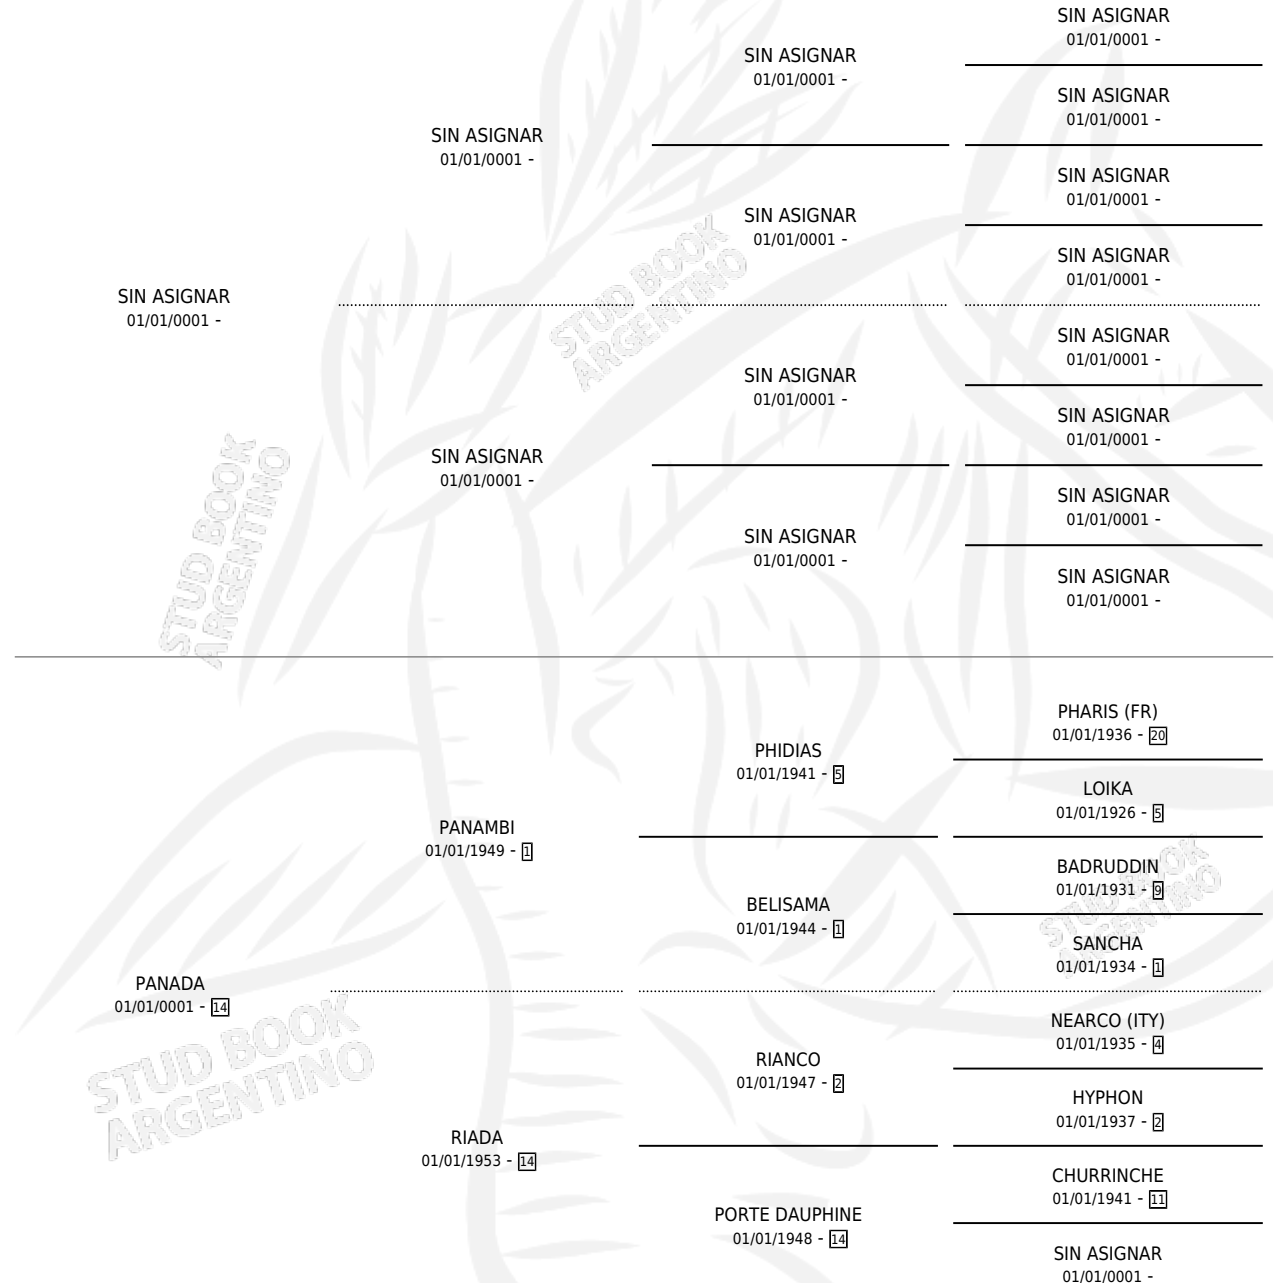

# CANALITA

por SIN ASIGNAR y PANADA por PANAMBI

Argentina · Hembra · Alazan · SP · 01/01/1966  
Familia 14-c · Volumen 26

## ESTADO

TIPIFICACIÓN SANGUÍNEA	X
TIPIFICACIÓN POR ADN	X
PASAPORTE	X
IDENTIFICACIÓN POR MICROCHIP	X
REPRODUCTOR	✓

**Lugar de nacimiento:** Campo particular

**Criador:** Sin dato

~

## PEDIGREE

S

mientos 1 / Efectividad 20.00%

PADRILLO	PRODUCTO	CRIADOR	1ER SERVICIO	ÚLTIMO SERVICIO
PINO PLATEADO	∅		24/10/1987	29/11/1987
<b>CANALITA</b>	BEN NIGHT (H Z, 08/10/1987)	SIN DATO	16/08/1986	13/10/1986
<b>Datos oficiales del Stud Book Argentino</b>	∅		17/08/1985	08/12/1985
LANDSTRASSE	∅			
LANDSTRASSE	∅			