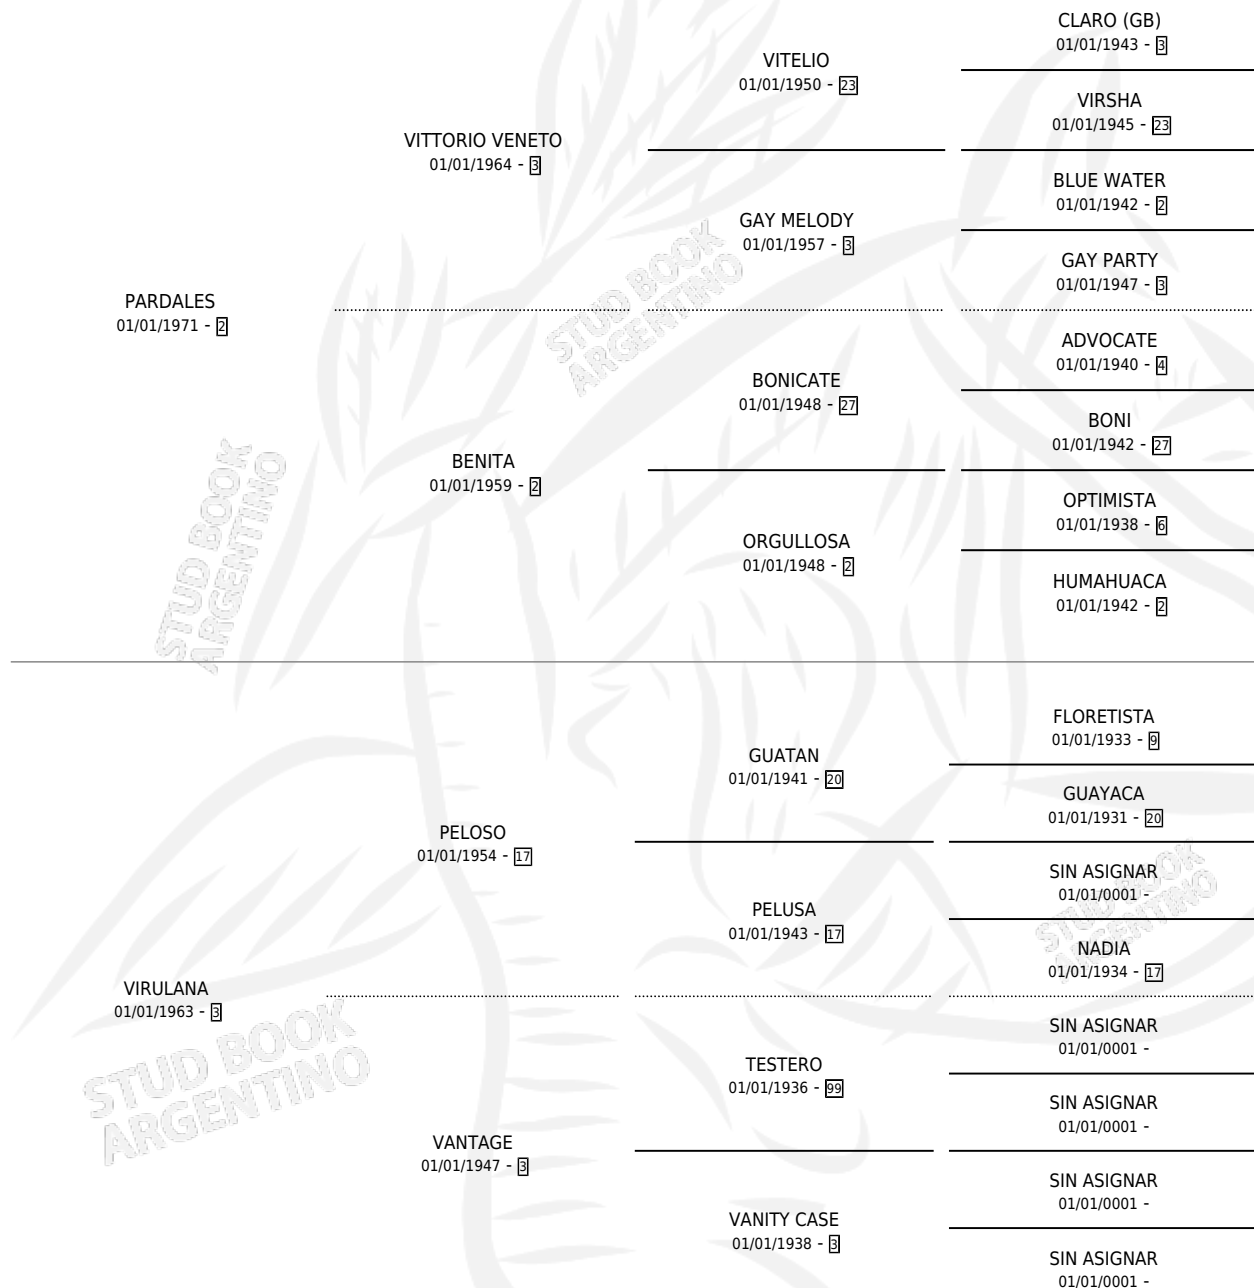

VIRUPAR

por **PARDALES** y **VIRULANA** por **PELOSO**

Argentina · Macho · Zaino Doradillo · SP · 07/11/1980
Familia 3-n · Volumen 30

ESTADO

TIPIFICACIÓN SANGUÍNEA	✓
TIPIFICACIÓN POR ADN	X
PASAPORTE	X
IDENTIFICACIÓN POR MICROCHIP	X
REPRODUCTOR	✓

Lugar de nacimiento: Campo particular

Criador: Sin dato

~

HIJOS

	MACHOS	HEMBRAS
2 NACIERON	1	1

SIN ACTUACIONES

PEDIGREE

CAMPAÑA

Solo carreras oficiales de Argentina

POR EDAD

EDAD	CC	1°	2°	3°	4°	5°	NP	CLC	CLG	CLCG1	CLGG1	IMPORTE	GANANCIA / CC
4 AÑOS	1	1	0	0	0	0	0	0	0	0	0	\$0	\$0
TOTALES	1	1	0	0	0	0	0	0	0	0	0	\$0	\$0
%		100%	0.0%	0.0%	0.0%	0.0%	0.0%	0.0%	0.0%	0.0%	0.0%		