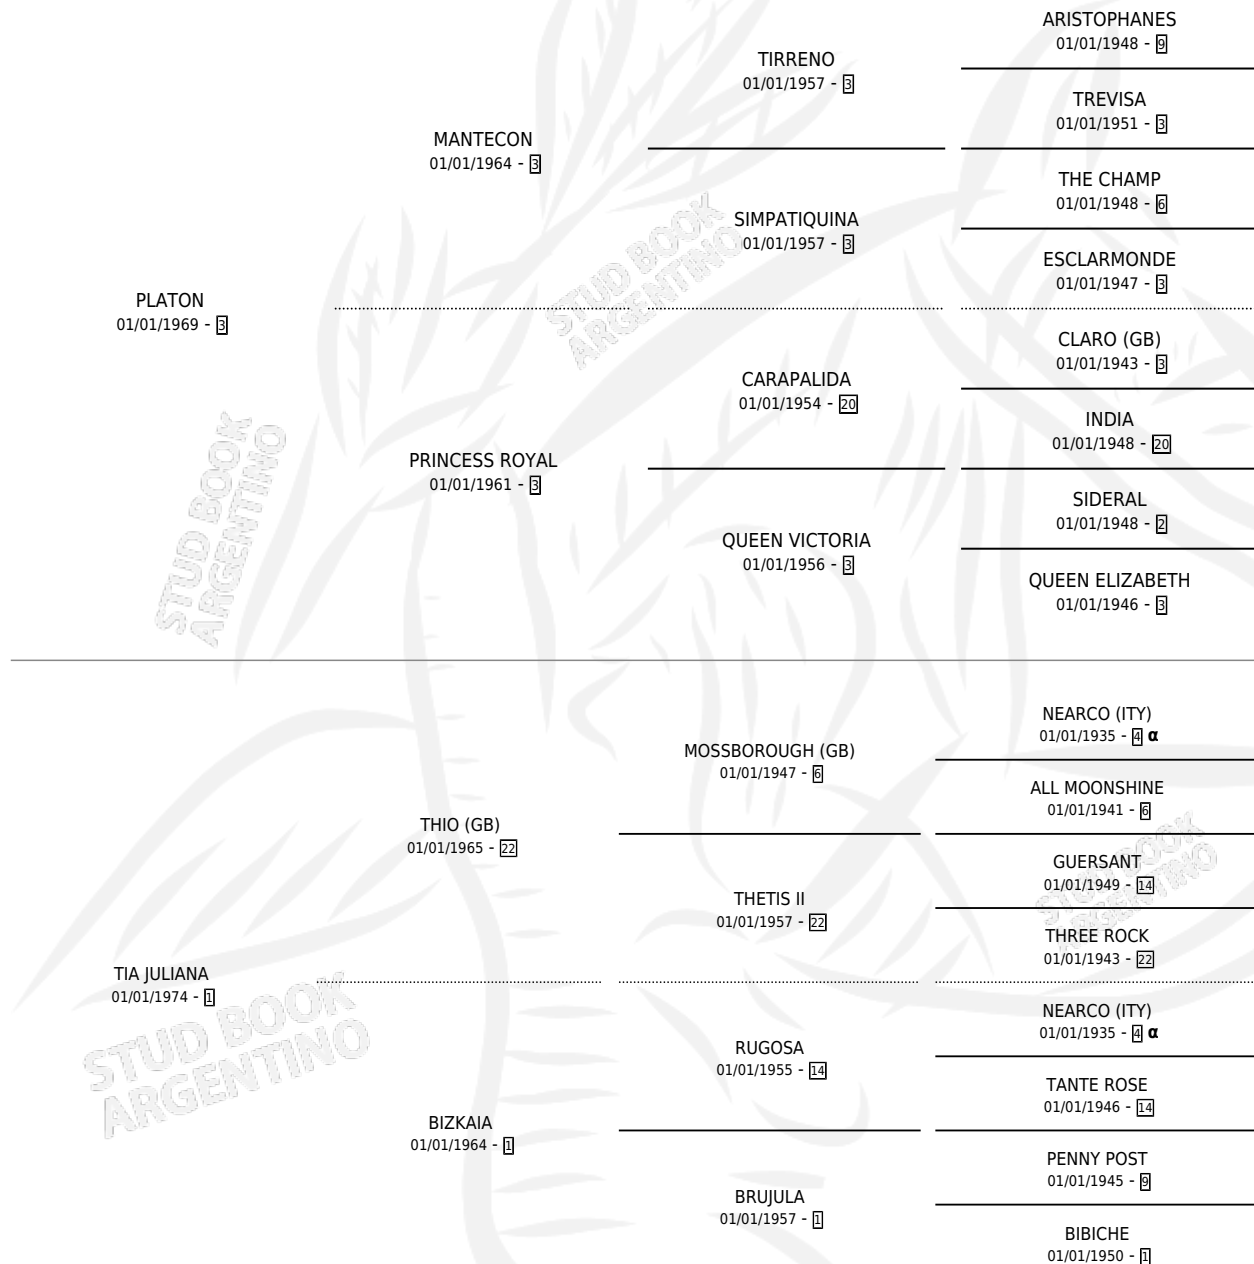

PLATUDO LIGERO

por PLATON y TIA JULIANA por THIO (GB)

Argentina · Macho · Zaino · SP · 14/11/1980
Familia 1-b · Volumen 30

ESTADO

TIPIFICACIÓN SANGUÍNEA	✓
TIPIFICACIÓN POR ADN	X
PASAPORTE	X
IDENTIFICACIÓN POR MICROCHIP	X
REPRODUCTOR	✓

Lugar de nacimiento: Campo particular

Criador: Pereyra Gustavo Alejandro

~

HIJOS

	MACHOS	HEMBRAS
3 NACIERON	1	2
1 CORRIERON	0	1

SIN ACTUACIONES

PEDIGREE

INBREEDING : α

CAMPAÑA

Solo carreras oficiales de Argentina

POR EDAD

EDAD	CC	1°	2°	3°	4°	5°	NP	CLC	CLG	CLCG1	CLGG1	IMPORTE	GANANCIA / CC
4 AÑOS	3	3	0	0	0	0	0	0	0	0	0	\$0	\$0
5 AÑOS	1	1	0	0	0	0	0	0	0	0	0	\$0	\$0
6 AÑOS	4	4	0	0	0	0	0	0	0	0	0	\$0	\$0
TOTALES	8	8	0	0	0	0	0	0	0	0	0	\$0	\$0
%		100%	0.0%	0.0%	0.0%	0.0%	0.0%	0.0%	0.0%	0.0%	0.0%		