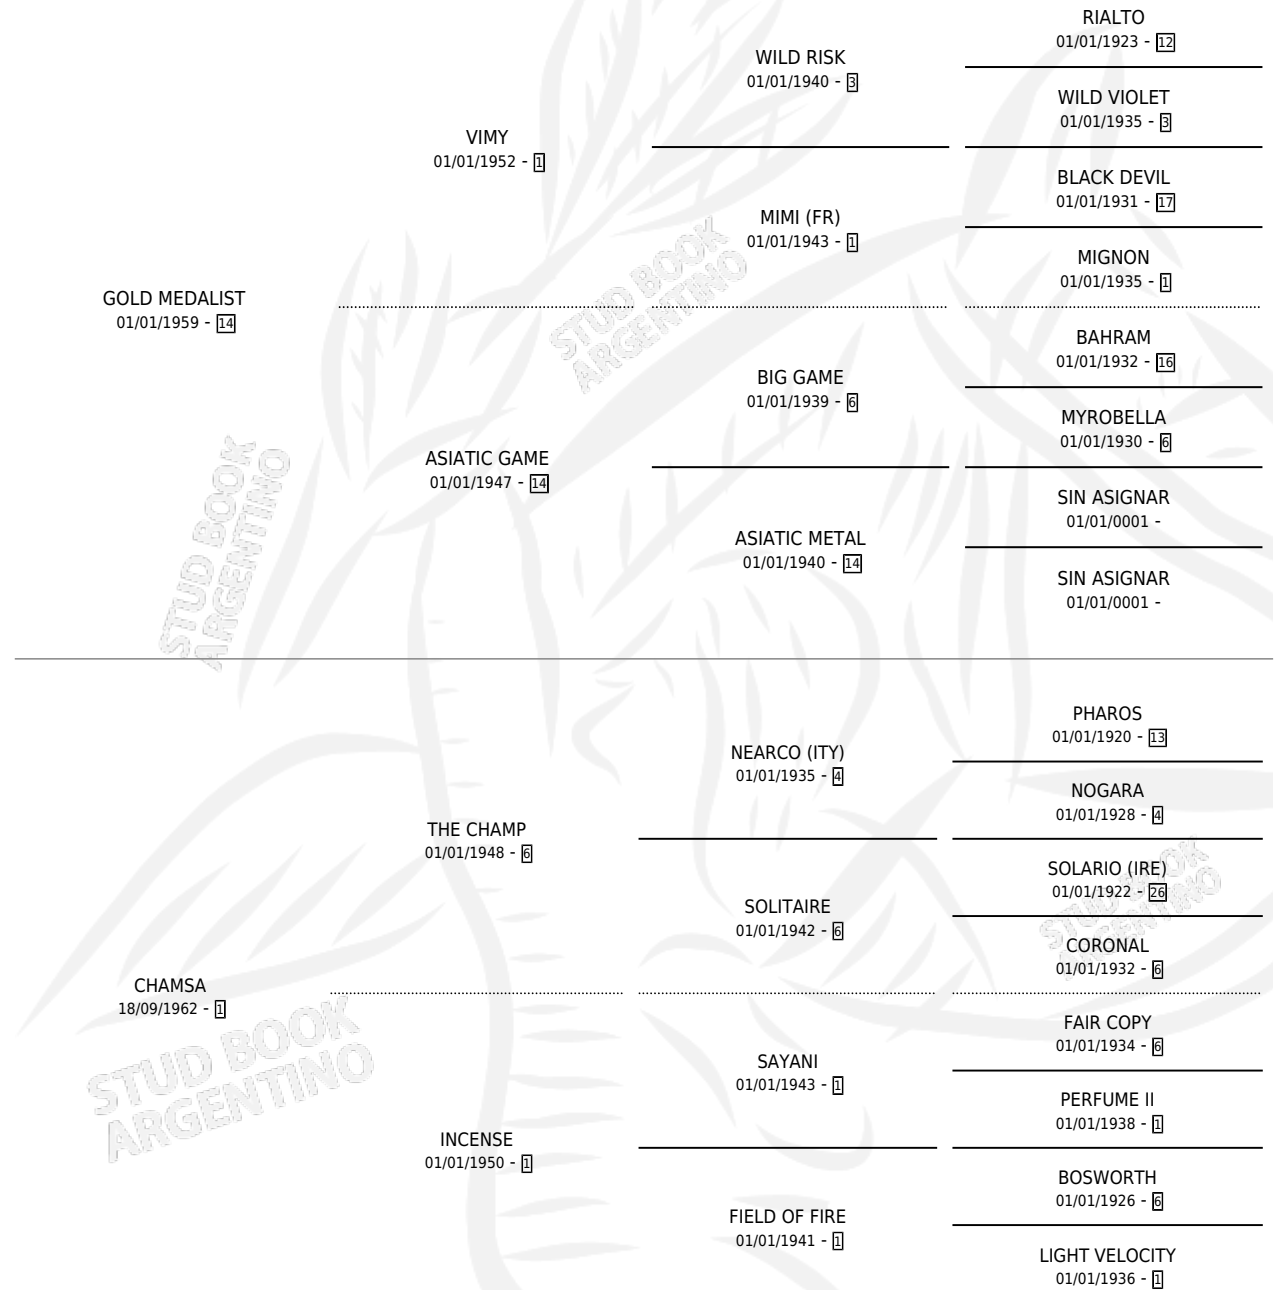

NEGUSA

por GOLD MEDALIST y CHAMSA por THE CHAMP

Argentina · Hembra · Zaino Negro · SP · 16/09/1966
Familia 1-p · Volumen 26

ESTADO

TIPIFICACIÓN SANGUÍNEA	X
TIPIFICACIÓN POR ADN	X
PASAPORTE	X
IDENTIFICACIÓN POR MICROCHIP	X
REPRODUCTOR	X

Lugar de nacimiento: Campo particular

Criador: Sin dato

PEDIGREE

NEGUSA

Datos oficiales del Stud Book Argentino

Documento generado el 25/04/2026

studbook.org.ar