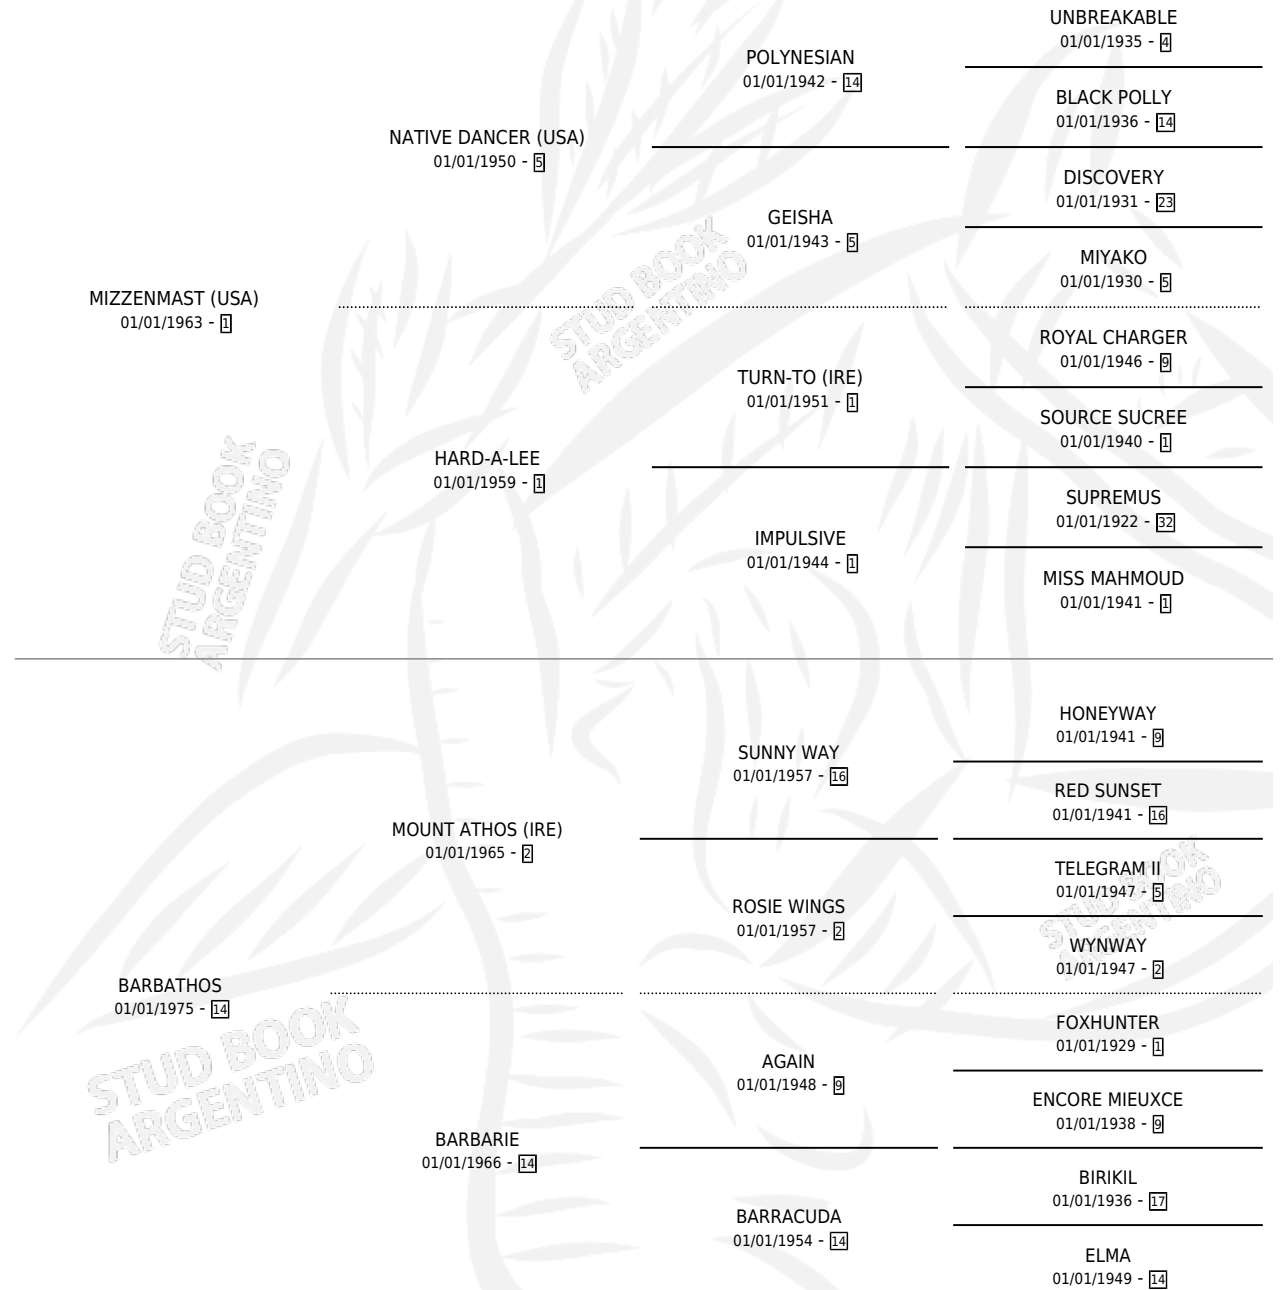

ISOLDINA

por **MIZZENMAST (USA)** y **BARBATHOS** por **MOUNT ATHOS (IRE)**

Argentina · Hembra · Zaino · SP · 01/01/1980
Familia 14 · Volumen 30

ESTADO

TIPIFICACIÓN SANGUÍNEA	✓
TIPIFICACIÓN POR ADN	X
PASAPORTE	X
IDENTIFICACIÓN POR MICROCHIP	X
REPRODUCTOR	✓

Lugar de nacimiento: Campo particular
Criador: Sin dato

~

HIJOS

	MACHOS	HEMBRAS
5 NACIERON	1	4
1 CORRIERON	1	0

SIN ACTUACIONES

PEDIGREE

**S**cimentos **5** / Efectividad **38.46%**

PADRILLO	PRODUCTO	CRIADOR	1ER SERVICIO	ÚLTIMO SERVICIO
SHAKE UP (USA)	∅		07/09/1996	07/09/1996
ISOLDINA	∅		07/09/1995	07/09/1995
SHAKE UP (USA)	∅		22/11/1994	22/11/1994
SHAKE UP (USA)	∅		10/03/1994	14/03/1994
SHAKE UP (USA)	PRINCESA SHAKE (H Z, 06/01/1994)	SIN DATO	08/02/1993	12/02/1993
SHAKE UP (USA)	∅		25/08/1992	28/08/1992
LIMITE	LIMITE BARBARO (M Z, 21/09/1991)	SIN DATO	14/09/1990	03/10/1990
SHAKE UP (USA)	∅		12/10/1989	12/10/1989
SHAKE UP (USA)	SHAKE DINA (H Z, 28/09/1989)	SIN DATO	20/10/1988	22/10/1988
LORD BRADFORD (USA)	∅		11/08/1987	07/12/1987
LORD BRADFORD (USA)	LADY ISOLDA (H Z, 03/08/1987)	SIN DATO		
MAT-BOY	ISOLDA MAT (H Z, 12/01/1986) •MURIÓ EL 20/12/2005•	SIN DATO		
ZUCCARO	∅			

ISOLDINA**Datos oficiales del Stud Book Argentino**

Documentó generado el 27/04/2026

studbook.org.ar

SHAKE UP (USA)

SHAKE UP (USA)

SHAKE UP (USA)

LIMITE

SHAKE UP (USA)

SHAKE UP (USA)

LORD BRADFORD (USA)

LORD BRADFORD (USA)

MAT-BOY

ZUCCARO