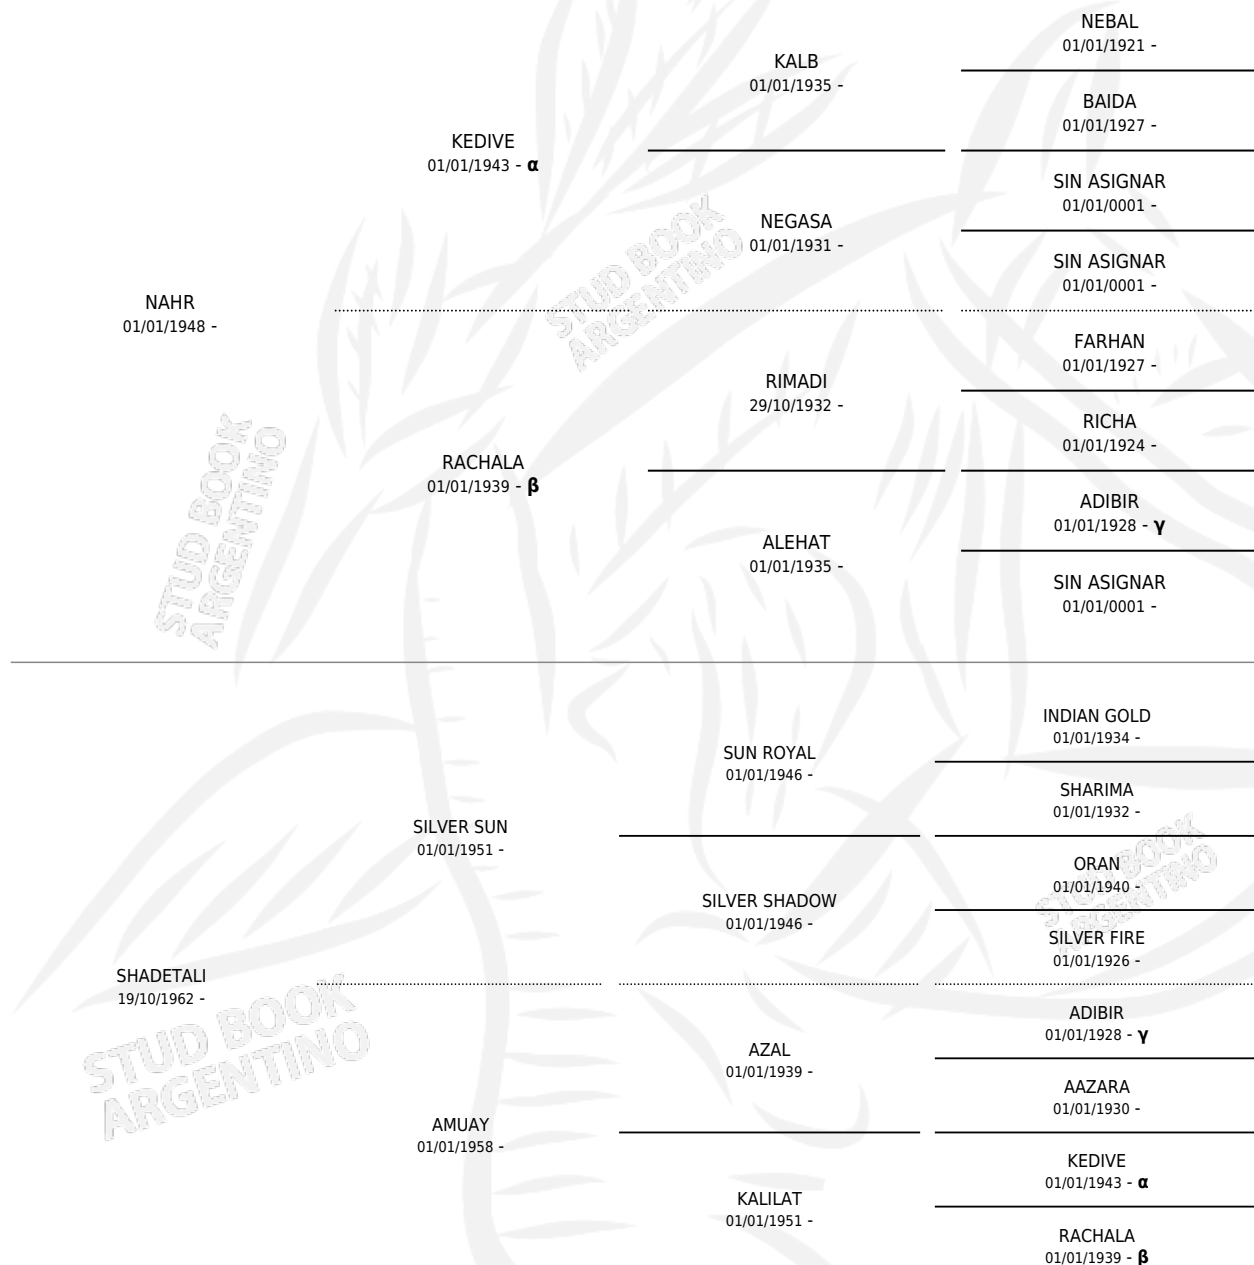

RAZEENAH

por NAHR y SHADE Tali por SILVER SUN

Argentina · Hembra · Tordillo · AP · 25/09/1966
Familia · Volumen 26

ESTADO

TIPIFICACIÓN SANGUÍNEA	X
TIPIFICACIÓN POR ADN	X
PASAPORTE	X
IDENTIFICACIÓN POR MICROCHIP	X
REPRODUCTOR	✓

Lugar de nacimiento: Campo particular

Criador: Cosufi S.A.

~

HIJOS

	MACHOS	HEMBRAS
15 NACIERON	7	8
2 CORRIERON	2	0

SIN ACTUACIONES

PEDIGREE

INBREEDING : α, β, γ