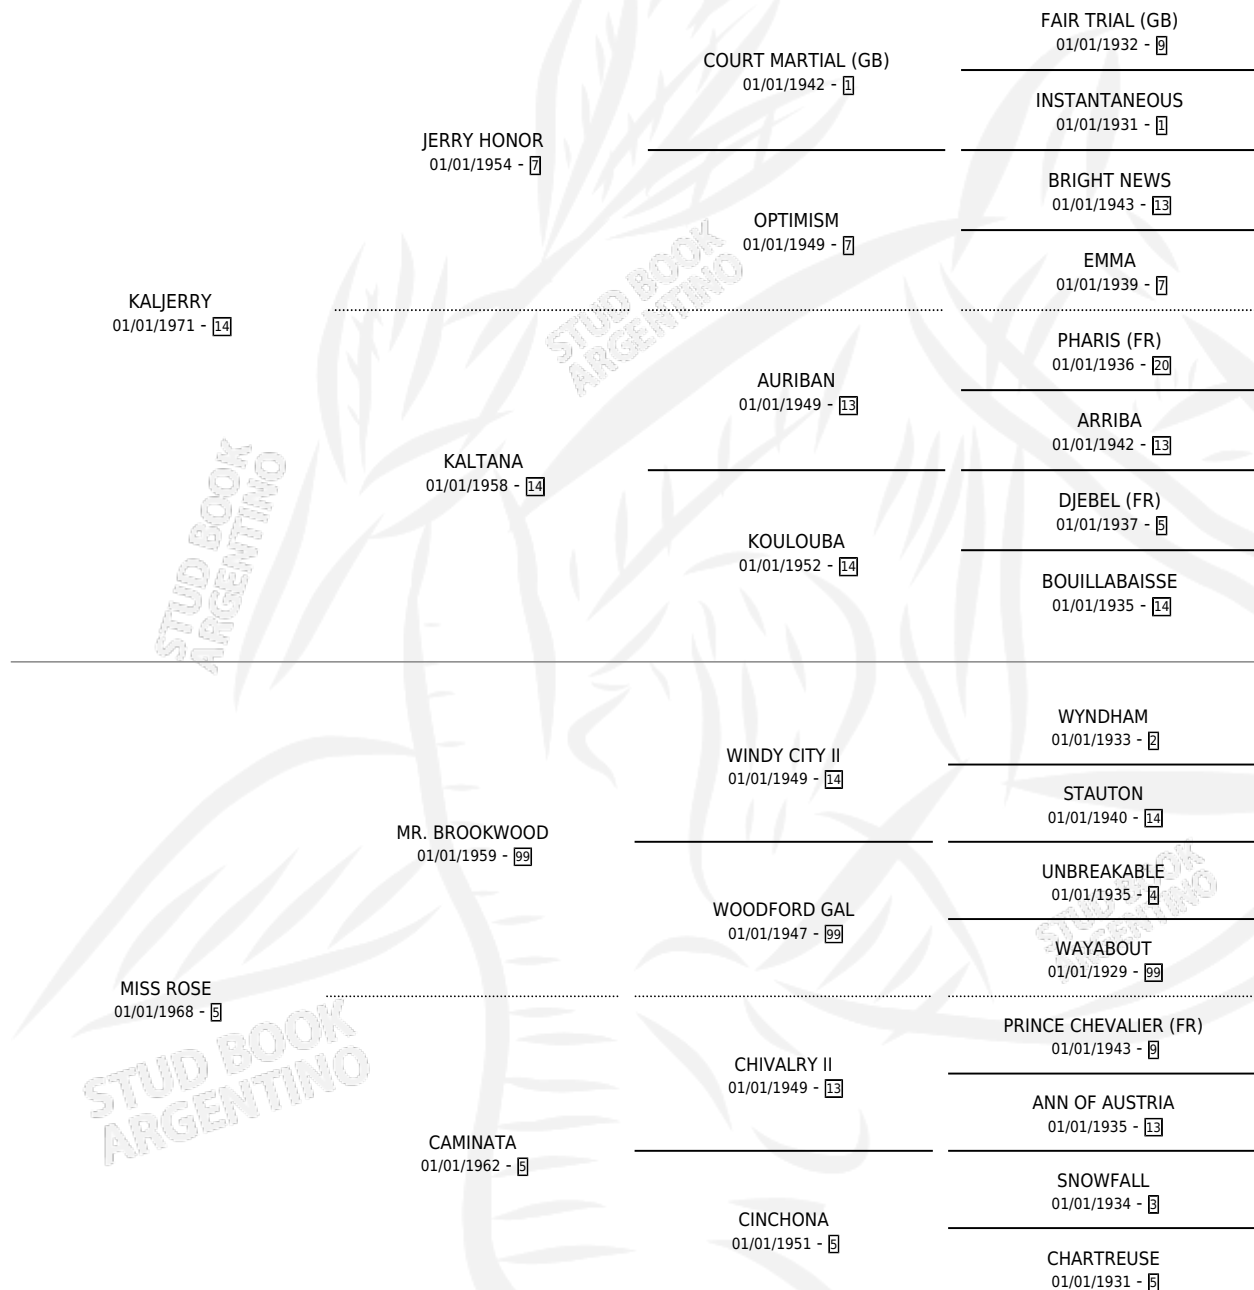

KALMISTER

por **KALJERRY** y **MISS ROSE** por **MR. BROOKWOOD**

Argentina · Macho · Tordillo · SP · 28/11/1980
Familia 5-c · Volumen 30

ESTADO

TIPIFICACIÓN SANGUÍNEA	X
TIPIFICACIÓN POR ADN	X
PASAPORTE	X
IDENTIFICACIÓN POR MICROCHIP	X
REPRODUCTOR	✓

Lugar de nacimiento: Firmamento

Criador: Sin dato

~

HIJOS

	MACHOS	HEMBRAS
8 NACIERON	3	5
3 CORRIERON	3	0
1 GANARON	1	0
0 GANADORES CL	0 GANADORES GR	0 GANADORES G1

PEDIGREE

CAMPAÑA

Solo carreras oficiales de Argentina