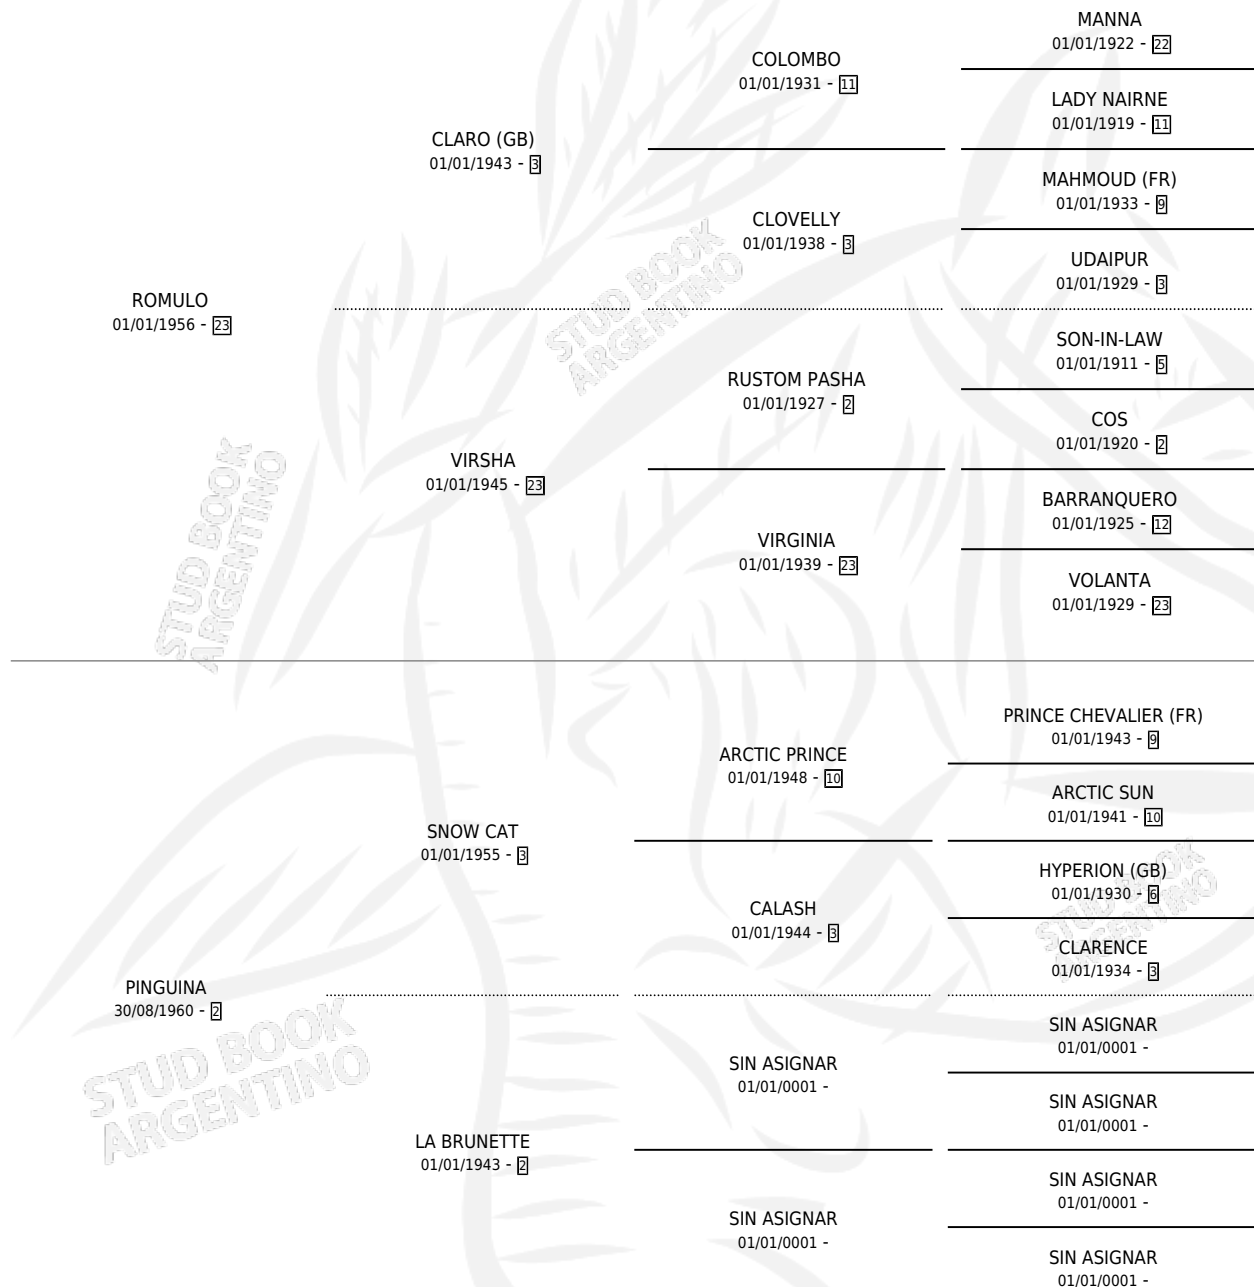

ROTURA

por ROMULO y PINGUINA por SNOW CAT

Argentina · Hembra · Zaino · SP · 27/09/1966
Familia 2-g · Volumen 26

ESTADO

TIPIFICACIÓN SANGUÍNEA	X
TIPIFICACIÓN POR ADN	X
PASAPORTE	X
IDENTIFICACIÓN POR MICROCHIP	X
REPRODUCTOR	✓

Lugar de nacimiento: Campo particular

Criador: Cotignola Novoa Vicente

~

HIJOS

	MACHOS	HEMBRAS
10 NACIERON	5	5
3 CORRIERON	2	1
3 GANARON	2	1
0 GANADORES CL	0 GANADORES GR	0 GANADORES G1

PEDIGREE

S

cimientos 10 / Efectividad 58.82%

PADRILLO	PRODUCTO	CRIADOR	1ER SERVICIO	ÚLTIMO SERVICIO
JUZGADO	∅		22/11/1987	28/11/1987
ROTURA				
SABEDOR	∅		08/10/1986	20/12/1986
EL GORDO	∅		14/12/1985	16/12/1985
SABEDOR	∅			
Documentos generados el 03/05/2026				
studbook.org.ar				
MAKE MONEY	COQUETTE (H AT, 16/10/1978)	SIN DATO		
STALLWOOD	BEL BEL (H Z, 23/10/1979)	SIN DATO		
STALLWOOD	DON ROTUNDO (M ZC, 09/10/1980) •MURIÓ EL 25/06/1986•	SIN DATO		
NEUROLOGO	∅			
TIGRIS	∅			
NEUROLOGO	ROTUNDA (H ZD, 26/10/1977) •MURIÓ EL 20/11/1989•	SIN DATO		
NEUROLOGO	MILIZA (H Z, 17/10/1976) •MURIÓ EL 24/07/1979•	SIN DATO		
ATLAS	BENEFATTORE (M ZD, 06/10/1975) •MURIÓ EL 01/07/2007•	SIN DATO		
ATLAS	RINAROSE (H AT, 01/10/1974) •MURIÓ EL 01/07/2006•	SIN DATO		
ATLAS	FRENETICO (M A, 05/10/1973) •MURIÓ EL 01/07/2005•	SIN DATO		
ATLAS	RISOLTO (M A, 24/10/1972) •MURIÓ EL 01/07/2004•	SIN DATO		
SABEDOR	GUARITODO (M ZC, 24/08/1985)	LA GUARIDA		
CARD PLAYER (GB)	∅			