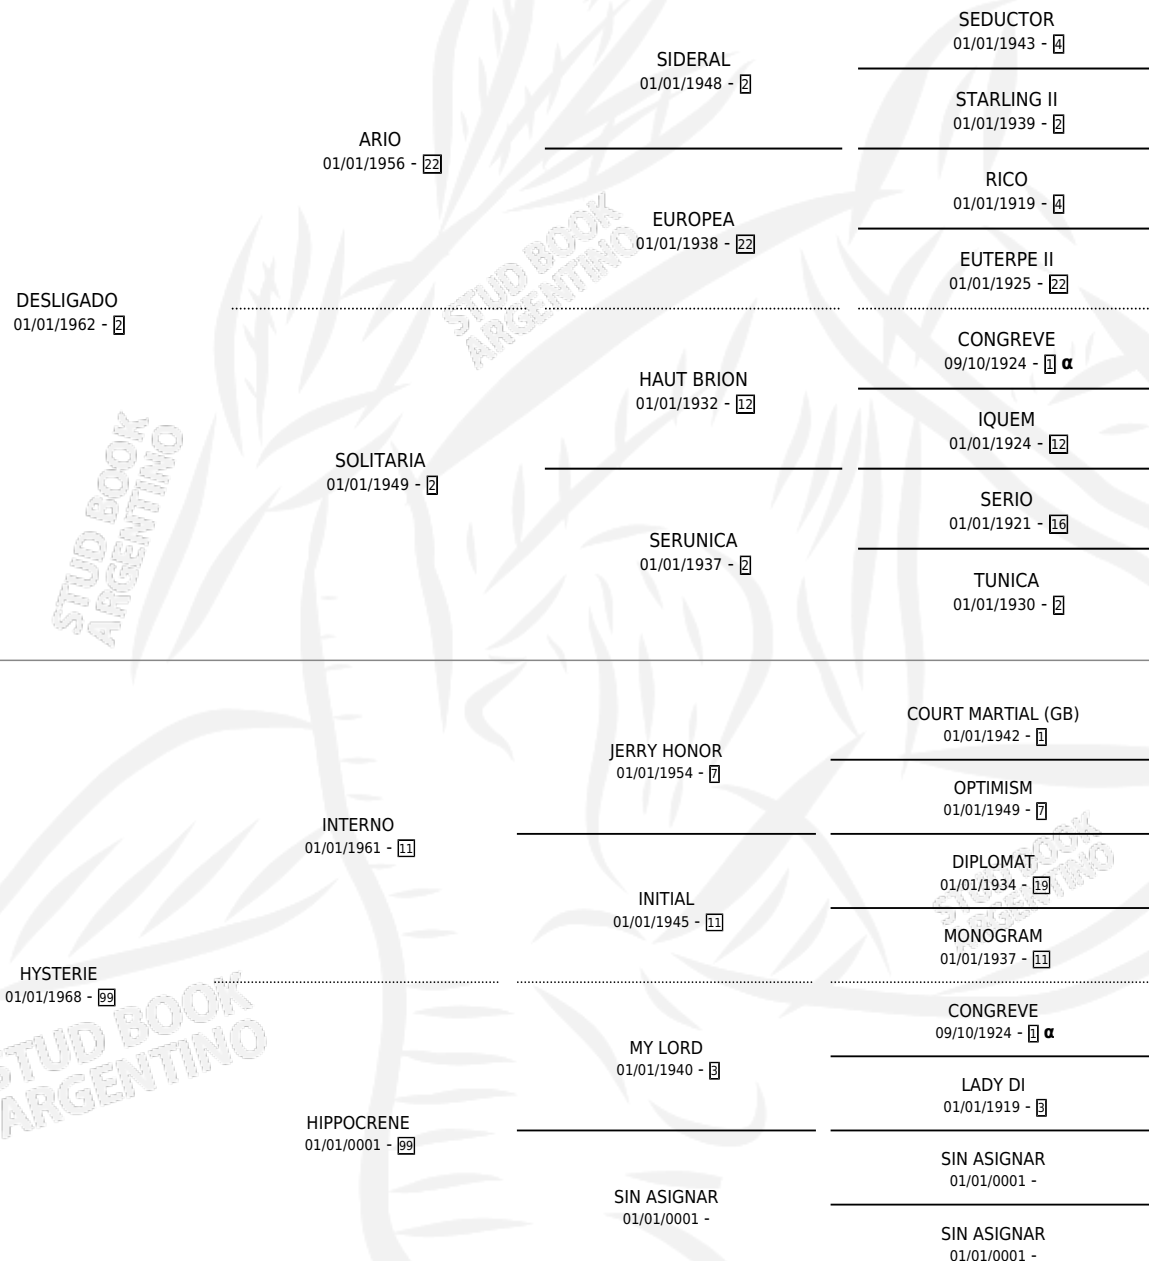

ANDHER NAVIDEÑA

por DESLIGADO y HYSTERIE por INTERNO

PEDIGREE

Argentina · Hembra · Zaino Doradillo · SP · 16/11/1980
Familia 99 · Volumen 30

ESTADO

TIPIFICACIÓN SANGUÍNEA	✓
TIPIFICACIÓN POR ADN	X
PASAPORTE	X
IDENTIFICACIÓN POR MICROCHIP	X
REPRODUCTOR	✓

Lugar de nacimiento: Campo particular

Criador: Sin dato

~

HIJOS

	MACHOS	HEMBRAS
7 NACIERON	4	3
SIN ACTUACIONES		

INBREEDING : α

CAMPAÑA

Solo carreras oficiales de Argentina