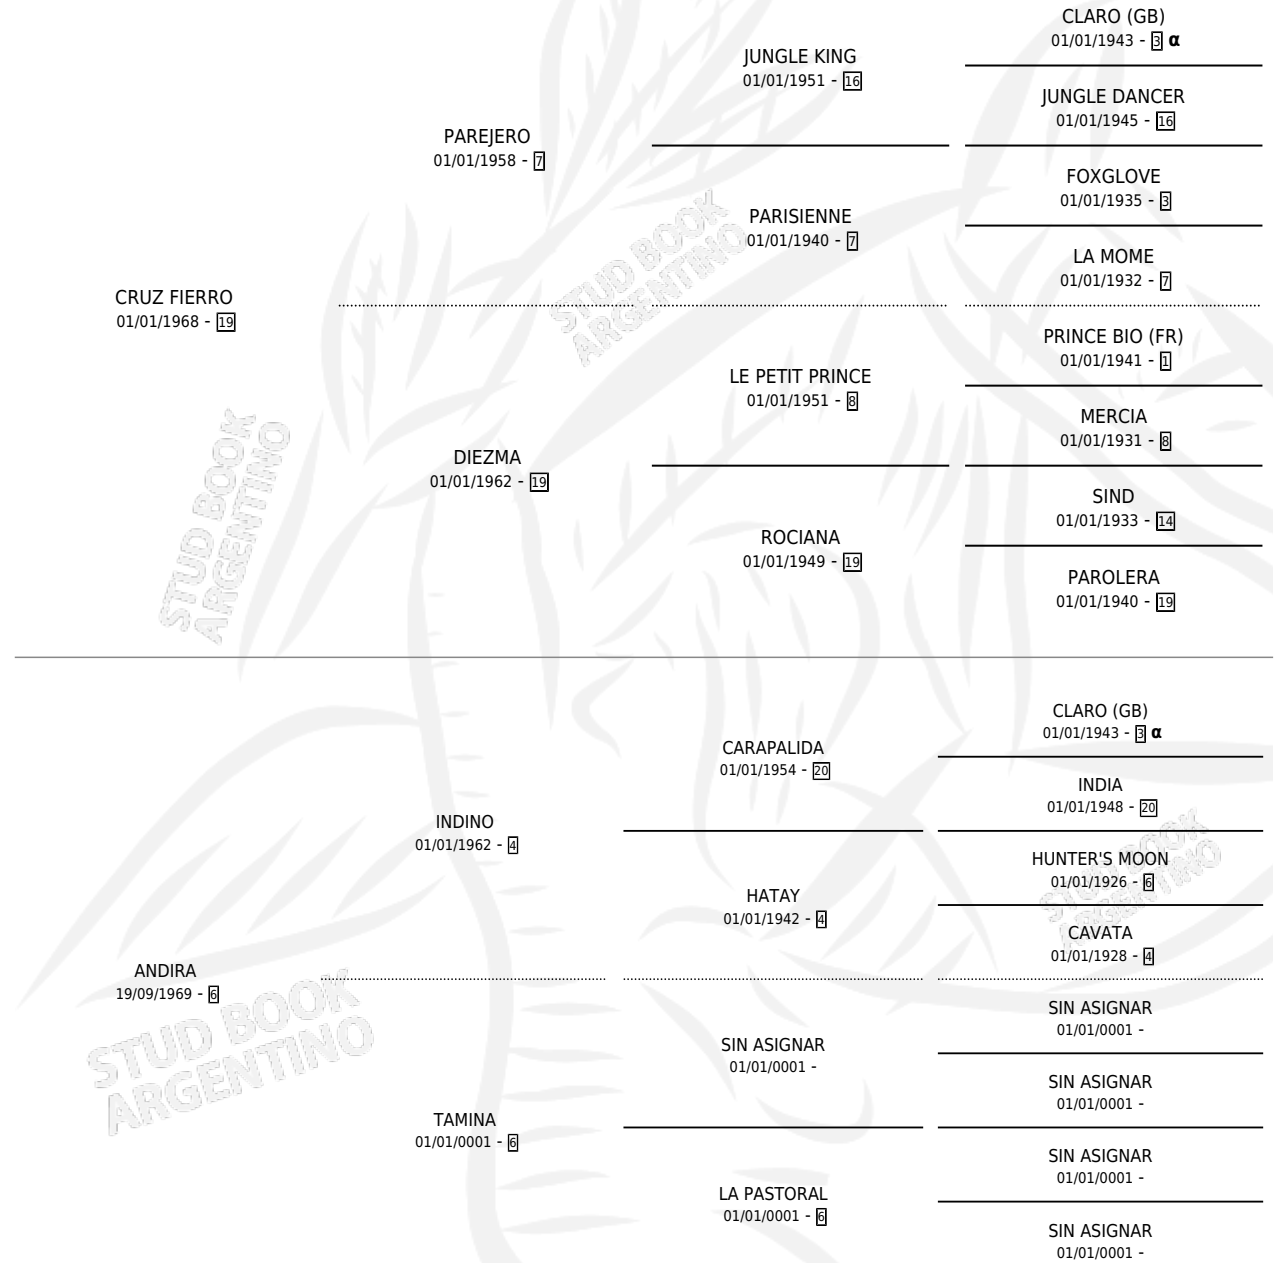

INDIA CRUZ

por CRUZ FIERRO y ANDIRA por INDINO

Argentina · Hembra · Zaino · SP · 09/11/1980
Familia 6-d · Volumen 30

ESTADO

TIPIFICACIÓN SANGUÍNEA	X
TIPIFICACIÓN POR ADN	X
PASAPORTE	X
IDENTIFICACIÓN POR MICROCHIP	X
REPRODUCTOR	X

Lugar de nacimiento: Campo particular

Criador: Sin dato

PEDIGREE

INBREEDING : α

INDIA CRUZ

Datos oficiales del Stud Book Argentino

Documento generado el 25/05/2026

studbook.org.ar