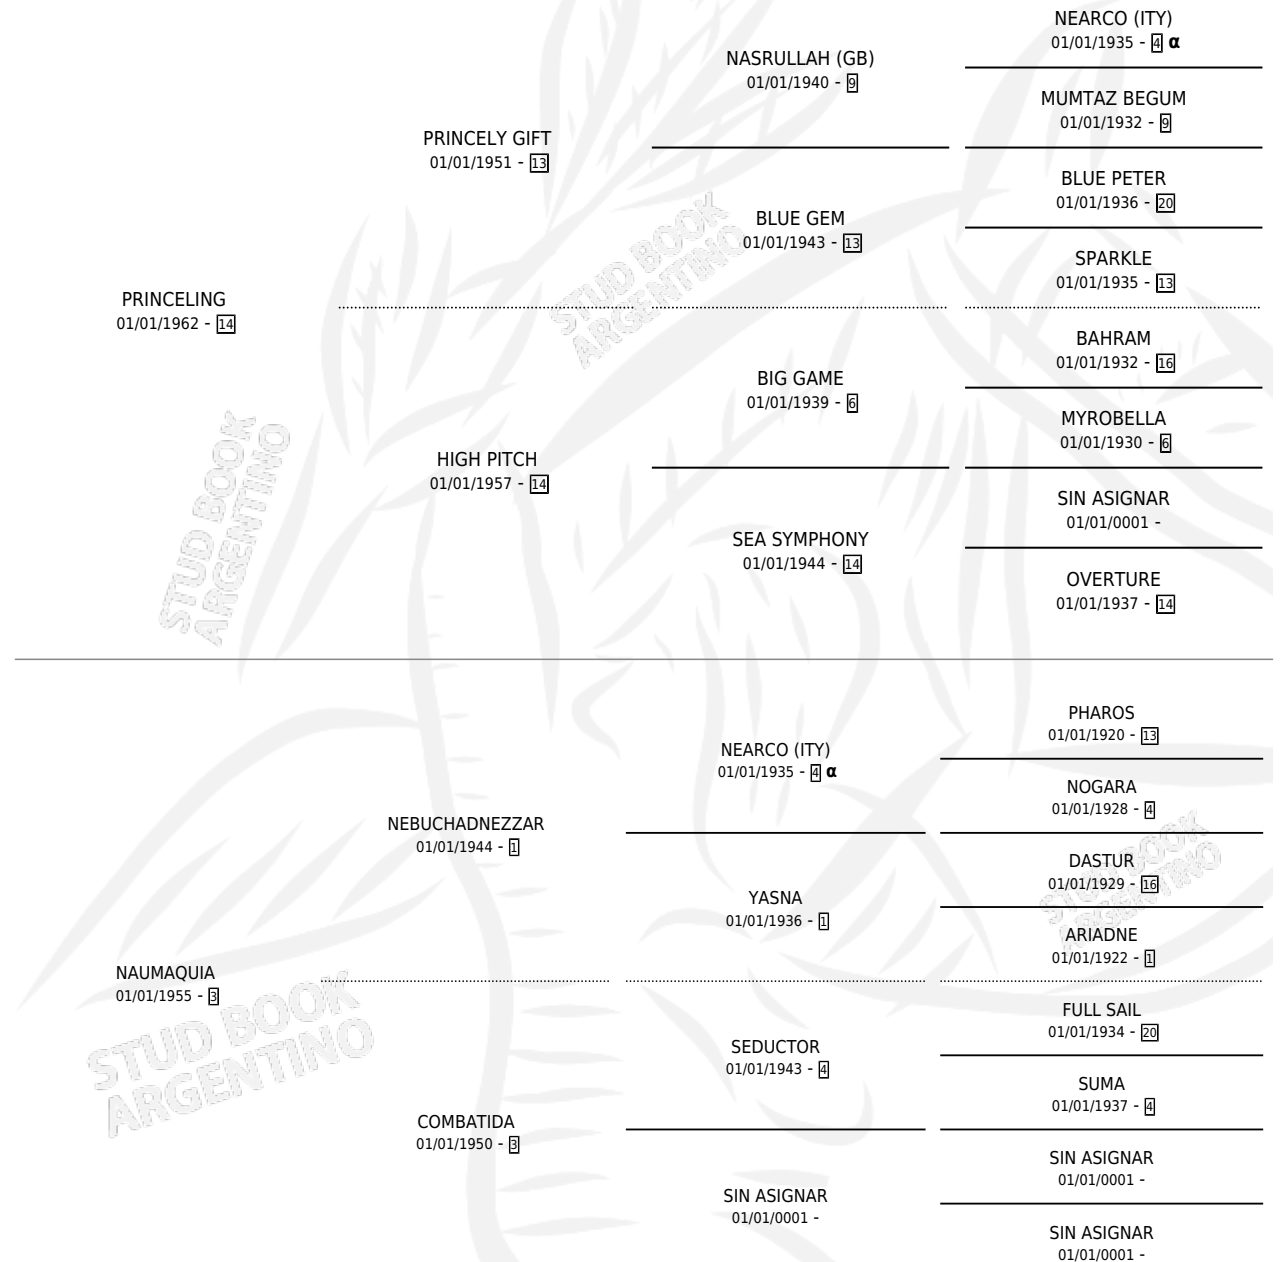

CABIN GIRL

por PRINCELING y NAUMAQUIA por NEBUCHADNEZZAR

Argentina · Hembra · Alazan · SP · 01/01/1966
Familia 3 · Volumen 26

ESTADO

TIPIFICACIÓN SANGUÍNEA	X
TIPIFICACIÓN POR ADN	X
PASAPORTE	X
IDENTIFICACIÓN POR MICROCHIP	X
REPRODUCTOR	✓

Lugar de nacimiento: Campo particular

Criador: Sin dato

~

HIJOS

	MACHOS	HEMBRAS
2 NACIERON	0	2
1 CORRIERON	0	1
1 GANARON	0	1
0 GANADORES CL	0 GANADORES GR	0 GANADORES G1

PEDIGREE

INBREEDING : α

S