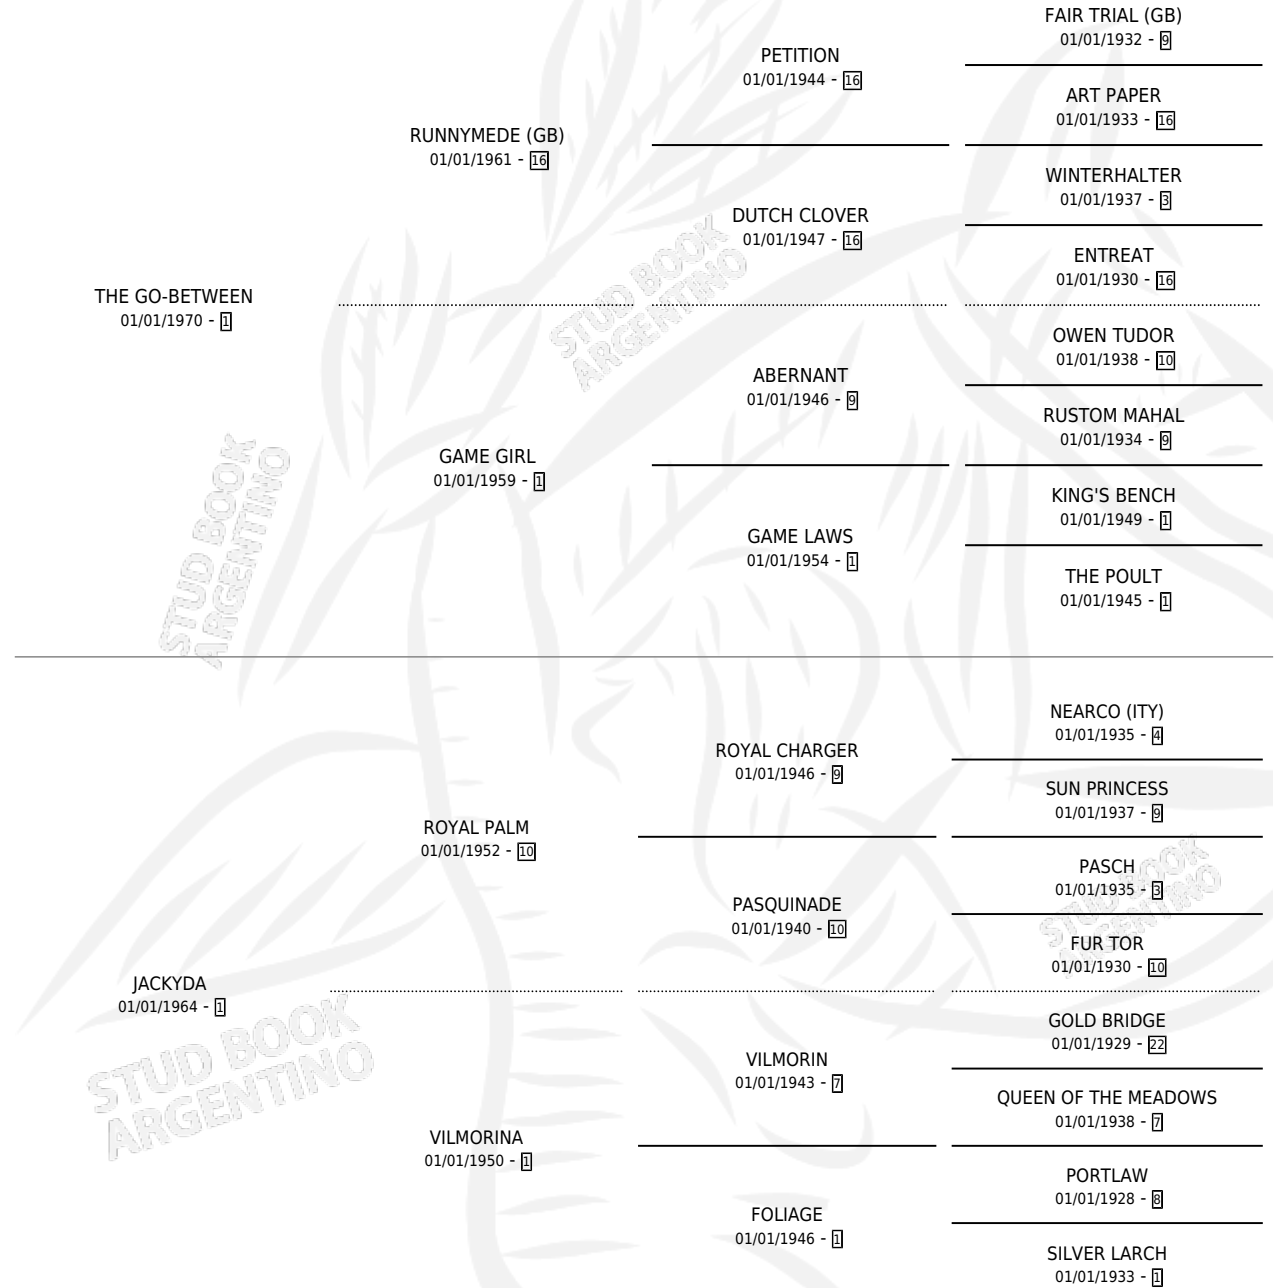

SWEET CAROLINE (GB)

por THE GO-BETWEEN y JACKYDA por ROYAL PALM

Gran Bretaña · Hembra · Alazan · SP · 11/03/1979
Familia 1 · Volumen web

ESTADO

TIPIFICACIÓN SANGUÍNEA	✓
TIPIFICACIÓN POR ADN	X
PASAPORTE	X
IDENTIFICACIÓN POR MICROCHIP	X
REPRODUCTOR	✓

Lugar de nacimiento: Gran Bretaña

Criador: Extranjero

~

HIJOS

	MACHOS	HEMBRAS
11 NACIERON	5	6
4 CORRIERON	3	1
2 GANARON	2	0
0 GANADORES CL	0 GANADORES GR	0 GANADORES G1

PEDIGREE

S

cimientos 11 / Efectividad 73.33%

PADRILLO	PRODUCTO	CRIADOR	1ER SERVICIO	ÚLTIMO SERVICIO
MISTER MARCO	MISS CASTILLA (H Z, 19/08/1997)	TATTERSALL	04/09/1996	06/09/1996
MISTER MARCO	MISS CAROLINA (H A, 16/10/1995)	TATTERSALL	03/11/1994	03/11/1994
PORTLAW (USA)	Ø		24/11/1993	24/11/1993
PORTLAW (USA)	PUERTO CONTRERAS (M ZD, 06/11/1993)	TATTERSALL	09/11/1992	25/11/1992
PEÑON	PEÑA DULCE (H A, 21/10/1992) •MURIÓ EL 27/02/1993•	TATTERSALL	04/11/1991	04/11/1991
PORTLAW (USA)	PUERTO CARRASCO (M ZC, 24/10/1991)	TATTERSALL	10/11/1990	10/11/1990
PORTLAW (USA)	CREIDA LEY (H Z, 28/10/1990)	TATTERSALL	15/11/1989	19/11/1989
PORTLAW (USA)	PUERTO COLIFA (M Z, 02/09/1989)	MARLETTA VITO (SUCESION)	10/09/1988	12/09/1988
EL INCA	INCA DE ORO (M Z, 24/07/1988) •MURIÓ EL 12/07/1989•	MARLETTA VITO (SUCESION)	07/08/1987	09/08/1987
HALALI	Ø		11/08/1986	13/08/1986
GOLD TROJAN (USA)	TOPERA (H A, 23/07/1986) •MURIÓ EL 26/12/1986•	SIN DATO	12/08/1985	12/08/1985
SIN ASIGNAR	Ø			
GOLD TROJAN (USA)	Ø			
GOLD TROJAN (USA)	LIORA (H A, 03/08/1985)	SIN DATO		
ETIENNE GERARD (GB)	STAR KID (M A, 28/07/1983) •MURIÓ EL 10/02/2005•	MOURAZOS CARLOS ALBERTO		