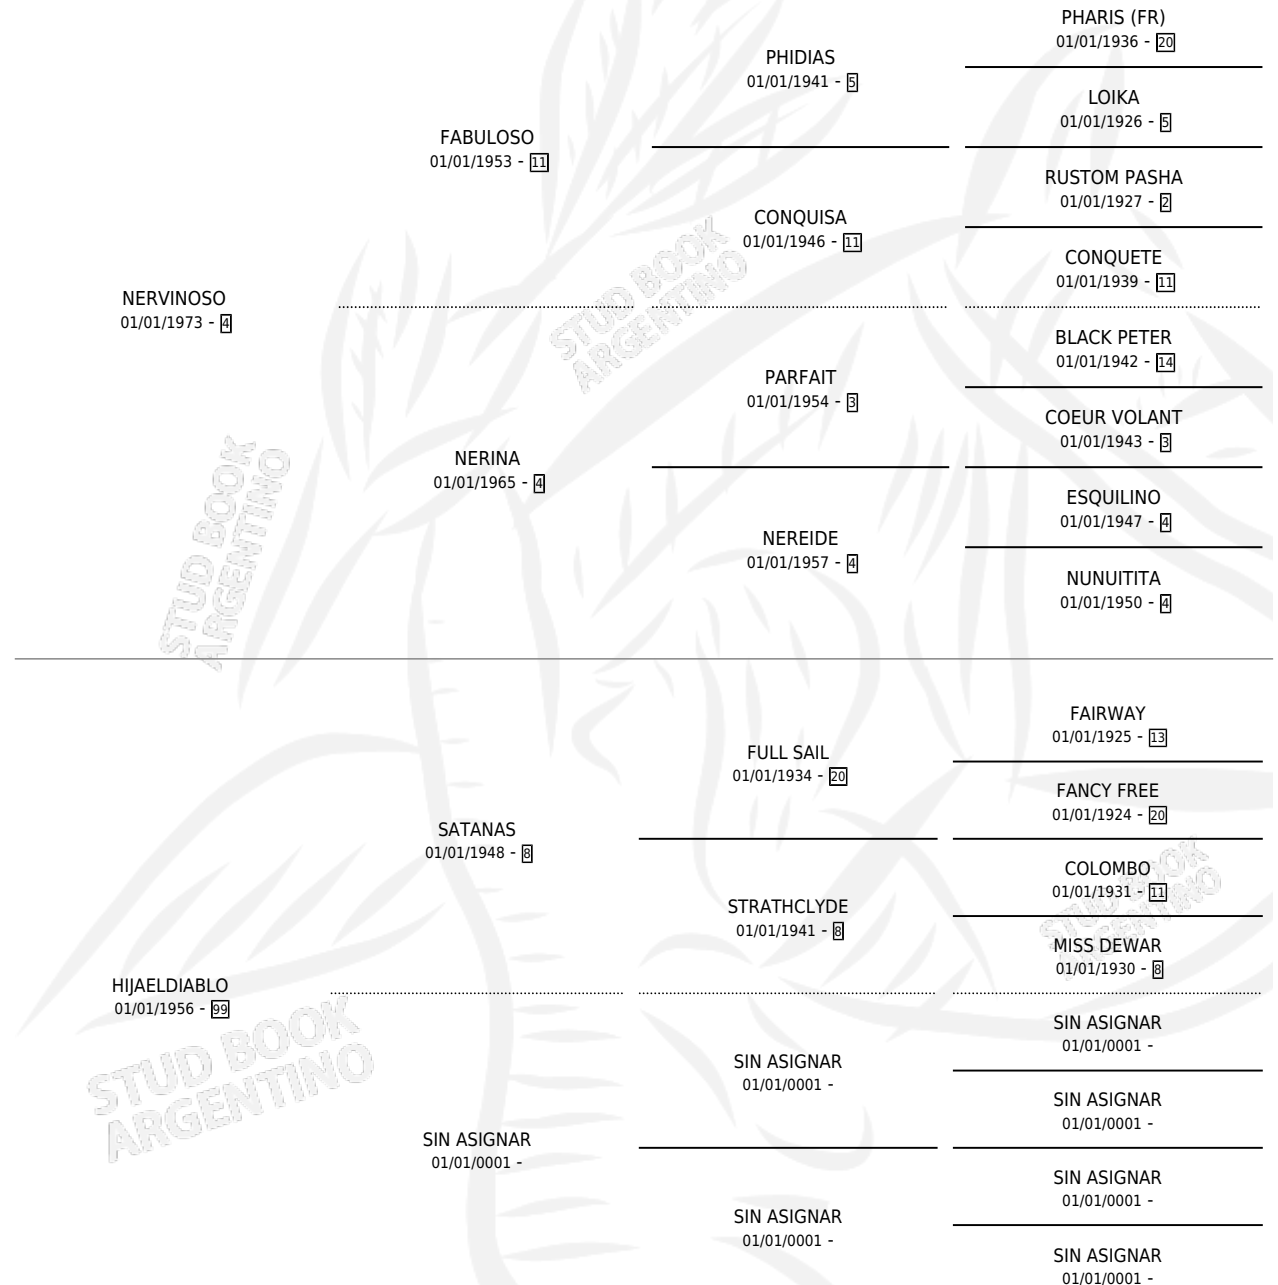

DON NITO

por NERVINOSO y HIJAELDIABLO por SATANAS

Argentina · Macho · Zaino · SP · 30/11/1980
Familia 99 · Volumen 30

ESTADO

TIPIFICACIÓN SANGUÍNEA	X
TIPIFICACIÓN POR ADN	X
PASAPORTE	X
IDENTIFICACIÓN POR MICROCHIP	X
REPRODUCTOR	X

Lugar de nacimiento: Campo particular

Criador: Sin dato

PEDIGREE

CAMPAÑA

Solo carreras oficiales de Argentina

POR EDAD

EDAD	CC	1°	2°	3°	4°	5°	NP	CLC	CLG	CLCG1	CLGG1	IMPORTE	GANANCIA / CC
5 AÑOS	1	1	0	0	0	0	0	0	0	0	0	\$0	\$0
6 AÑOS	1	0	0	1	0	0	0	0	0	0	0	\$579	\$579
TOTALES	2	1	0	1	0	0	0	0	0	0	0	\$579	\$290
%		50.0%	0.0%	50.0%	0.0%	0.0%	0.0%	0.0%	0.0%	0.0%	0.0%		