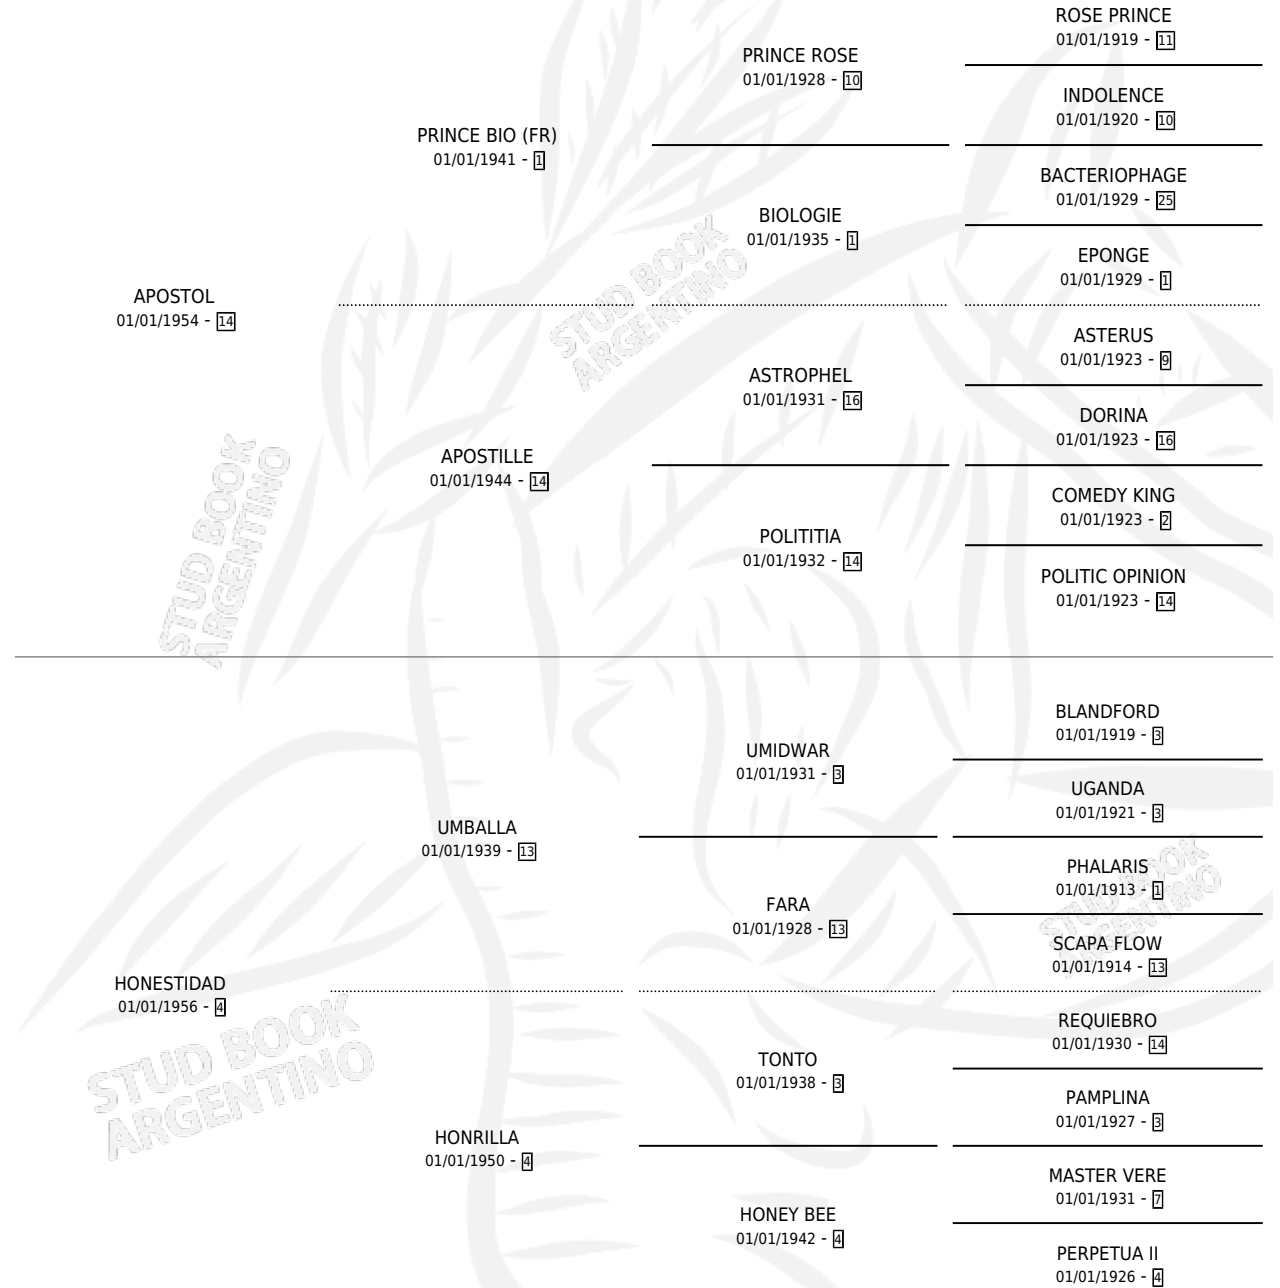

Lugar de nacimiento: Campo particular

Criador: Sin dato

~

HIJOS

	MACHOS	HEMBRAS
6 NACIERON	3	3
2 CORRIERON	2	0
2 GANARON	2	0
0 GANADORES CL	0 GANADORES GR	0 GANADORES G1

PEDIGREE

**S**cimentos **6** / Efectividad **37.50%**