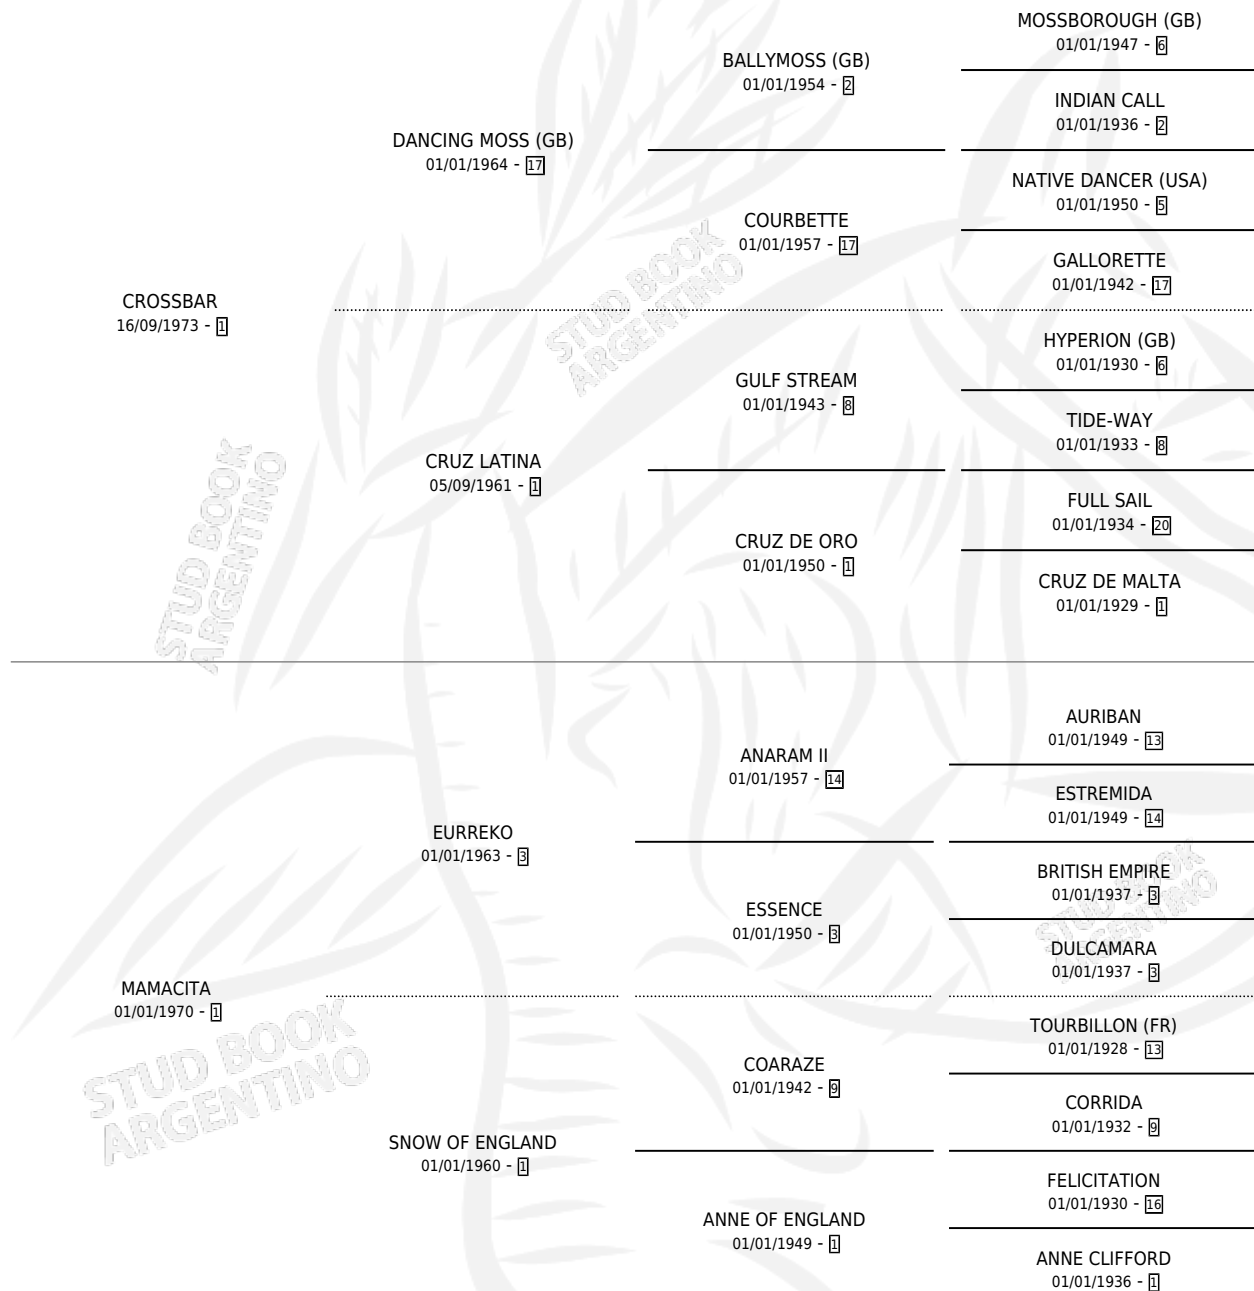

CROSS-TURISTA

por **CROSSBAR** y **MAMACITA** por **EURREKO**

Argentina · Hembra · Zaino Doradillo · SP · 01/01/1980
Familia 1 · Volumen 30

ESTADO

TIPIFICACIÓN SANGUÍNEA	✓
TIPIFICACIÓN POR ADN	X
PASAPORTE	X
IDENTIFICACIÓN POR MICROCHIP	X
REPRODUCTOR	✓

Lugar de nacimiento: Campo particular

Criador: Napolitani Eduardo Justo Suc

~

HIJOS

	MACHOS	HEMBRAS
5 NACIERON	2	3
2 CORRIERON	1	1

SIN ACTUACIONES

PEDIGREE

CAMPAÑA

Solo carreras oficiales de Argentina

POR EDAD

EDAD	CC	1°	2°	3°	4°	5°	NP	CLC	CLG	CLCG1	CLGG1	IMPORTE	GANANCIA / CC
7 AÑOS	1	1	0	0	0	0	0	0	0	0	0	\$0	\$0
TOTALES	1	1	0	0	0	0	0	0	0	0	0	\$0	\$0
%		100%	0.0%	0.0%	0.0%	0.0%	0.0%	0.0%	0.0%	0.0%	0.0%		