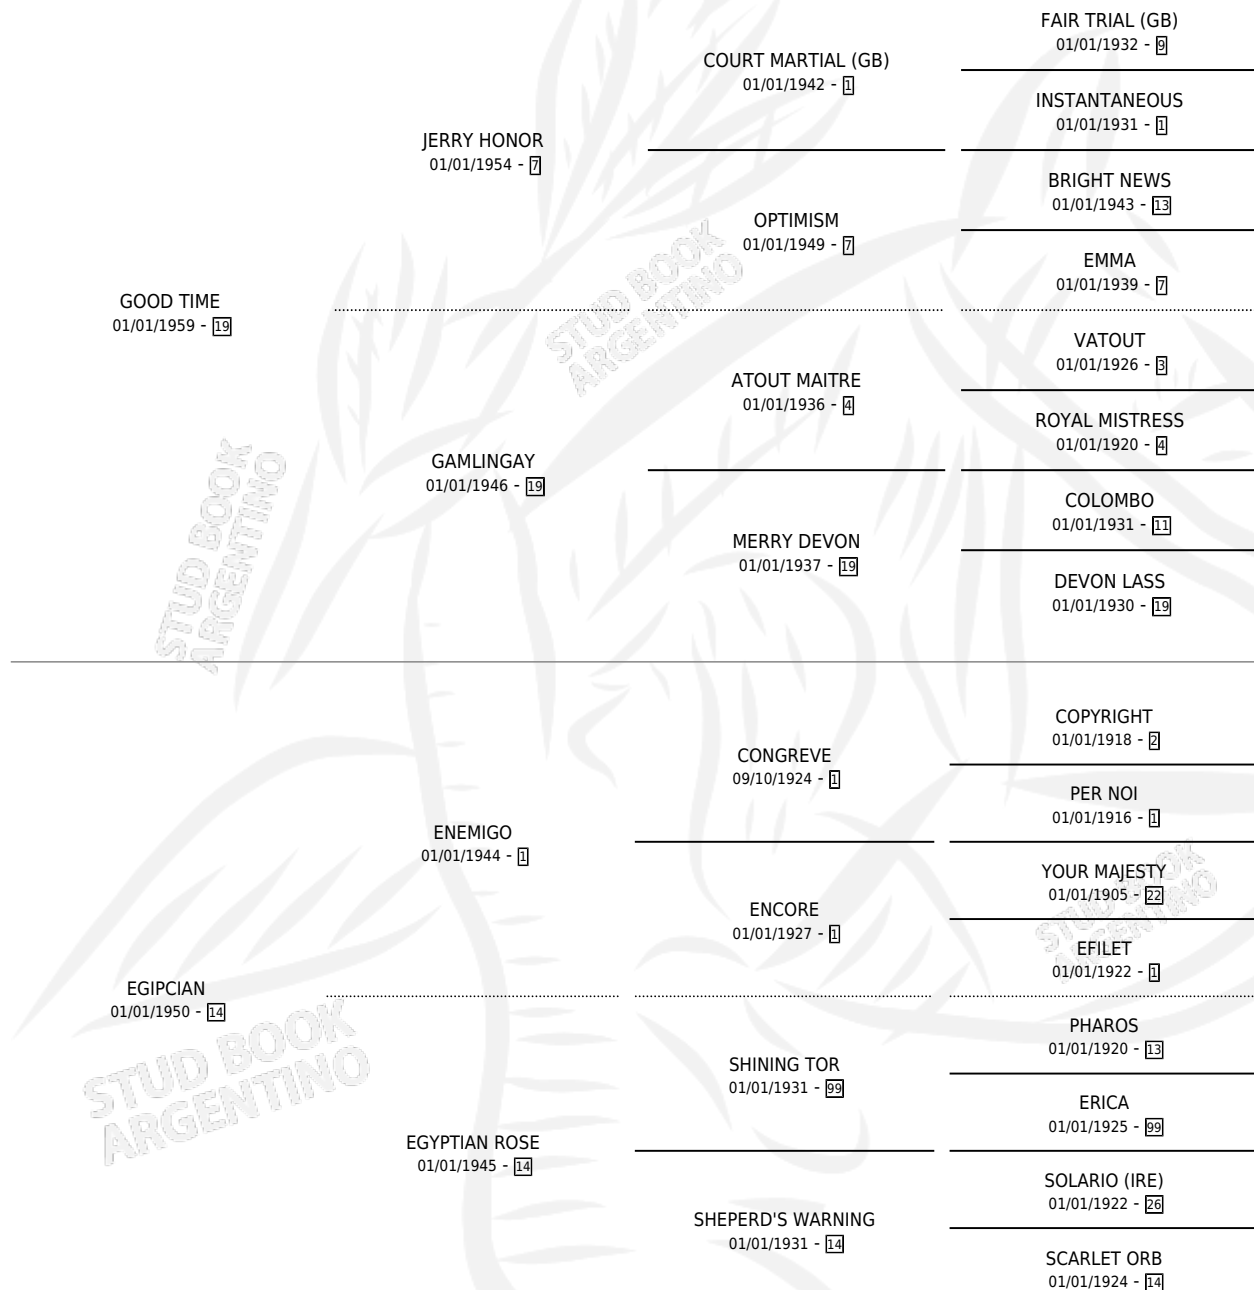

GOOD EGIPCIAN

por **GOOD TIME** y **EGIPCIAN** por **ENEMIGO**

Argentina · Hembra · Tordillo · SP · 01/01/1966
Familia 14-e · Volumen 26

ESTADO

TIPIFICACIÓN SANGUÍNEA	X
TIPIFICACIÓN POR ADN	X
PASAPORTE	X
IDENTIFICACIÓN POR MICROCHIP	X
REPRODUCTOR	✓

Lugar de nacimiento: Campo particular

Criador: Sin dato

~

HIJOS

	MACHOS	HEMBRAS
6 NACIERON	3	3
5 CORRIERON	3	2
4 GANARON	3	1
0 GANADORES CL	0 GANADORES GR	0 GANADORES G1

PEDIGREE

S

mientos 3 / Efectividad 50.00%

PADRILLO	PRODUCTO	CRIADOR	1ER SERVICIO	ÚLTIMO SERVICIO
PETRONISI (GB)	∅		29/09/1988	06/11/1988
GOOD EGIPCIAN PETRONISI (GB)	ARABIAN (M T, 18/09/1988)	SIN DATO	03/10/1987	03/10/1987
Datos oficiales del Stud Book Argentino SQUAD	∅		22/09/1986	25/09/1986
Documentado generado el 10/05/2026 SQUAD	PIRAMID (H T, 12/09/1986)	SIN DATO	14/09/1985	18/09/1985
studbook.org.ar PETRONISI (GB)	∅			
PETRONISI (GB)	ARABESCO (M T, 04/09/1985)	SIN DATO		