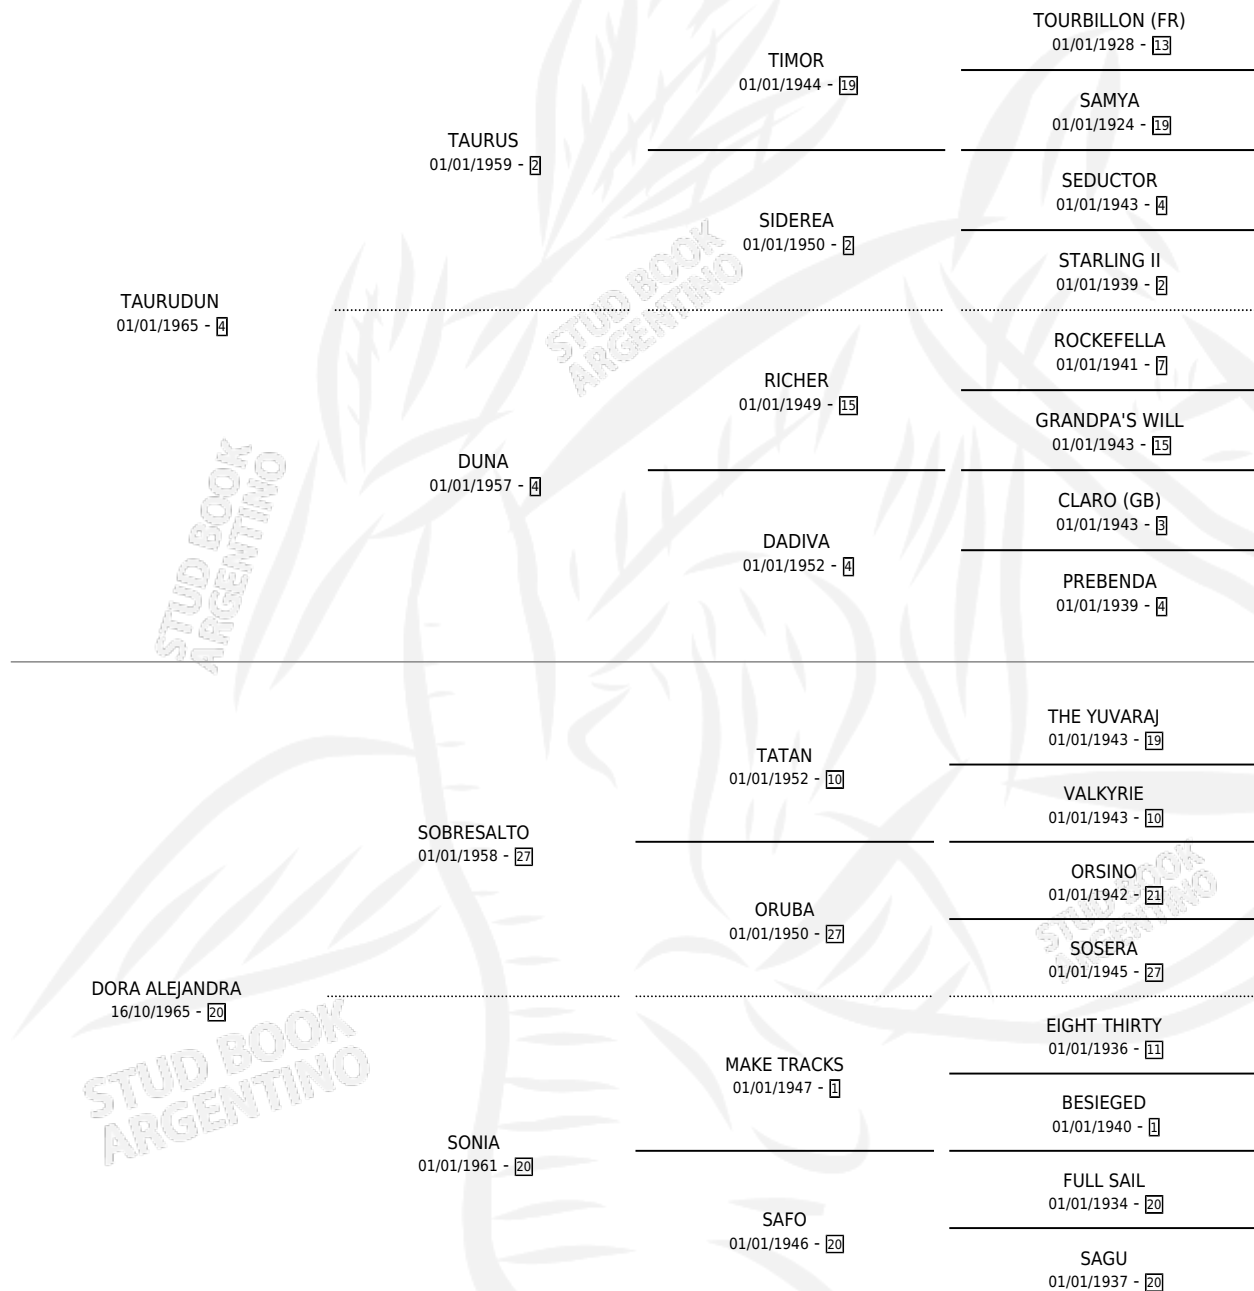

TAN DIABLO

por TAURUDUN y DORA ALEJANDRA por SOBRESALTO

Argentina · Macho · Zaino Negro · SP · 13/11/1980
Familia 20-c · Volumen 30

ESTADO

TIPIFICACIÓN SANGUÍNEA	X
TIPIFICACIÓN POR ADN	X
PASAPORTE	X
IDENTIFICACIÓN POR MICROCHIP	X
REPRODUCTOR	X

Lugar de nacimiento: Campo particular

Criador: Sin dato

PEDIGREE

TAN DIABLO

Datos oficiales del Stud Book Argentino

Documento generado el 09/06/2026

studbook.org.ar