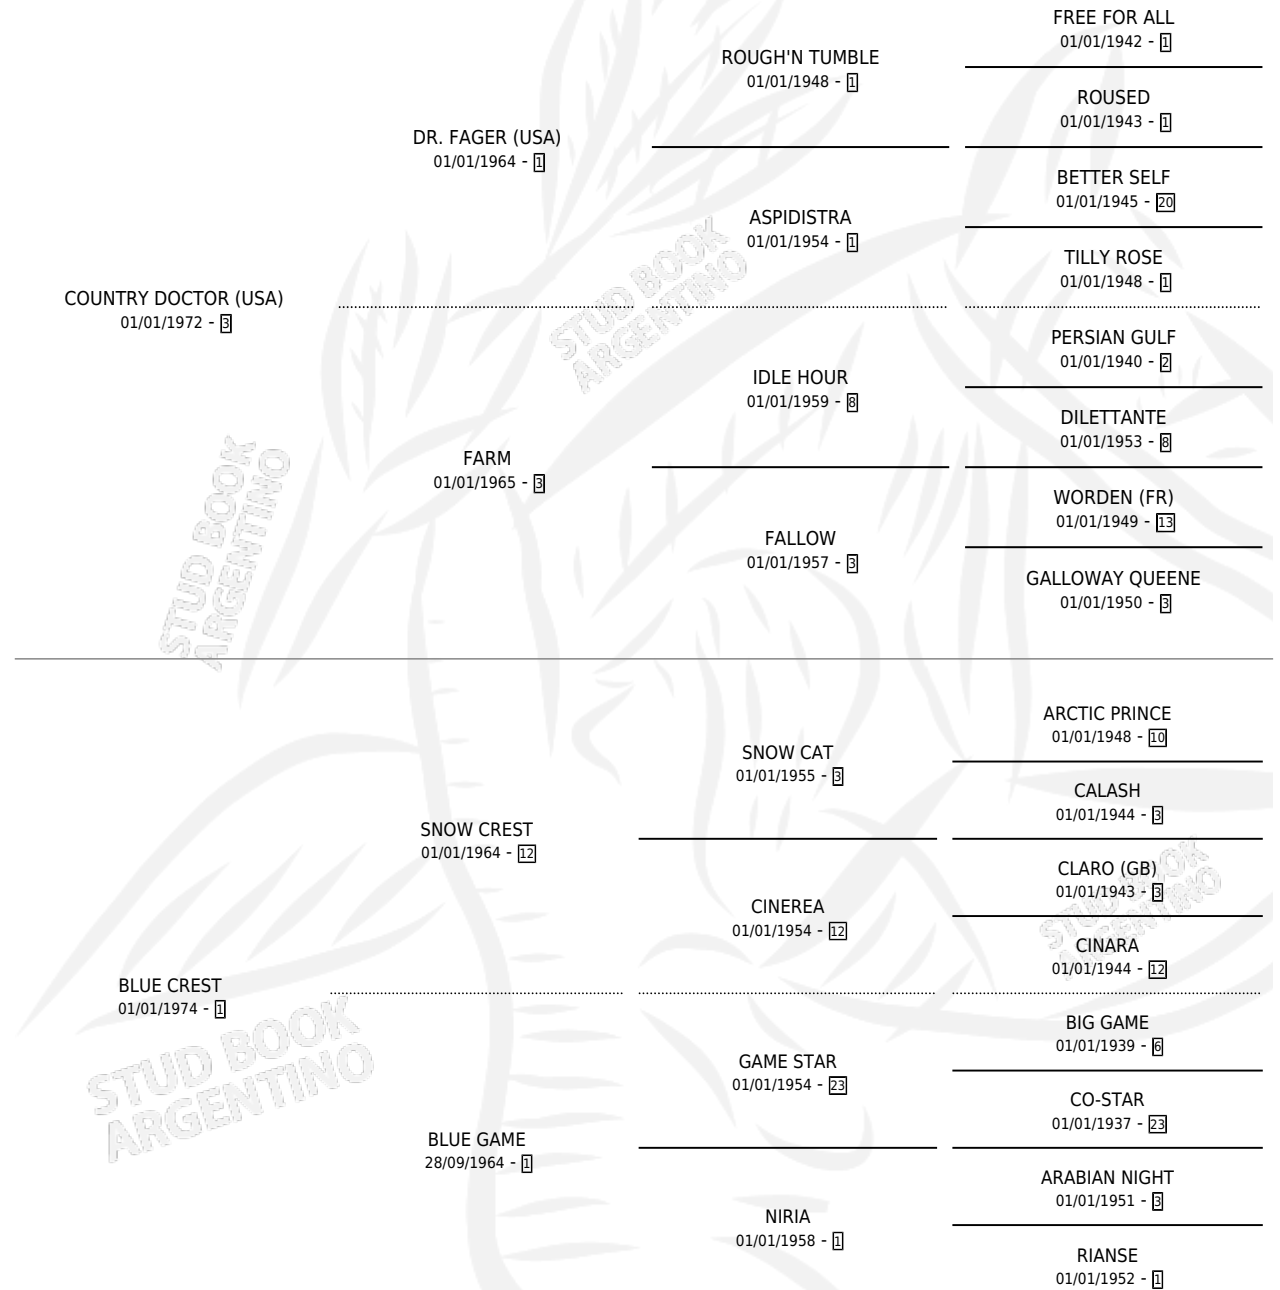

COSTA AZUL

por **COUNTRY DOCTOR (USA)** y **BLUE CREST** por **SNOW CREST**

Argentina · Hembra · Alazan · SP · 11/11/1980
Familia 1-l · Volumen 30

ESTADO

TIPIFICACIÓN SANGUÍNEA	✓
TIPIFICACIÓN POR ADN	X
PASAPORTE	X
IDENTIFICACIÓN POR MICROCHIP	X
REPRODUCTOR	✓

Lugar de nacimiento: Campo particular
Criador: Irrarazaval Juan Pablo

~

HIJOS

	MACHOS	HEMBRAS
8 NACIERON	6	2
4 CORRIERON	2	2
1 GANARON	1	0
0 GANADORES CL	0 GANADORES GR	0 GANADORES G1

PEDIGREE

S

cimientos 8 / Efectividad 57.14%

PADRILLO	PRODUCTO	CRIADOR	1ER SERVICIO	ÚLTIMO SERVICIO
METRONOMIC (USA)	Ø		24/10/1996	25/10/1996
METRONOMIC (USA)	DON ANGELITO (M Z, 15/10/1996)	IRARRAZAVAL JUAN PABLO	25/08/1995	02/11/1995
METRONOMIC (USA)	METROEGEO (M Z, 16/08/1995)	IRARRAZAVAL JUAN PABLO	01/09/1994	04/09/1994
METRONOMIC (USA)	METRAZU (M Z, 24/08/1994)	IRARRAZAVAL JUAN PABLO	22/09/1993	24/09/1993
METRONOMIC (USA)	Ø		02/12/1992	22/12/1992
METRONOMIC (USA)	METROISOTOPO (M ZC, 25/11/1992)	IRARRAZAVAL JUAN PABLO	09/11/1991	15/12/1991
METRONOMIC (USA)	METRIFY (H A, 01/11/1991)	IRARRAZAVAL JUAN PABLO	15/10/1990	28/11/1990
KASTLER	KAST KOST (M A, 04/10/1990)	IRARRAZAVAL JUAN PABLO	14/10/1989	16/10/1989
INCH IN A TANKCAR (USA)	IN-CAMANCHACA (H Z, 19/09/1989)	IRARRAZAVAL JUAN PABLO	26/09/1988	28/09/1988
RUSTLER	Ø		15/10/1987	15/10/1987
INCH IN A TANKCAR (USA)	Ø		08/10/1986	08/10/1986
INCH IN A TANKCAR (USA)	IN-POLPAICO (M Z, 19/10/1986)	SIN DATO	30/09/1985	24/10/1985
INCH IN A TANKCAR (USA)	Ø			
DUNCAN	Ø			