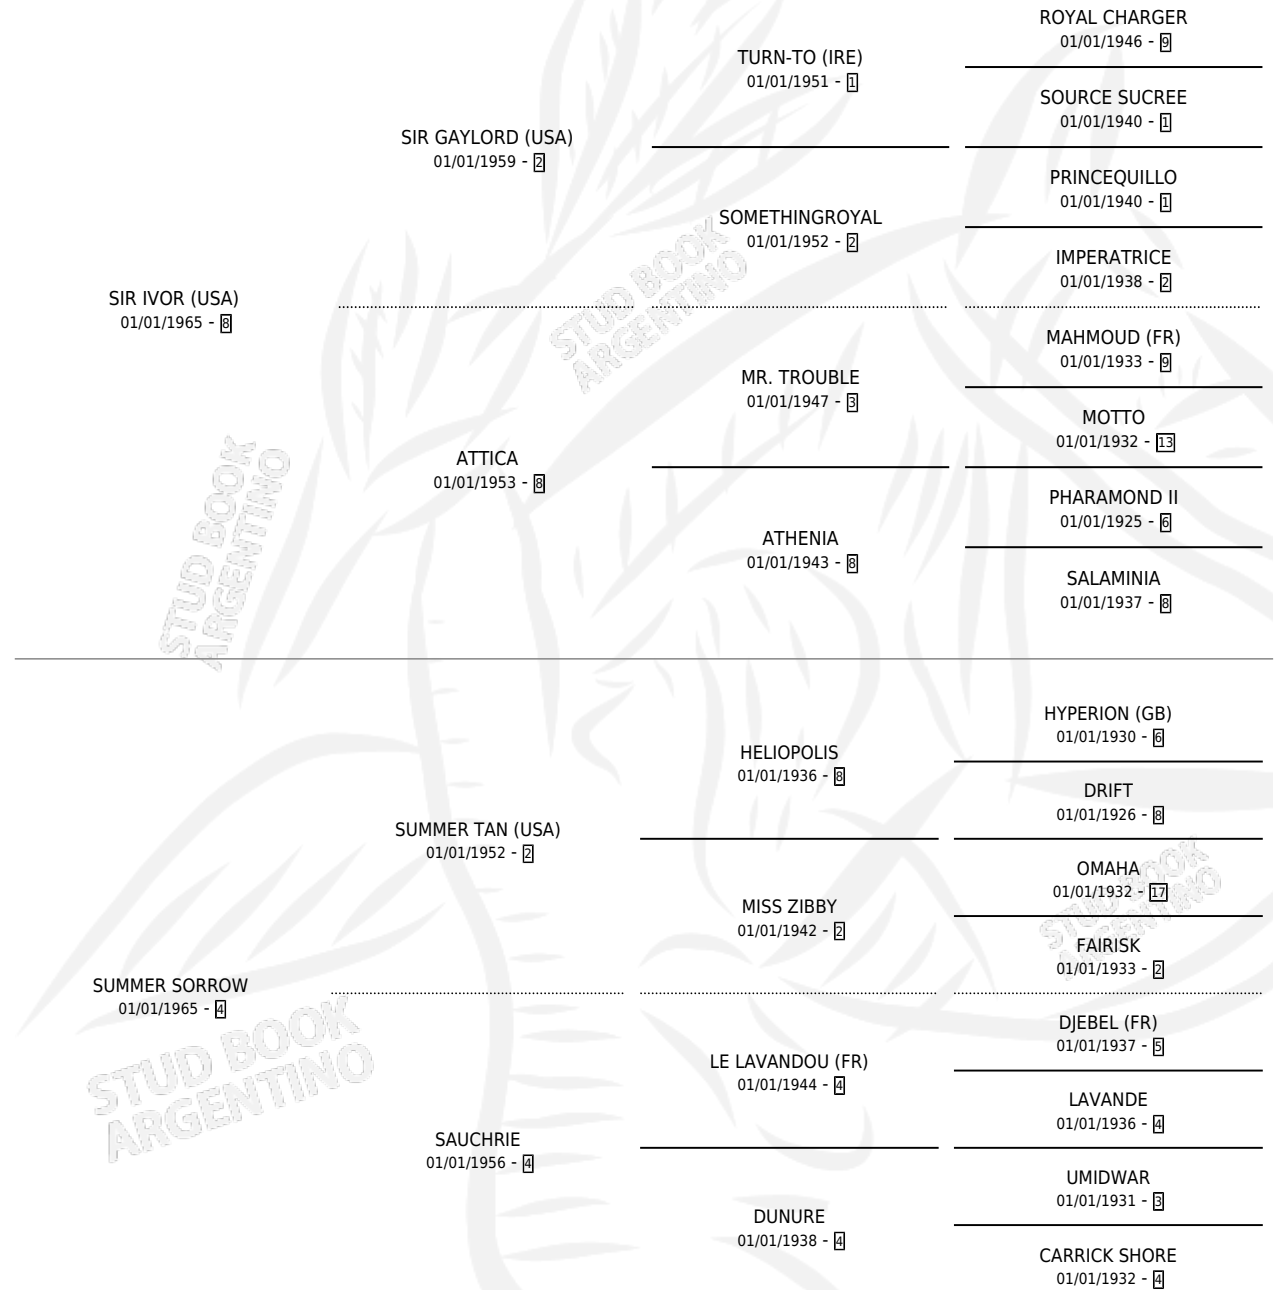

SIR GREGOR (USA)

por SIR IVOR (USA) y SUMMER SORROW por SUMMER TAN (USA)

Estados Unidos · Macho · Zaino · SP · 01/01/1975
Familia 4 · Volumen web

ESTADO

TIPIFICACIÓN SANGUÍNEA	✓
TIPIFICACIÓN POR ADN	X
PASAPORTE	X
IDENTIFICACIÓN POR MICROCHIP	X
REPRODUCTOR	✓

Lugar de nacimiento: Estados Unidos

Criador: Extranjero

~

HIJOS

	MACHOS	HEMBRAS
164 NACIERON	86	78
96 CORRIERON	54	42
57 GANARON	31	26

5	0	0
GANADORES CL	GANADORES GR	GANADORES G1

PEDIGREE