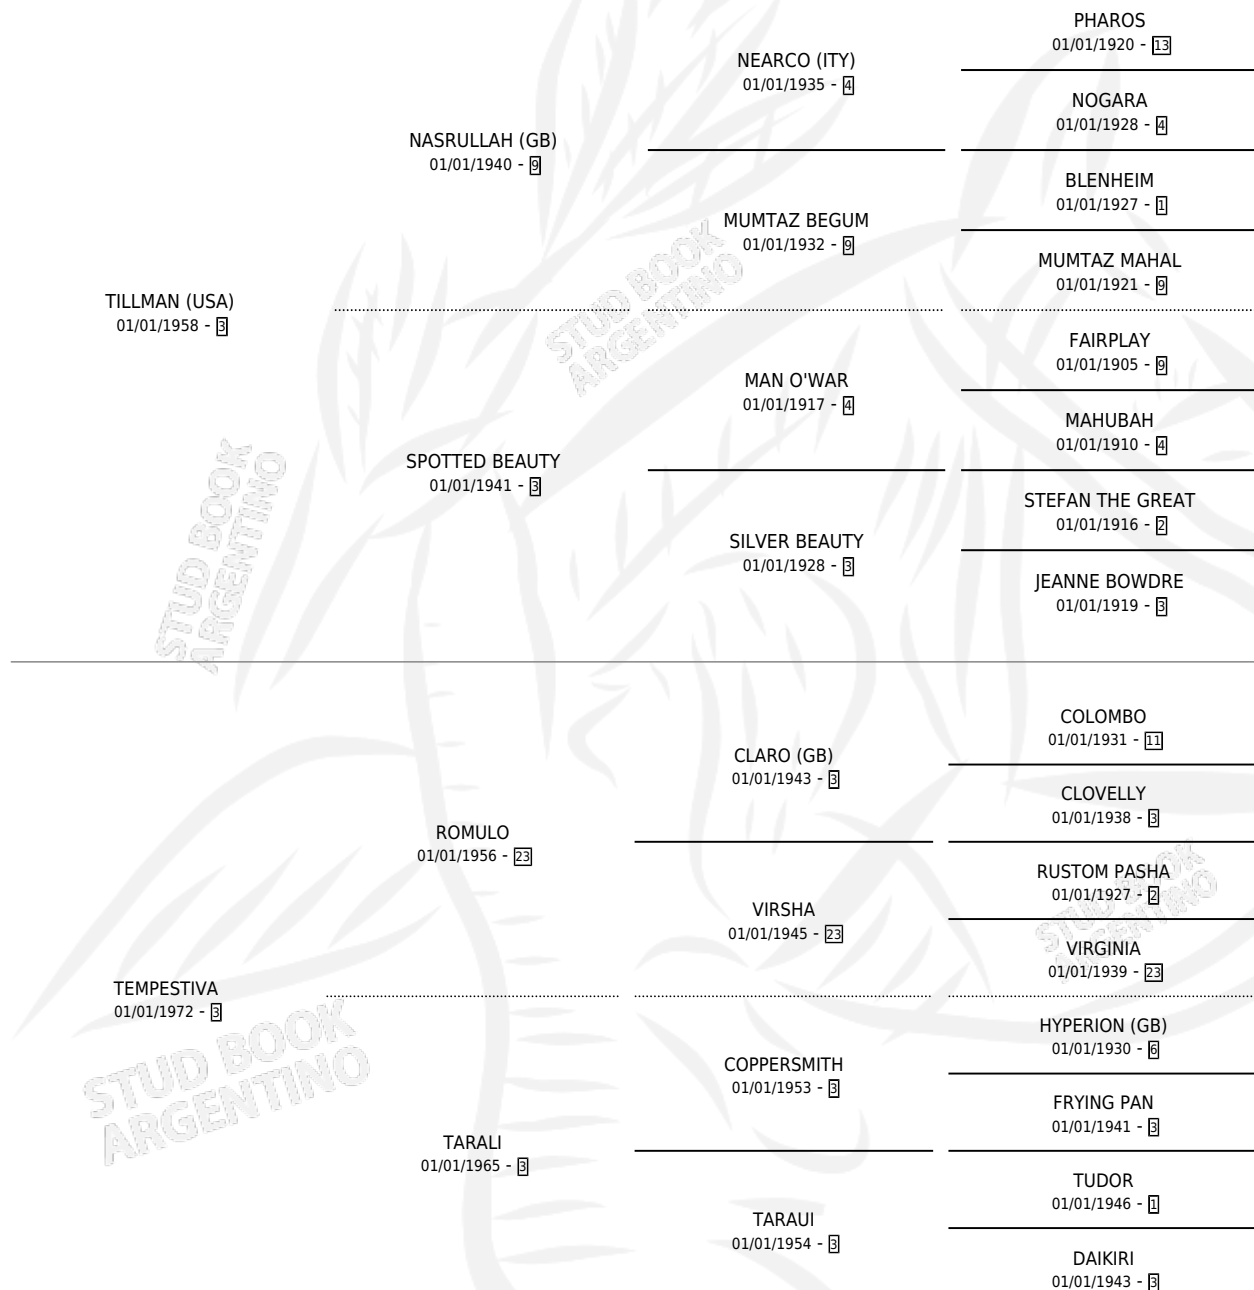

TEMPESTATIVA

por TILLMAN (USA) y TEMPESTATIVA por ROMULO

Argentina · Hembra · Alazan Tostado · SP · 27/11/1980
Familia 3 · Volumen 30

ESTADO

TIPIFICACIÓN SANGUÍNEA	X
TIPIFICACIÓN POR ADN	X
PASAPORTE	X
IDENTIFICACIÓN POR MICROCHIP	X
REPRODUCTOR	X

Lugar de nacimiento: Campo particular

Criador: Sin dato

PEDIGREE

CAMPAÑA

Solo carreras oficiales de Argentina

POR EDAD

EDAD	CC	1°	2°	3°	4°	5°	NP	CLC	CLG	CLCG1	CLGG1	IMPORTE	GANANCIA / CC
2 AÑOS	1	1	0	0	0	0	0	0	0	0	0	\$0	\$0
3 AÑOS	1	0	0	1	0	0	0	1	0	0	0	\$2,384	\$2,384
TOTALES	2	1	0	1	0	0	0	1	0	0	0	\$2,384	\$1,192
%		50.0%	0.0%	50.0%	0.0%	0.0%	0.0%	50.0%	0.0%	0.0%	0.0%		