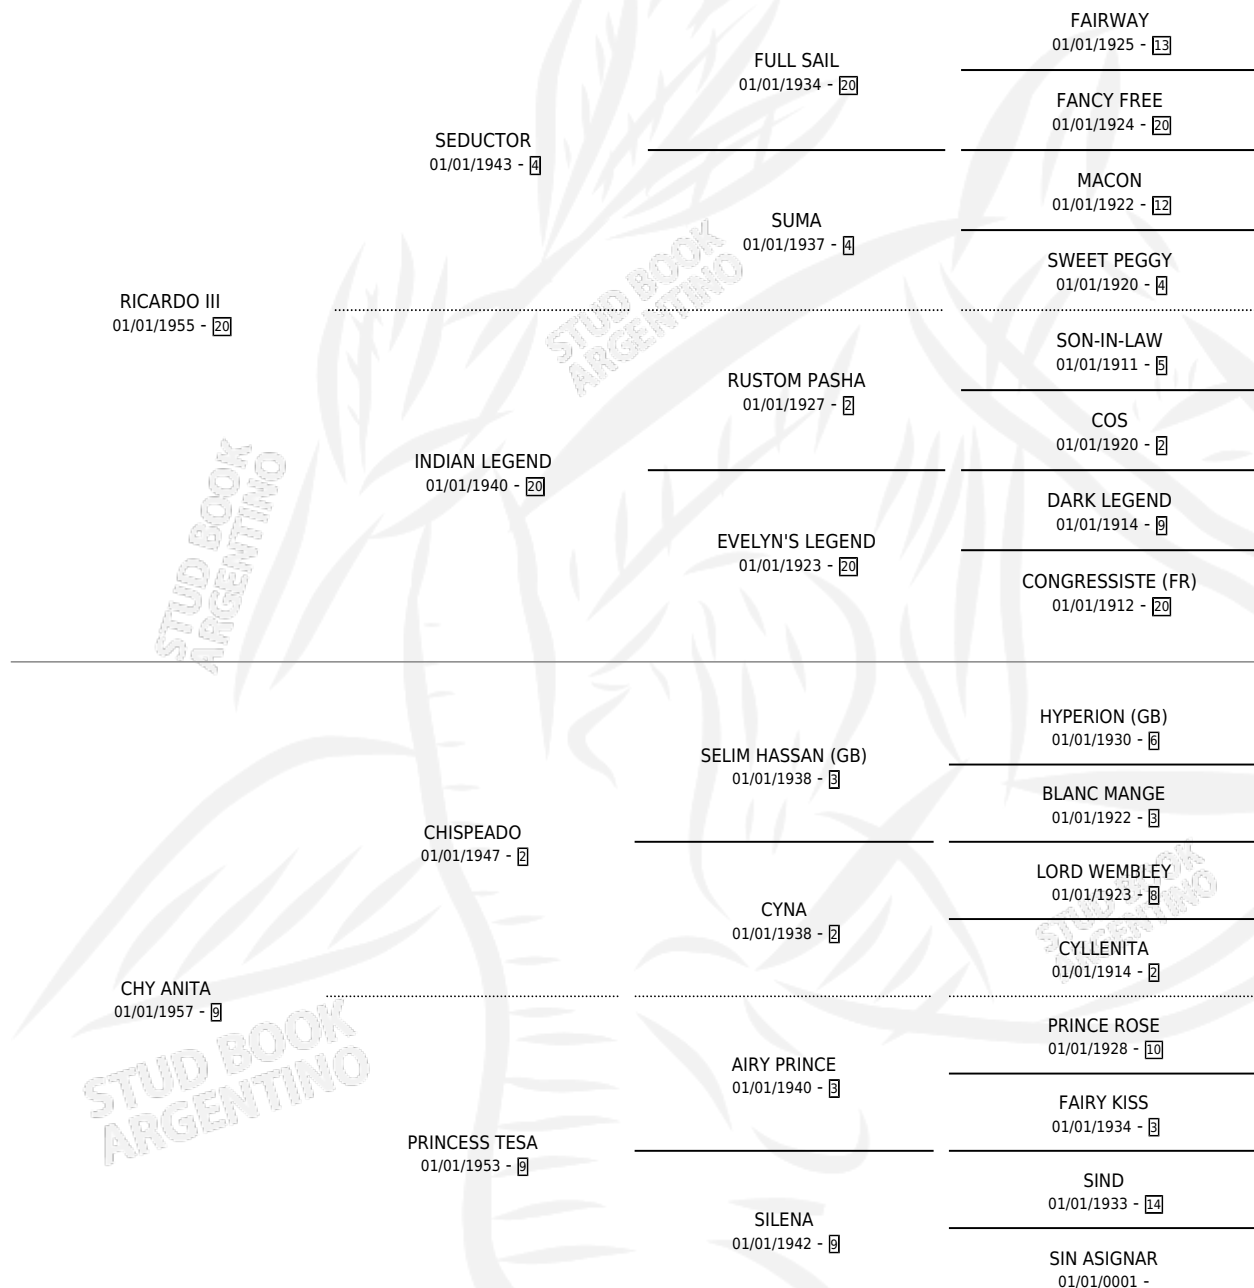

RICANITA

por RICARDO III y CHY ANITA por CHISPEADO

Argentina · Hembra · Zaino · SP · 15/09/1966
Familia 9-g · Volumen 26

ESTADO

TIPIFICACIÓN SANGUÍNEA	X
TIPIFICACIÓN POR ADN	X
PASAPORTE	X
IDENTIFICACIÓN POR MICROCHIP	X
REPRODUCTOR	✓

Lugar de nacimiento: Campo particular

Criador: Sin dato

~

HIJOS

	MACHOS	HEMBRAS
13 NACIERON	6	7
4 CORRIERON	3	1
4 GANARON	3	1
0 GANADORES CL	0 GANADORES GR	0 GANADORES G1

PEDIGREE

S

cimientos 13 / Efectividad 68.42%

PADRILLO	PRODUCTO	CRIADOR	1ER SERVICIO	ÚLTIMO SERVICIO
RINCON CLARO	Ø		27/10/1990	28/10/1990
RINCON CLARO	Ø		03/12/1989	04/12/1989
COMO QUIERO	FALERICA (H Z, 02/11/1989)	SIN DATO	05/11/1988	06/11/1988
STEPPING OUT	Ø		24/09/1985	26/09/1985
INCAIRULY	INRRICA (H Z, 25/07/1980)	SIN DATO		
INCAIRULY	INZAURRAGA (H Z, 24/07/1981)	ARRIARAN MARIO SALVADOR		
CHARLY BRAVO	CHARRICO (M Z, 05/09/1982)	SIN DATO		
BARRABAS	BARRILIN (M Z, 19/09/1983)	SIN DATO		
BARRABAS	Ø			
INCAIRULY	Ø			
INCAIRULY	IMPURO (M ZC, 05/09/1978)	SIN DATO		
INCAIRULY	PELO AL GATO (M Z, 01/08/1977)	SIN DATO		
INCAIRULY	MENDACO (M Z, 01/09/1975) •MURIÓ EL 01/07/2007•	SIN DATO		
CEFIRO	FALKER (M Z, 30/07/1974) •MURIÓ EL 01/07/2006•	SIN DATO		
CEFIRO	CEFIRRICACHA (H Z, 30/07/1973) •MURIÓ EL 01/07/2005•	SIN DATO		
CEFIRO	CEFICLARA (H Z, 11/07/1972) •MURIÓ EL 01/07/2004•	SIN DATO		
CEFIRO	CEFIRRICA (H Z, 20/07/1971) •MURIÓ EL 01/07/2003•	SIN DATO		
INCAIRULY	LA FOSA (H Z, 26/08/1985) •MURIÓ EL 26/02/1986•	SIN DATO		
INCAIRULY	Ø			