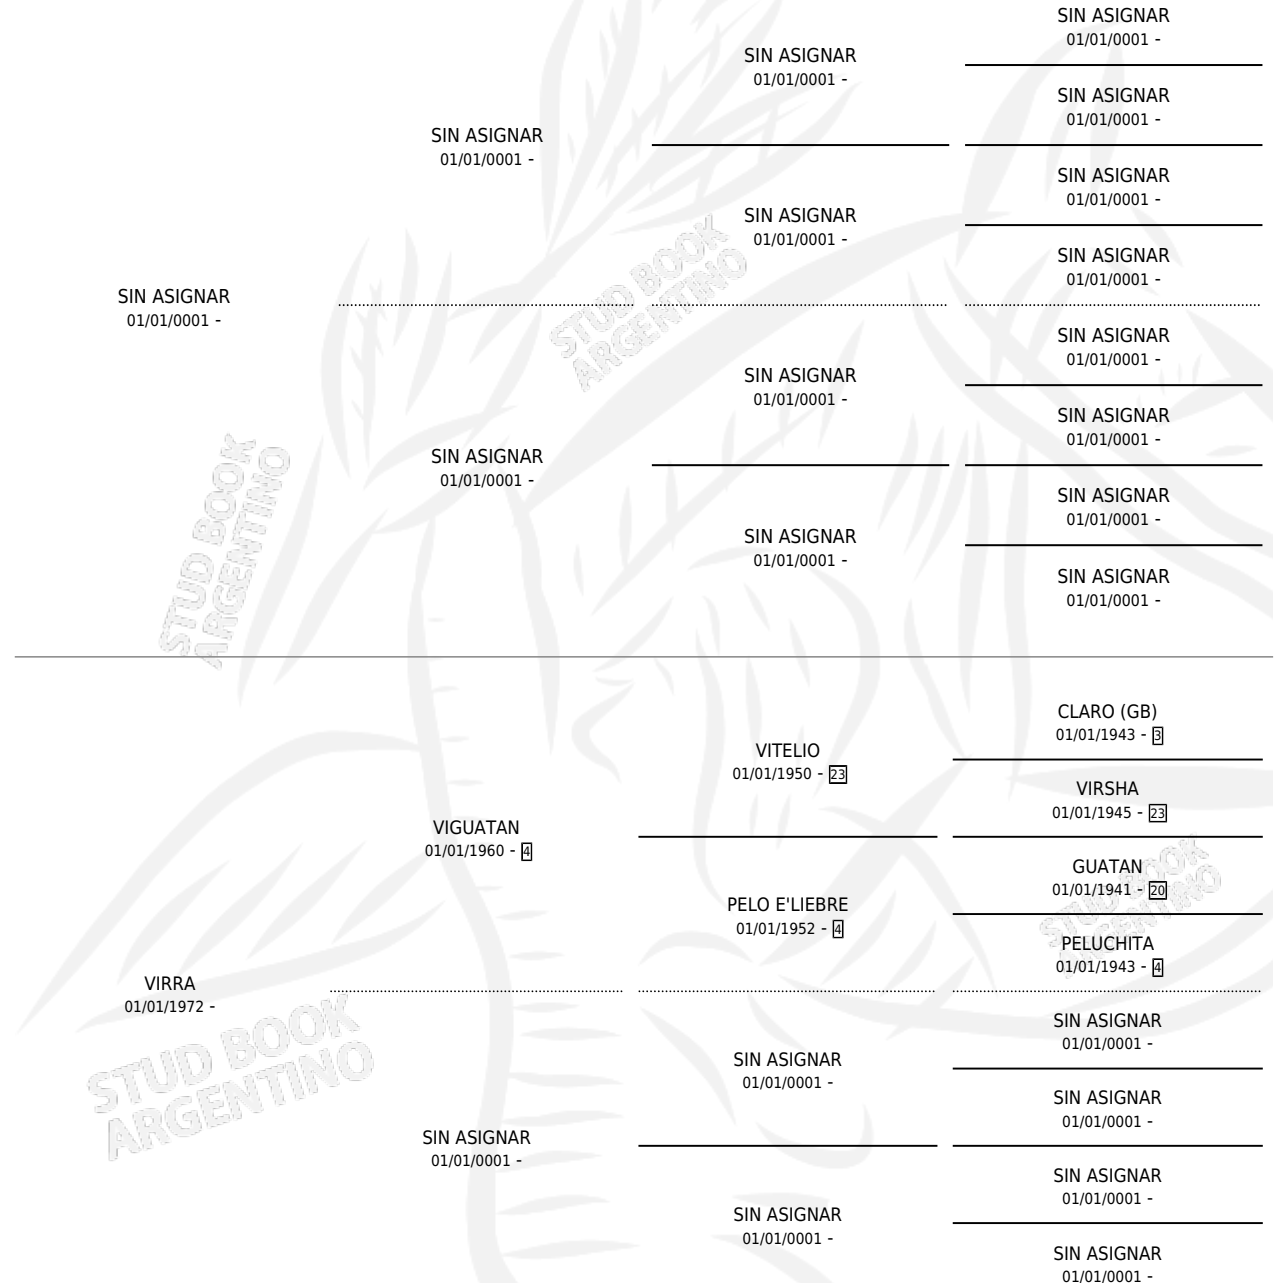

ESVIRRA

por SIN ASIGNAR y VIRRA por VIGUATAN

Argentina · Hembra · Alazan Tostado · SP · 01/01/1980
Familia · Volumen 30

ESTADO

TIPIFICACIÓN SANGUÍNEA	X
TIPIFICACIÓN POR ADN	X
PASAPORTE	X
IDENTIFICACIÓN POR MICROCHIP	X
REPRODUCTOR	✓

Lugar de nacimiento: Campo particular

Criador: Sin dato

PEDIGREE

S

mientos **0** / Efectividad **0.00%**

PADRILLO	PRODUCTO	CRIADOR	1ER SERVICIO	ÚLTIMO SERVICIO
MASTER PRINCE	∅		20/10/1986	20/10/1986
LANDS RAUSE	∅			