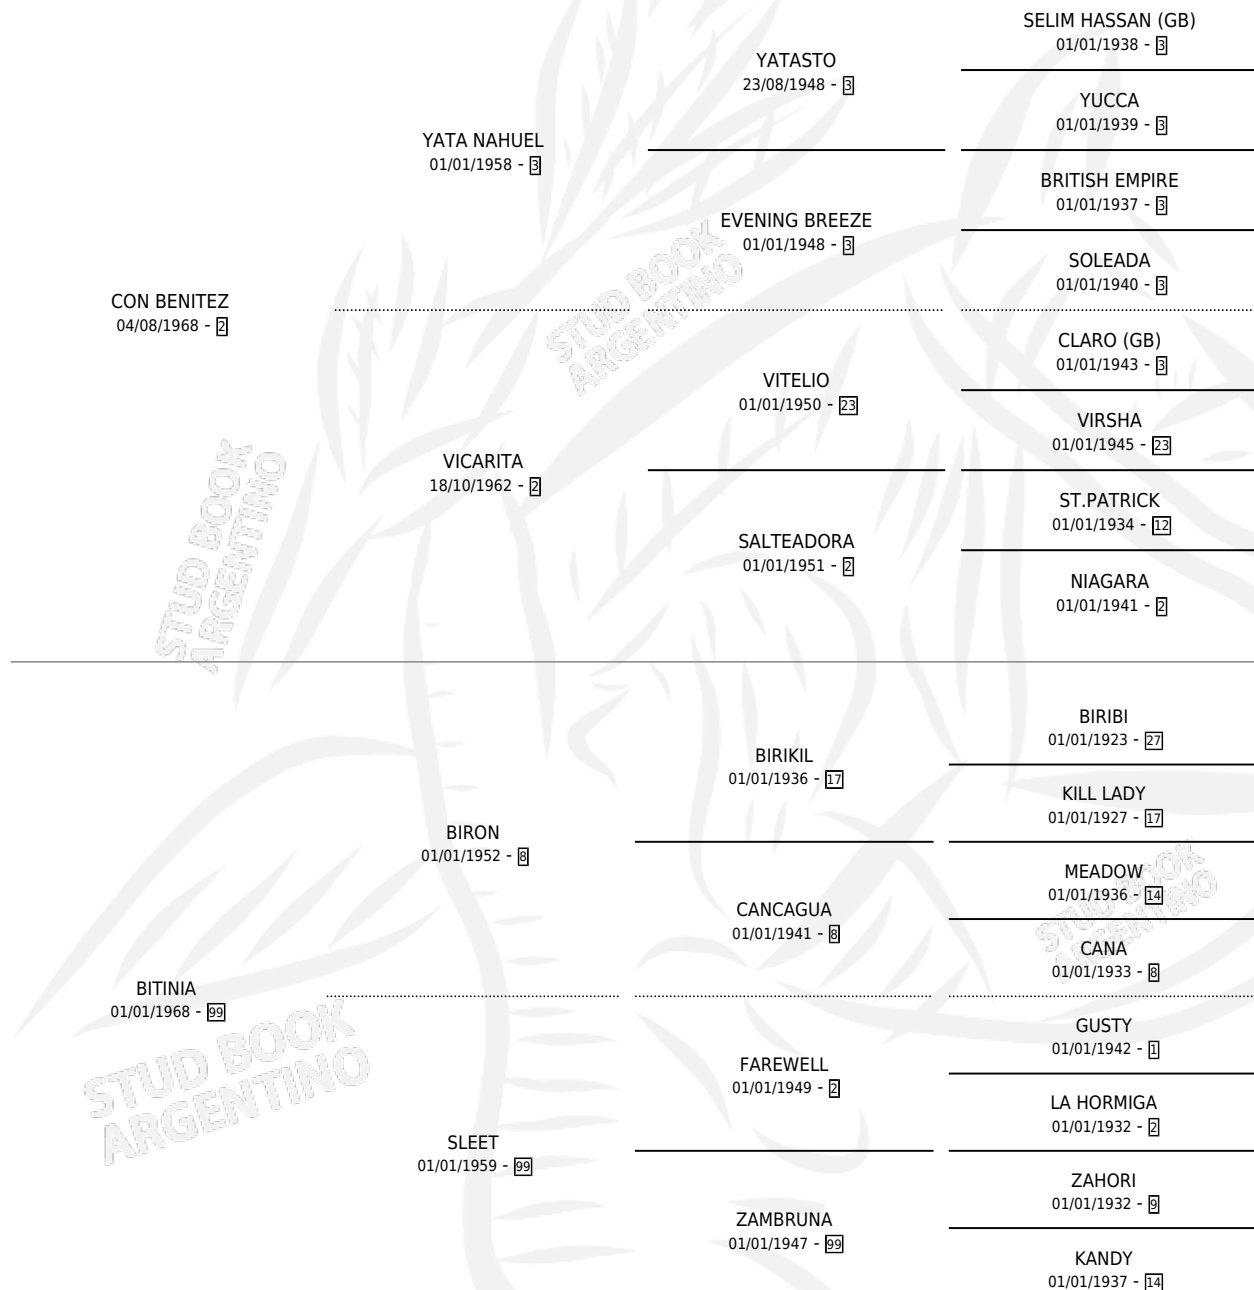

EVERING NEWS

por CON BENITEZ y BITINIA por BIRON

Argentina · Hembra · Tordillo · SP · 21/11/1980
Familia 99 · Volumen 30

ESTADO

| | |
|------------------------------|---|
| TIPIFICACIÓN SANGUÍNEA | ✓ |
| TIPIFICACIÓN POR ADN | X |
| PASAPORTE | X |
| IDENTIFICACIÓN POR MICROCHIP | X |
| REPRODUCTOR | ✓ |

Lugar de nacimiento: Campo particular

Criador: Sin dato

PEDIGREE

S

mientos **0** / Efectividad **0.00%**

| PADRILLO | PRODUCTO | CRIADOR | 1ER SERVICIO | ÚLTIMO SERVICIO |
|------------|----------|---------|--------------|-----------------|
| JOHN JERRY | ∅ | | 12/12/1992 | 12/12/1992 |
| JOHN JERRY | ∅ | | 30/08/1991 | 30/08/1991 |
| JOHN JERRY | ∅ | | 01/09/1990 | 05/09/1990 |