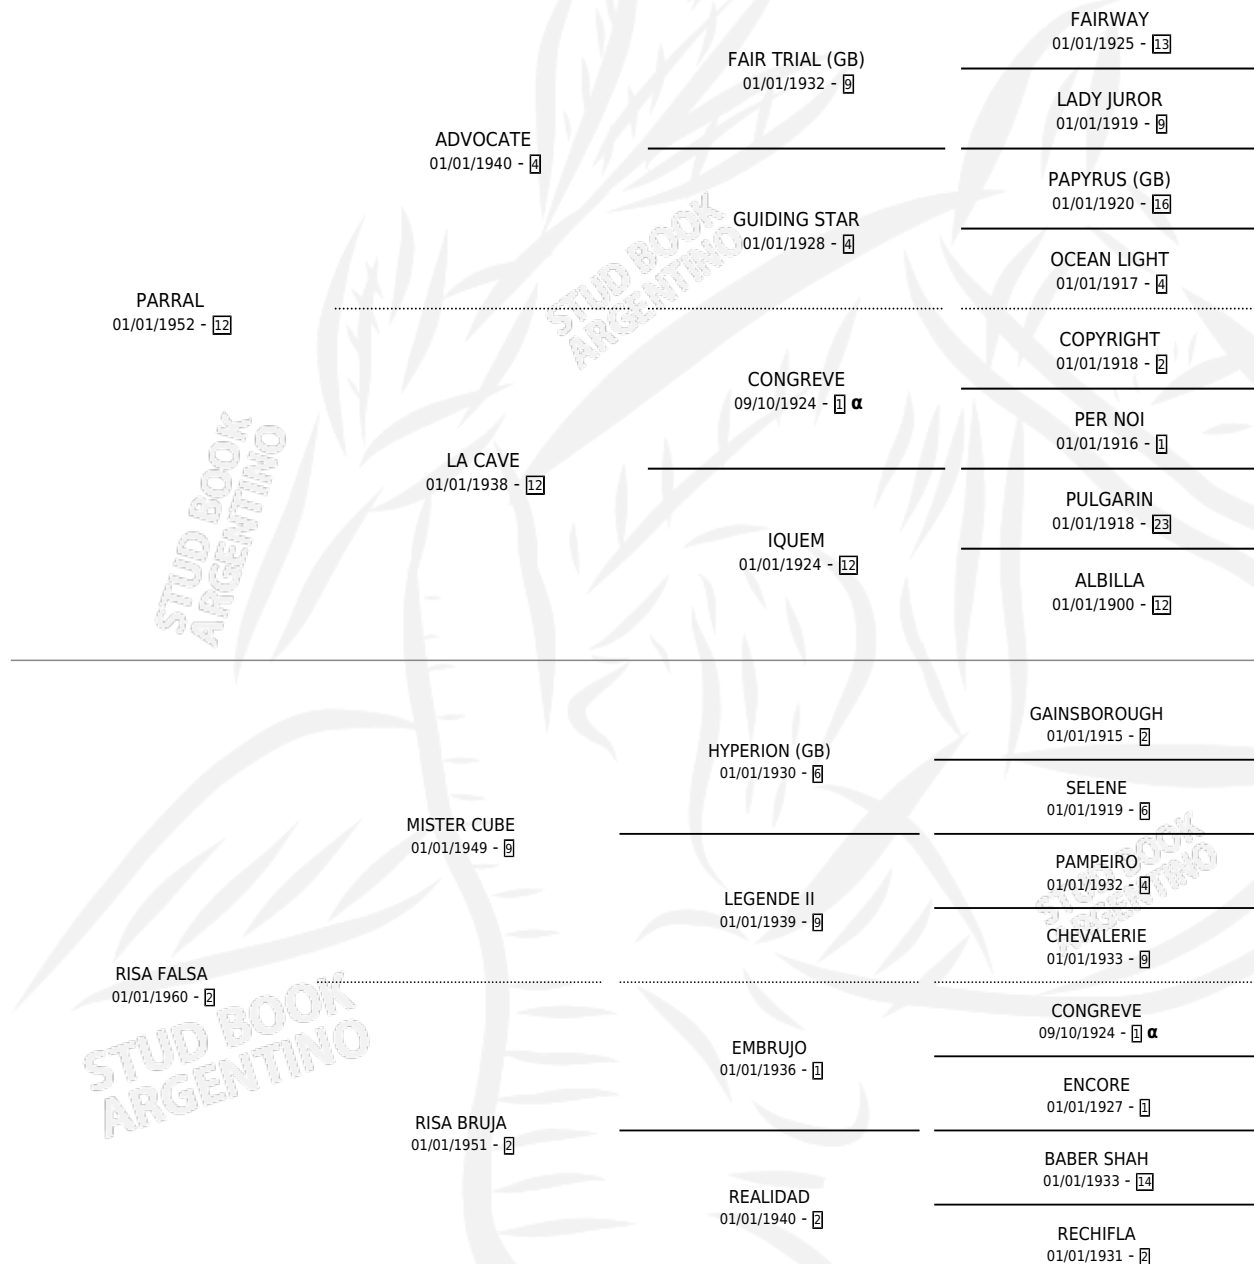

RISA FEA

por PARRAL y RISA FALSA por MISTER CUBE

Argentina · Hembra · Alazan · SP · 01/01/1966
Familia 2-n · Volumen 26

ESTADO

TIPIFICACIÓN SANGUÍNEA	X
TIPIFICACIÓN POR ADN	X
PASAPORTE	X
IDENTIFICACIÓN POR MICROCHIP	X
REPRODUCTOR	X

Lugar de nacimiento: Campo particular

Criador: Sin dato

~

HIJOS

	MACHOS	HEMBRAS
1 NACIERON	0	1

SIN ACTUACIONES

PEDIGREE

INBREEDING : α