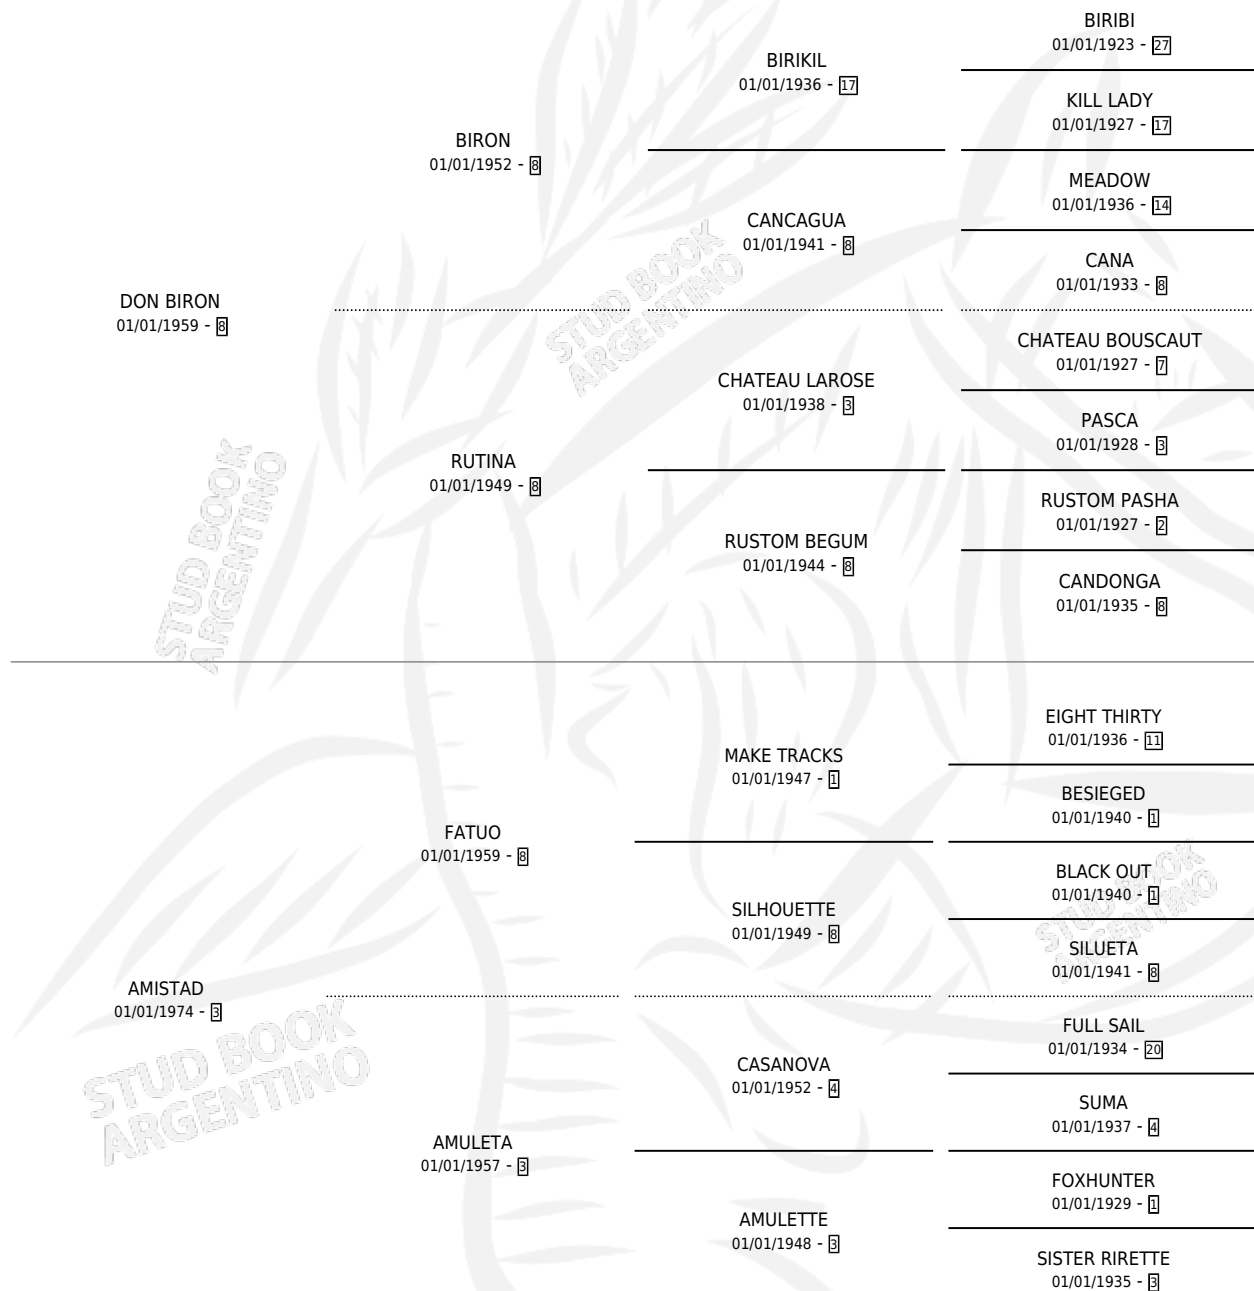

# DOÑA AMIGACHA

por DON BIRON y AMISTAD por FATUO

Argentina · Hembra · Alazan · SP · 20/11/1980  
Familia 3-k · Volumen 30

## ESTADO

TIPIFICACIÓN SANGUÍNEA	X
TIPIFICACIÓN POR ADN	X
PASAPORTE	X
IDENTIFICACIÓN POR MICROCHIP	X
REPRODUCTOR	✓

**Lugar de nacimiento:** Campo particular

**Criador:** Sin dato

~

## HIJOS

	MACHOS	HEMBRAS
3 NACIERON	2	1
SIN ACTUACIONES		

## PEDIGREE

S

mientos 3 / Efectividad 42.86%

PADRILLO	PRODUCTO	CRIADOR	1ER SERVICIO	ÚLTIMO SERVICIO
NEW FIGURE	Ø		26/11/1991	27/11/1991
<b>DOÑA AMIGACHA</b>	Ø		15/12/1990	15/12/1990
NEW FIGURE	AMT FIGURE (H A, 17/11/1990)	SIN DATO	25/11/1989	25/11/1989
EXILADO	AMIGO NICO (M A, 28/10/1988)	SIN DATO	30/10/1987	30/10/1987
CERNOBBIO	OJO ALEGRE (M Z, 19/10/1987)	SIN DATO	17/10/1986	20/10/1986
NEW FIGURE	Ø		25/09/1985	26/09/1985
NEW FIGURE	Ø			