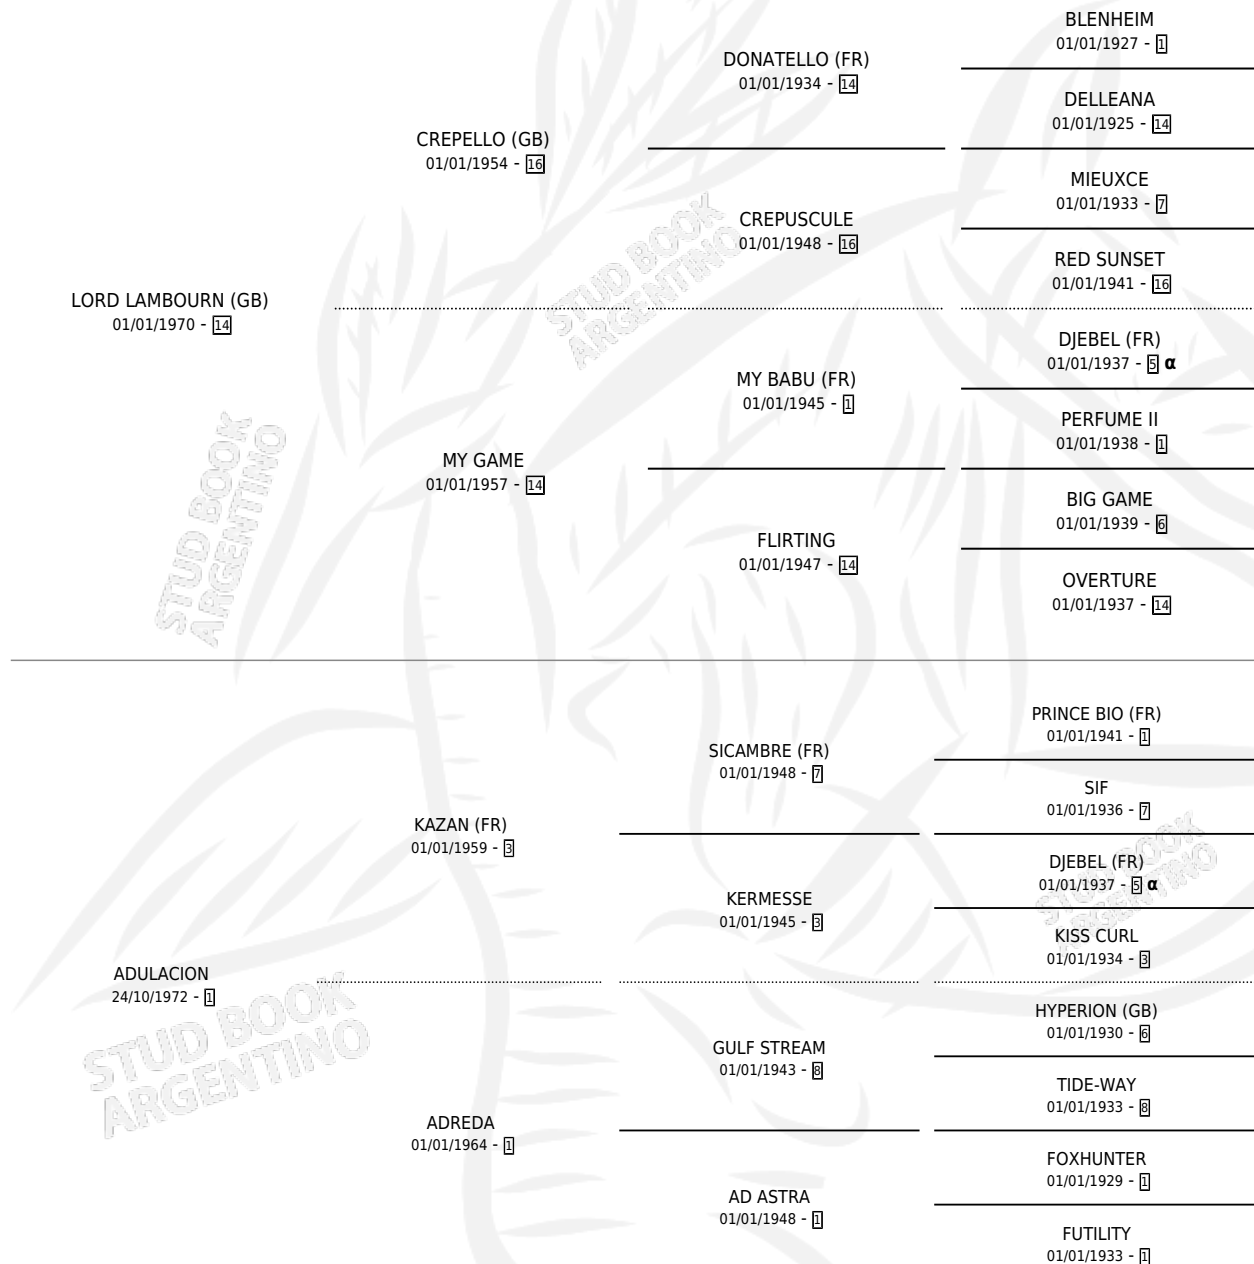

ADULON

por **LORD LAMBOURN (GB)** y **ADULACION por KAZAN (FR)**

Argentina · Macho · No Consigna · SP · 01/01/1980
Familia 1-l · Volumen 30

ESTADO

TIPIFICACIÓN SANGUÍNEA	X
TIPIFICACIÓN POR ADN	X
PASAPORTE	X
IDENTIFICACIÓN POR MICROCHIP	X
REPRODUCTOR	X

Lugar de nacimiento: Campo particular

Criador: Sin dato

PEDIGREE

INBREEDING : α

CAMPAÑA

Solo carreras oficiales de Argentina

POR EDAD

EDAD	CC	1°	2°	3°	4°	5°	NP	CLC	CLG	CLCG1	CLGG1	IMPORTE	GANANCIA / CC
4 AÑOS	3	3	0	0	0	0	0	0	0	0	0	\$0	\$0
5 AÑOS	4	1	1	1	1	0	0	2	0	0	0	\$0	\$0
TOTALES	7	4	1	1	1	0	0	2	0	0	0	\$0	\$0
%		57.1%	14.3%	14.3%	14.3%	0.0%	0.0%	28.6%	0.0%	0.0%	0.0%		

Ganador de 4 carreras en La Plata debutando, a los 4 y 5 años, incluso 2do Clasico Alejandro Ko, 4to Organiz.sud.de Fom..

POR DISTANCIA

HIPODROMO	CC	1°	2°	3°	4°	5°	NP	CLC	CLG	CLCG1	CLGG1	IMPORTE
LA PLATA	6	4	1	0	1	0	0	1	0	0	0	\$0
0 MTS	6	4	1	0	1	0	0	1	0	0	0	\$0
SAN ISIDRO	1	0	0	1	0	0	0	0	0	0	0	\$0
0 MTS	1	0	0	1	0	0	0	0	0	0	0	\$0