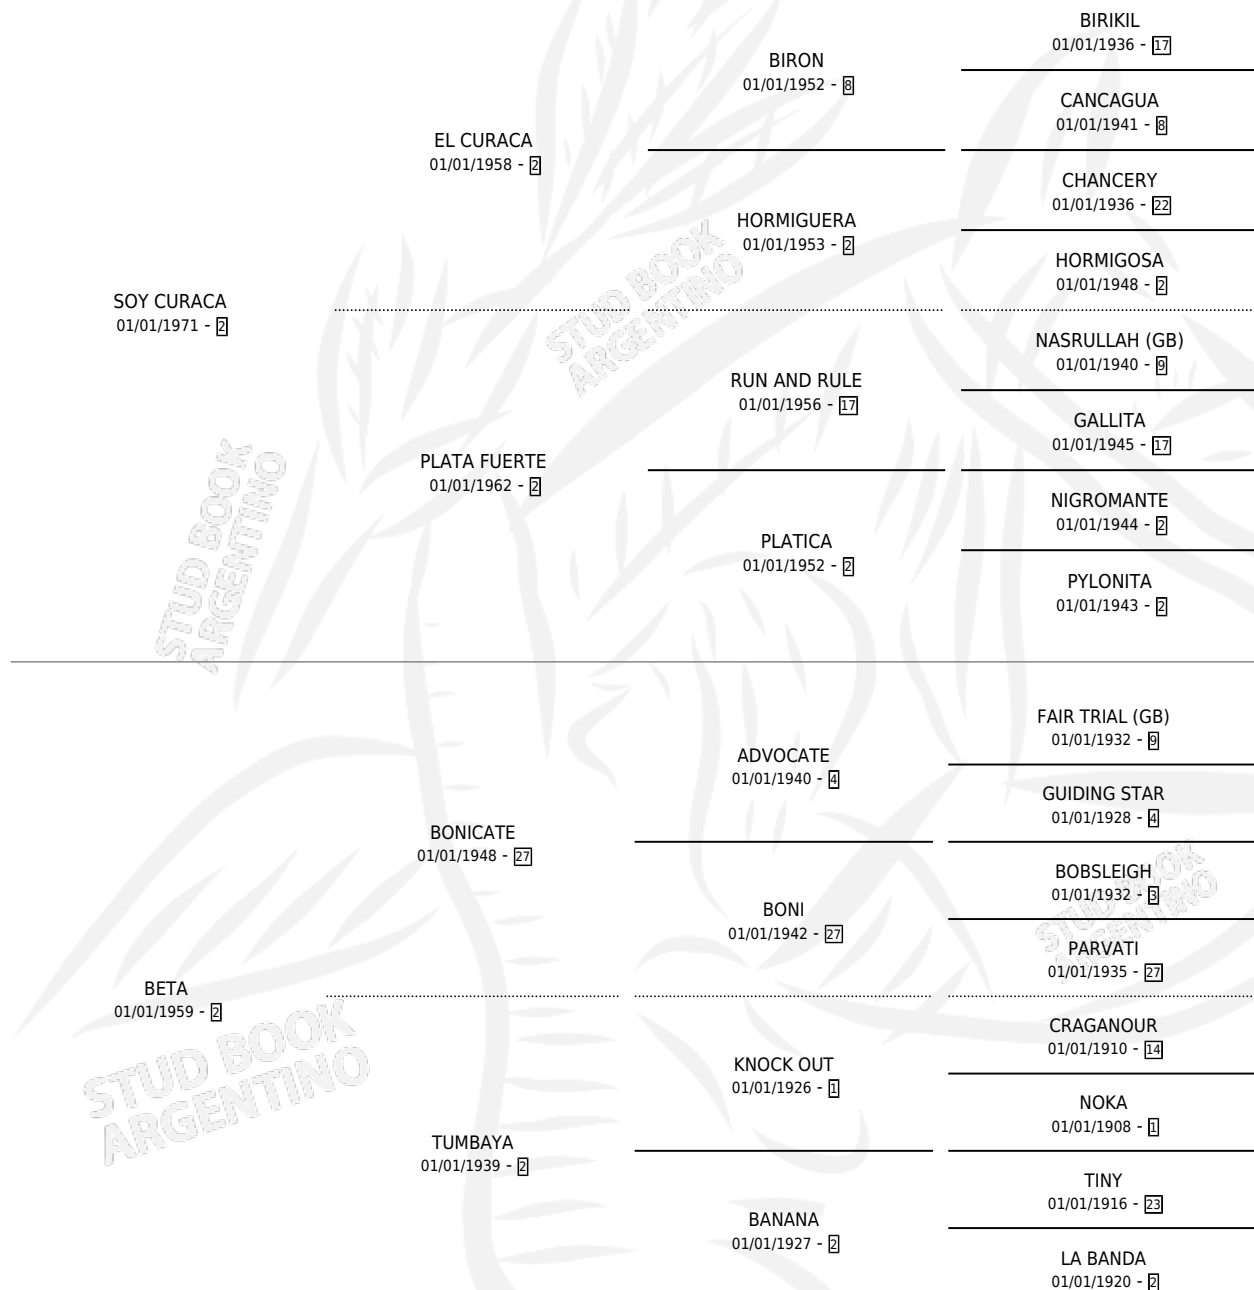

BETA SOY

por SOY CURACA y BETA por BONICATE

Argentina · Hembra · Alazan Tostado · SP · 01/01/1980
Familia 2-f · Volumen 30

ESTADO

TIPIFICACIÓN SANGUÍNEA	X
TIPIFICACIÓN POR ADN	X
PASAPORTE	X
IDENTIFICACIÓN POR MICROCHIP	X
REPRODUCTOR	✓

Lugar de nacimiento: Campo particular

Criador: Sin dato

~

HIJOS

	MACHOS	HEMBRAS
1 NACIERON	1	0

SIN ACTUACIONES

PEDIGREE

S

mientos 1 / Efectividad 14.29%

PADRILLO	PRODUCTO	CRIADOR	1ER SERVICIO	ÚLTIMO SERVICIO
OFFSHORE	Ø		05/12/1990	06/12/1990
BETA SOY	Ø		30/12/1988	30/12/1988
Datos oficiales del Stud Book Argentino				
Documentación generado el 26/04/2026				
ALFREDO	Ø		11/11/1986	14/12/1986
GEMINI SIX (IRE)	BETO KILIMANJARO (M A, 04/11/1986)	CESARE MIGUEL ANGEL	09/11/1985	09/11/1985
GEMINI SIX (IRE)	Ø			
GEMINI SIX (IRE)	Ø			