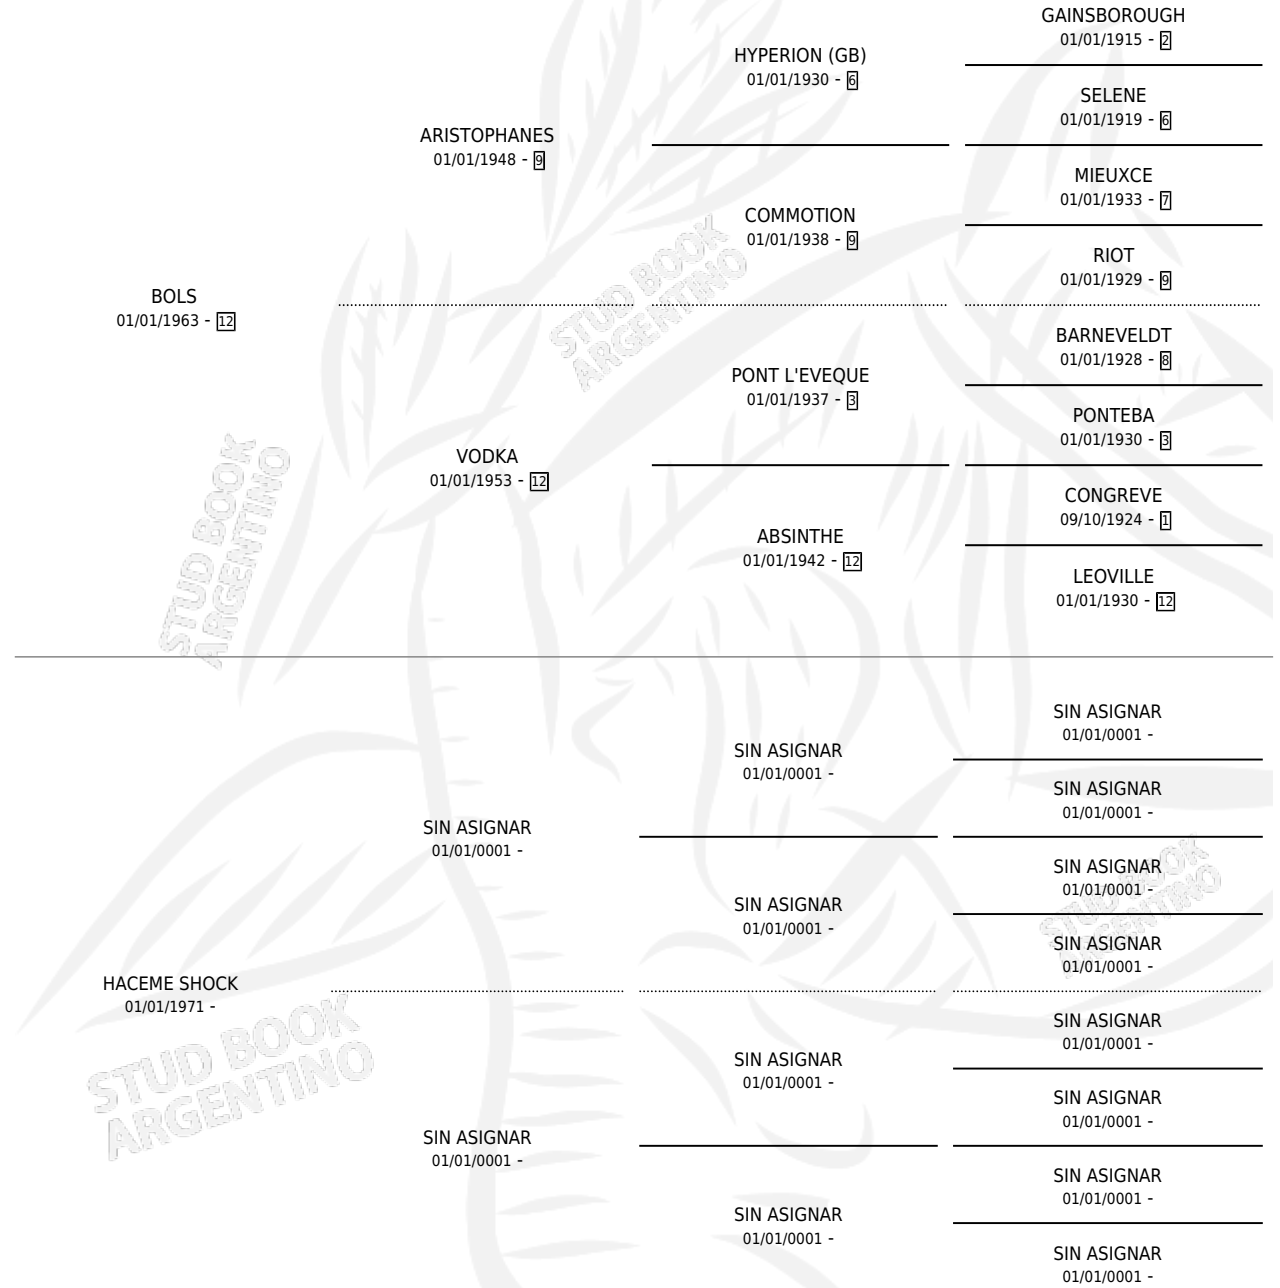

SUSAN BOYS

por **BOLS** y **HACEME SHOCK** por **SIN ASIGNAR**

Argentina · Hembra · Alazan · SP · 02/09/1980
Familia · Volumen 30

ESTADO

TIPIFICACIÓN SANGUÍNEA	X
TIPIFICACIÓN POR ADN	X
PASAPORTE	X
IDENTIFICACIÓN POR MICROCHIP	X
REPRODUCTOR	✓

Lugar de nacimiento: Campo particular

Criador: Sin dato

~

HIJOS

	MACHOS	HEMBRAS
3 NACIERON	2	1
SIN ACTUACIONES		

PEDIGREE

S

mientos 3 / Efectividad 75.00%

PADRILLO	PRODUCTO	CRIADOR	1ER SERVICIO	ÚLTIMO SERVICIO
VOLCANO	Ø		23/10/1986	25/10/1986
SUSAN BOYS	REINA SOY (H Z, 16/10/1986)	SIN DATO	22/10/1985	26/10/1985
Datos oficiales del Stud Book Argentino	PLAY BOYS (M ZC, 22/10/1984)	SIN DATO		
GAUCHO COBRA	REY COBRA (M A, 12/10/1985)	SIN DATO		