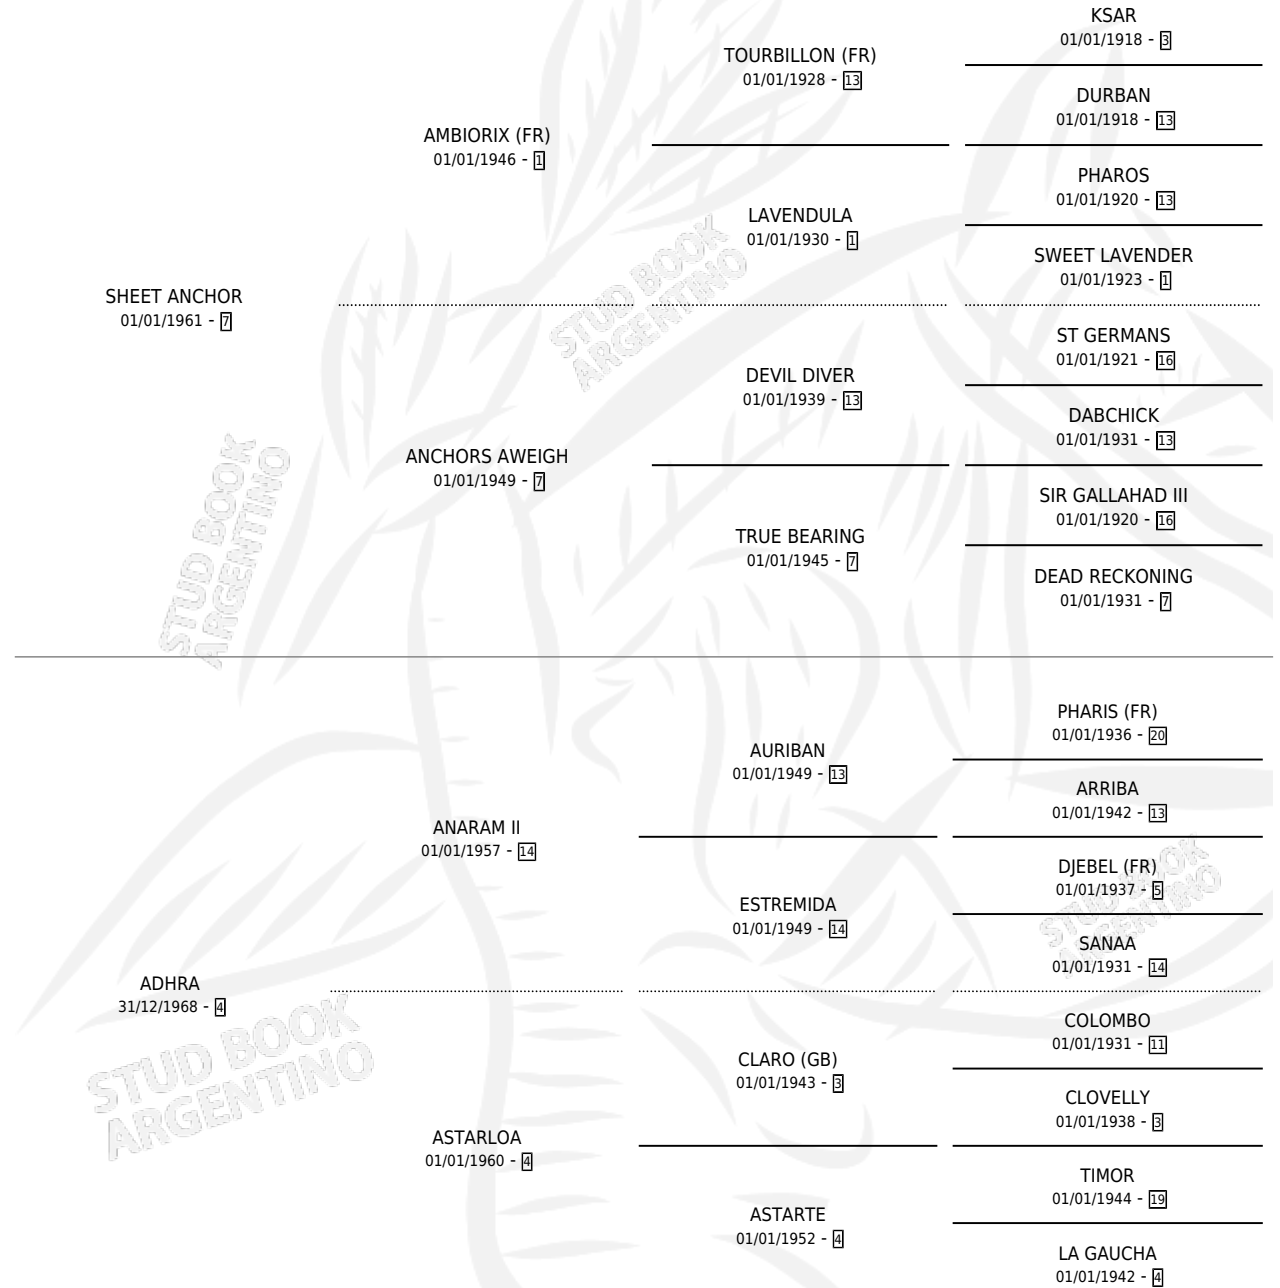

SAUDOSO

por SHEET ANCHOR y ADHRA por ANARAM II

Argentina · Macho · Zaino Negro · SP · 10/11/1980
Familia 4-b · Volumen 30

ESTADO

TIPIFICACIÓN SANGUÍNEA	X
TIPIFICACIÓN POR ADN	X
PASAPORTE	X
IDENTIFICACIÓN POR MICROCHIP	X
REPRODUCTOR	X

Lugar de nacimiento: Campo particular

Criador: Sin dato

PEDIGREE

CAMPAÑA

Solo carreras oficiales de Argentina

POR EDAD

EDAD	CC	1°	2°	3°	4°	5°	NP	CLC	CLG	CLCG1	CLGG1	IMPORTE	GANANCIA / CC
5 AÑOS	1	1	0	0	0	0	0	0	0	0	0	\$0	\$0
6 AÑOS	1	0	0	0	0	0	1	0	0	0	0	\$0	\$0
7 AÑOS	1	1	0	0	0	0	0	0	0	0	0	\$0	\$0
TOTALES	3	2	0	0	0	0	1	0	0	0	0	\$0	\$0
%		66.7%	0.0%	0.0%	0.0%	0.0%	33.3%	0.0%	0.0%	0.0%	0.0%		