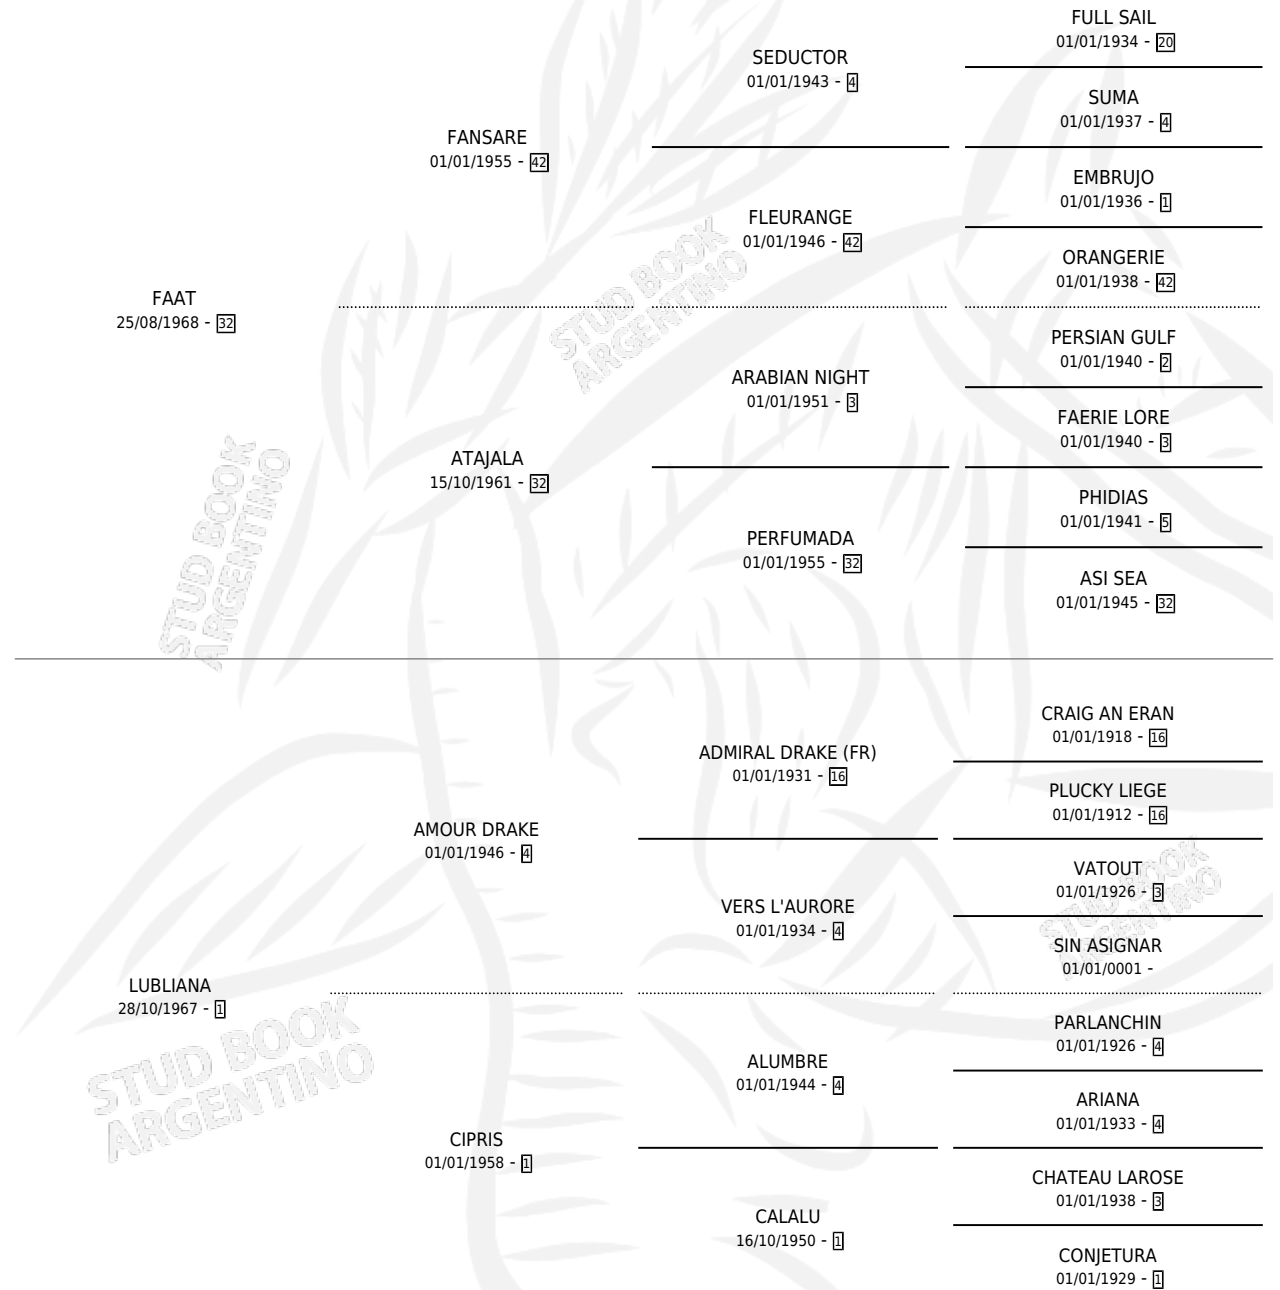

# FAATLU

por FAAT y LUBLIANA por AMOUR DRAKE

Argentina · Macho · Zaino · SP · 25/10/1980  
Familia 1 · Volumen 30

## ESTADO

TIPIFICACIÓN SANGUÍNEA	X
TIPIFICACIÓN POR ADN	X
PASAPORTE	X
IDENTIFICACIÓN POR MICROCHIP	X
REPRODUCTOR	X

**Lugar de nacimiento:** Campo particular

**Criador:** Sin dato

## PEDIGREE