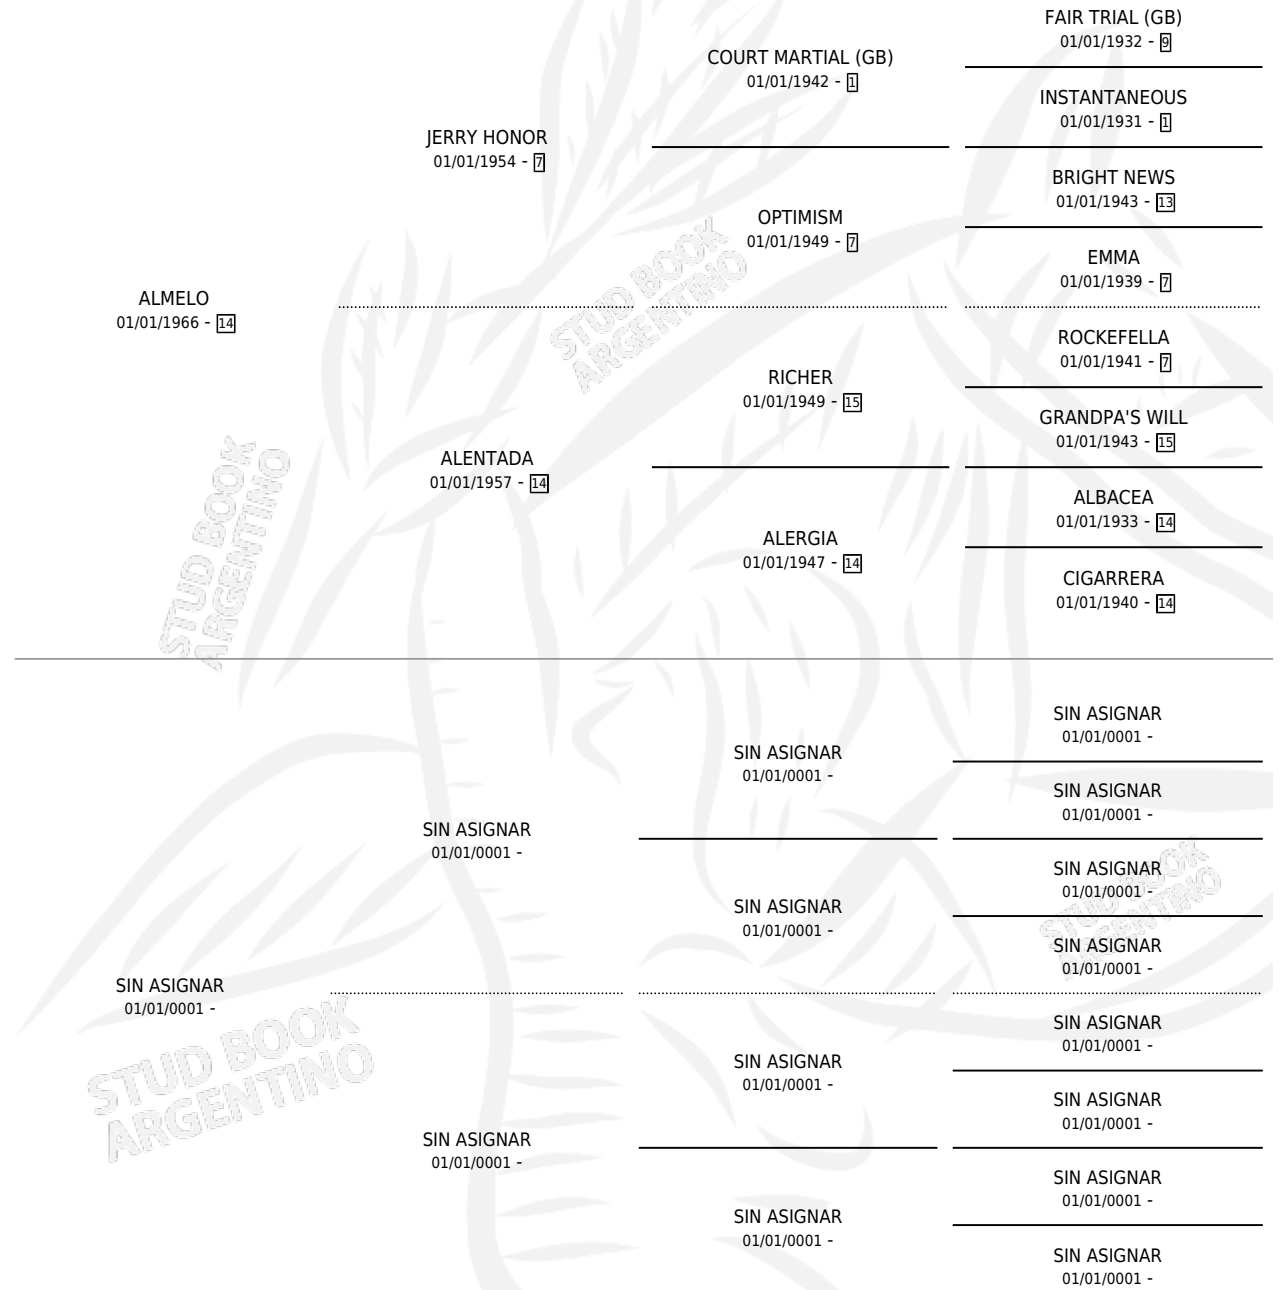

# MAGMELA

por **ALMELO** y **SIN ASIGNAR** por **SIN ASIGNAR**

Argentina · Hembra · Zaino · SP · 01/01/1980  
Familia · Volumen 30

## ESTADO

TIPIFICACIÓN SANGUÍNEA	X
TIPIFICACIÓN POR ADN	X
PASAPORTE	X
IDENTIFICACIÓN POR MICROCHIP	X
REPRODUCTOR	✓

**Lugar de nacimiento:** Campo particular

**Criador:** Sin dato

~

## PEDIGREE

S

mientos 1 / Efectividad 16.67%

PADRILLO	PRODUCTO	CRIADOR	1ER SERVICIO	ÚLTIMO SERVICIO
OIL SHORE	Ø		22/10/1991	24/10/1991
<b>MAGMELA</b>	Ø		18/08/1990	19/08/1990
BOMBAZITO	Ø		05/11/1989	07/11/1989
NILE MARSH	Ø		16/12/1988	17/12/1988
BOMBAZITO	Ø		03/12/1987	04/12/1987
BONISOL	TRASNOCHADO (M Z, 24/11/1984)	SIN DATO		