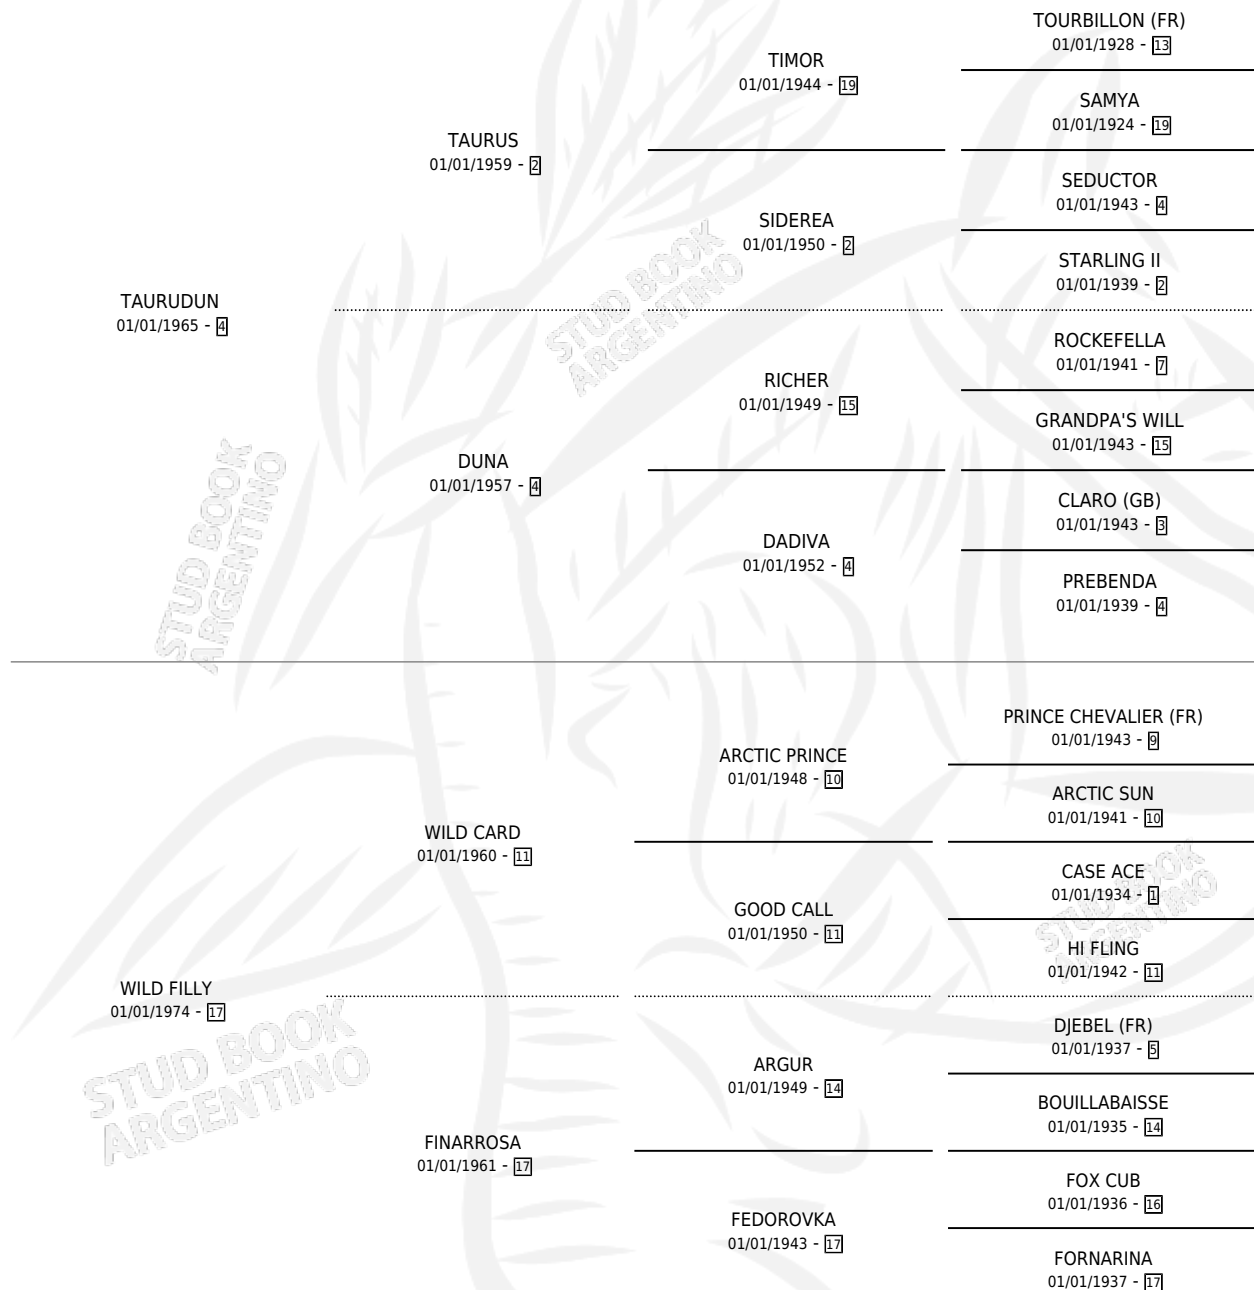

TAN ERGUIDA

por TAURUDUN y WILD FILLY por WILD CARD

Argentina · Hembra · Alazan · SP · 29/11/1980
Familia 17-b · Volumen 30

ESTADO

TIPIFICACIÓN SANGUÍNEA	✓
TIPIFICACIÓN POR ADN	X
PASAPORTE	X
IDENTIFICACIÓN POR MICROCHIP	X
REPRODUCTOR	✓

Lugar de nacimiento: Campo particular

Criador: Sin dato

~

HIJOS

	MACHOS	HEMBRAS
1 NACIERON	0	1

SIN ACTUACIONES

PEDIGREE

CAMPAÑA

Solo carreras oficiales de Argentina

POR EDAD

EDAD	CC	1°	2°	3°	4°	5°	NP	CLC	CLG	CLCG1	CLGG1	IMPORTE	GANANCIA / CC
5 AÑOS	1	1	0	0	0	0	0	0	0	0	0	\$0	\$0
TOTALES	1	1	0	0	0	0	0	0	0	0	0	\$0	\$0
%		100%	0.0%	0.0%	0.0%	0.0%	0.0%	0.0%	0.0%	0.0%	0.0%		