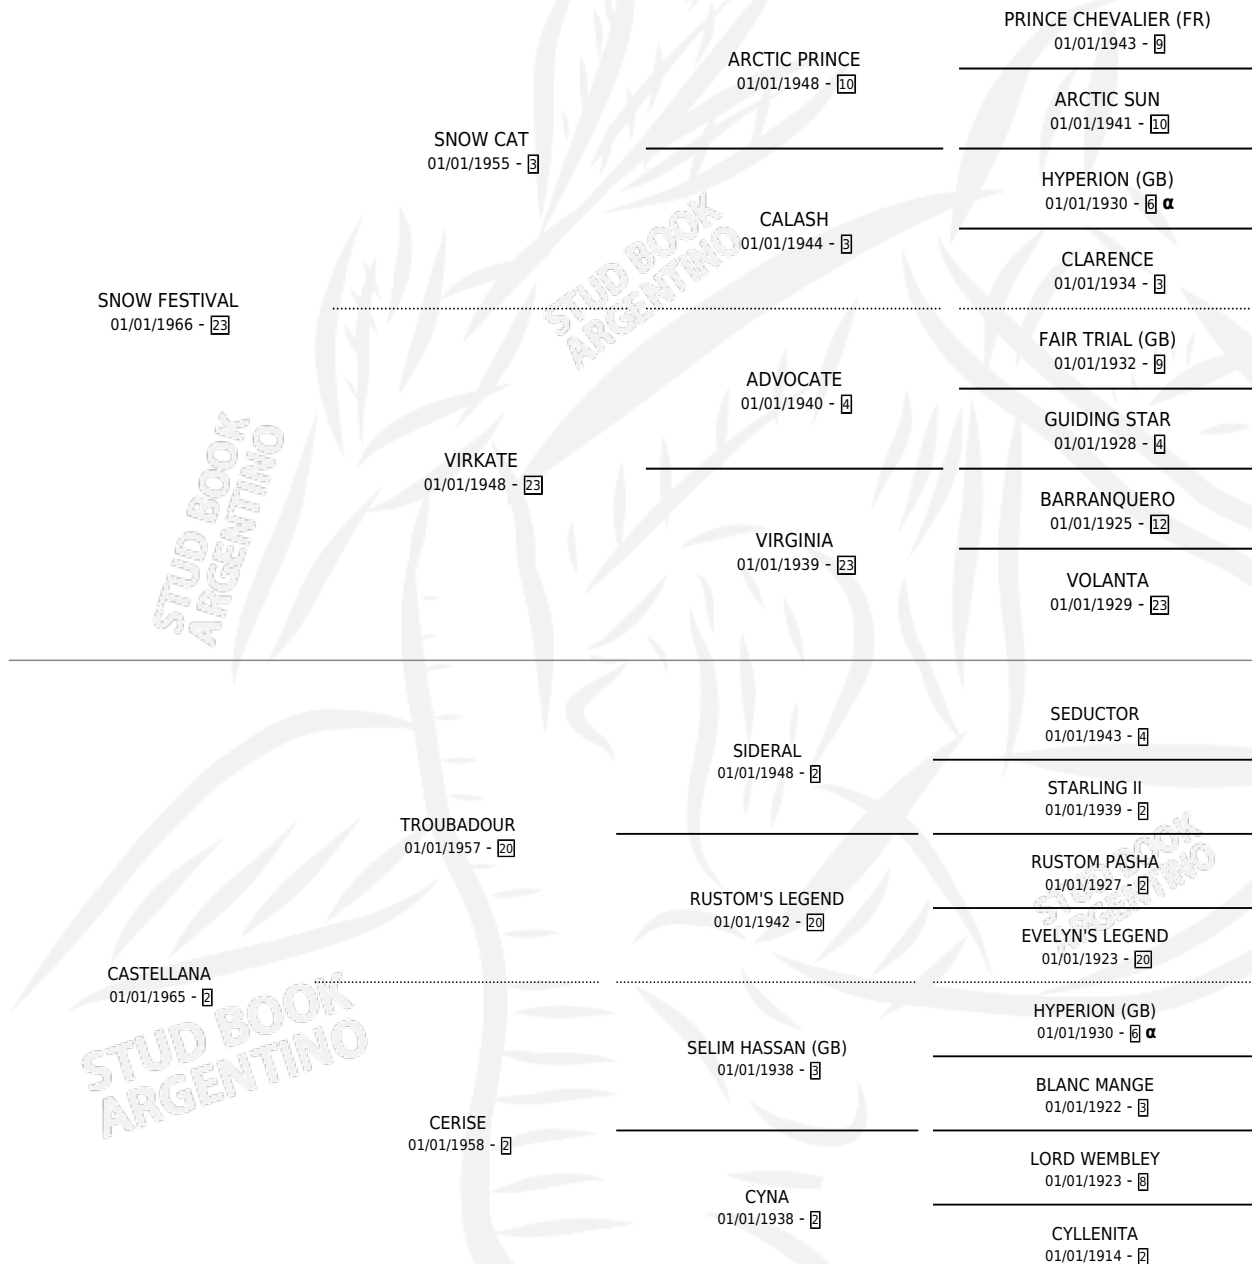

CASQUIVANO

por SNOW FESTIVAL y CASTELLANA por TROUBADOUR

Argentina · Macho · Alazan Tostado · SP · 04/11/1980
Familia 2-f · Volumen 30

ESTADO

TIPIFICACIÓN SANGUÍNEA	✓
TIPIFICACIÓN POR ADN	X
PASAPORTE	X
IDENTIFICACIÓN POR MICROCHIP	X
REPRODUCTOR	✓

Lugar de nacimiento: Campo particular

Criador: Sin dato

~

HIJOS

	MACHOS	HEMBRAS
6 NACIERON	5	1
1 CORRIERON	1	0

SIN ACTUACIONES

PEDIGREE

INBREEDING : α

CAMPAÑA

Solo carreras oficiales de Argentina

POR EDAD

EDAD	CC	1°	2°	3°	4°	5°	NP	CLC	CLG	CLCG1	CLGG1	IMPORTE	GANANCIA / CC
5 AÑOS	3	3	0	0	0	0	0	0	0	0	0	\$0	\$0
TOTALES	3	3	0	0	0	0	0	0	0	0	0	\$0	\$0
%		100%	0.0%	0.0%	0.0%	0.0%	0.0%	0.0%	0.0%	0.0%	0.0%		