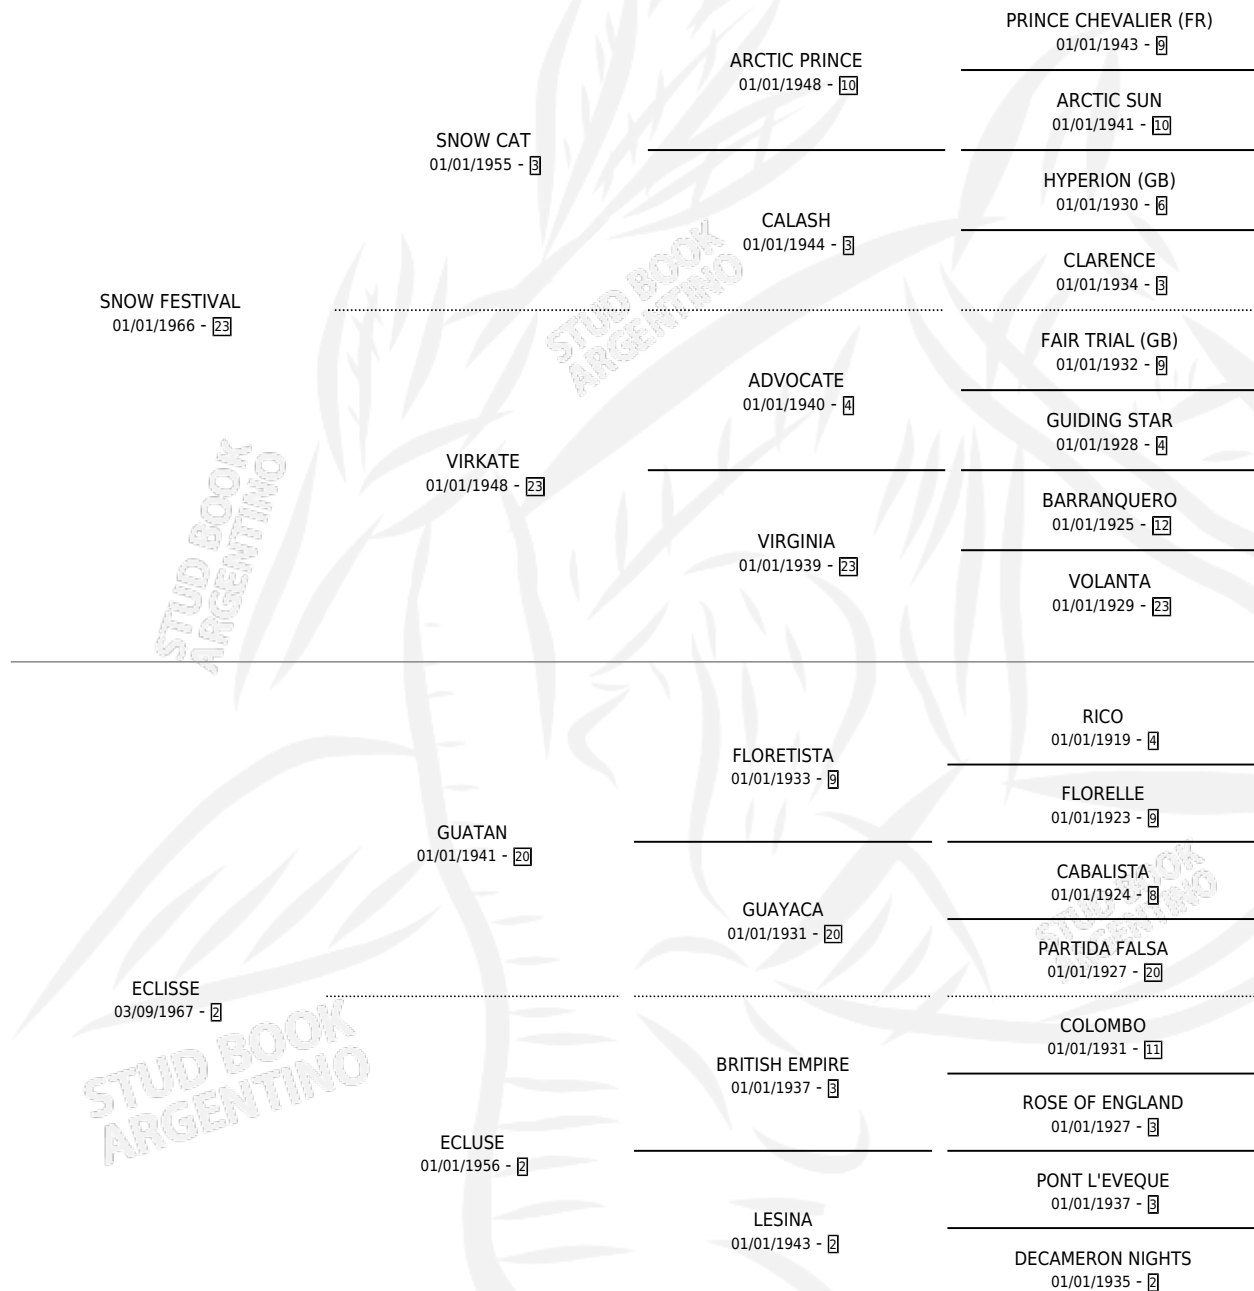

# ELODIE

por SNOW FESTIVAL y ECLISSE por GUATAN

Argentina · Hembra · Alazan Tostado · SP · 04/10/1980  
Familia 2-n · Volumen 30

## ESTADO

TIPIFICACIÓN SANGUÍNEA	X
TIPIFICACIÓN POR ADN	X
PASAPORTE	X
IDENTIFICACIÓN POR MICROCHIP	X
REPRODUCTOR	✓

**Lugar de nacimiento:** Campo particular

**Criador:** Sin dato

## EXPORTACIÓN / IMPORTACIÓN

FECHA	MOVIMIENTO	PAÍS
01/09/1985	EXPORTADO	ESTADOS UNIDOS

~