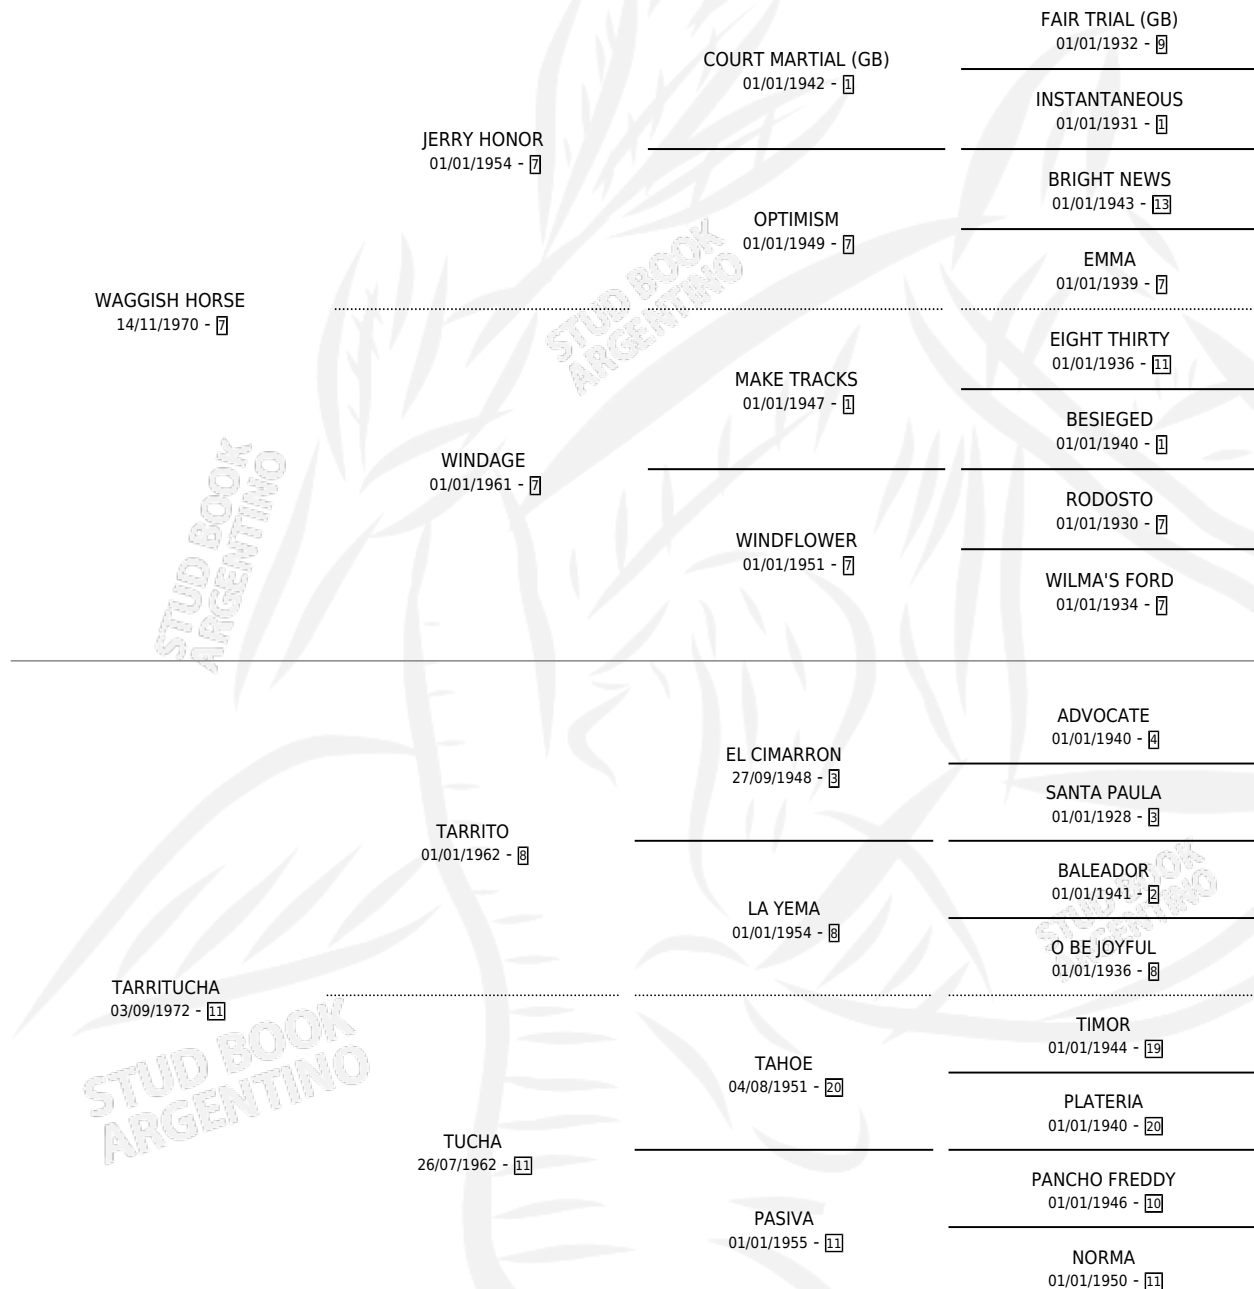

JERRY TARRITU

por WAGGISH HORSE y TARRITUCHA por TARRITO

Argentina · Macho · Alazan · SP · 04/09/1980
Familia 11-c · Volumen 30

ESTADO

TIPIFICACIÓN SANGUÍNEA	✓
TIPIFICACIÓN POR ADN	X
PASAPORTE	X
IDENTIFICACIÓN POR MICROCHIP	X
REPRODUCTOR	✓

Lugar de nacimiento: Campo particular

Criador: Sin dato

~

HIJOS

	MACHOS	HEMBRAS
43 NACIERON	15	28
11 CORRIERON	6	5
7 GANARON	3	4
0 GANADORES CL	0 GANADORES GR	0 GANADORES G1

PEDIGREE

CAMPAÑA

Solo carreras oficiales de Argentina