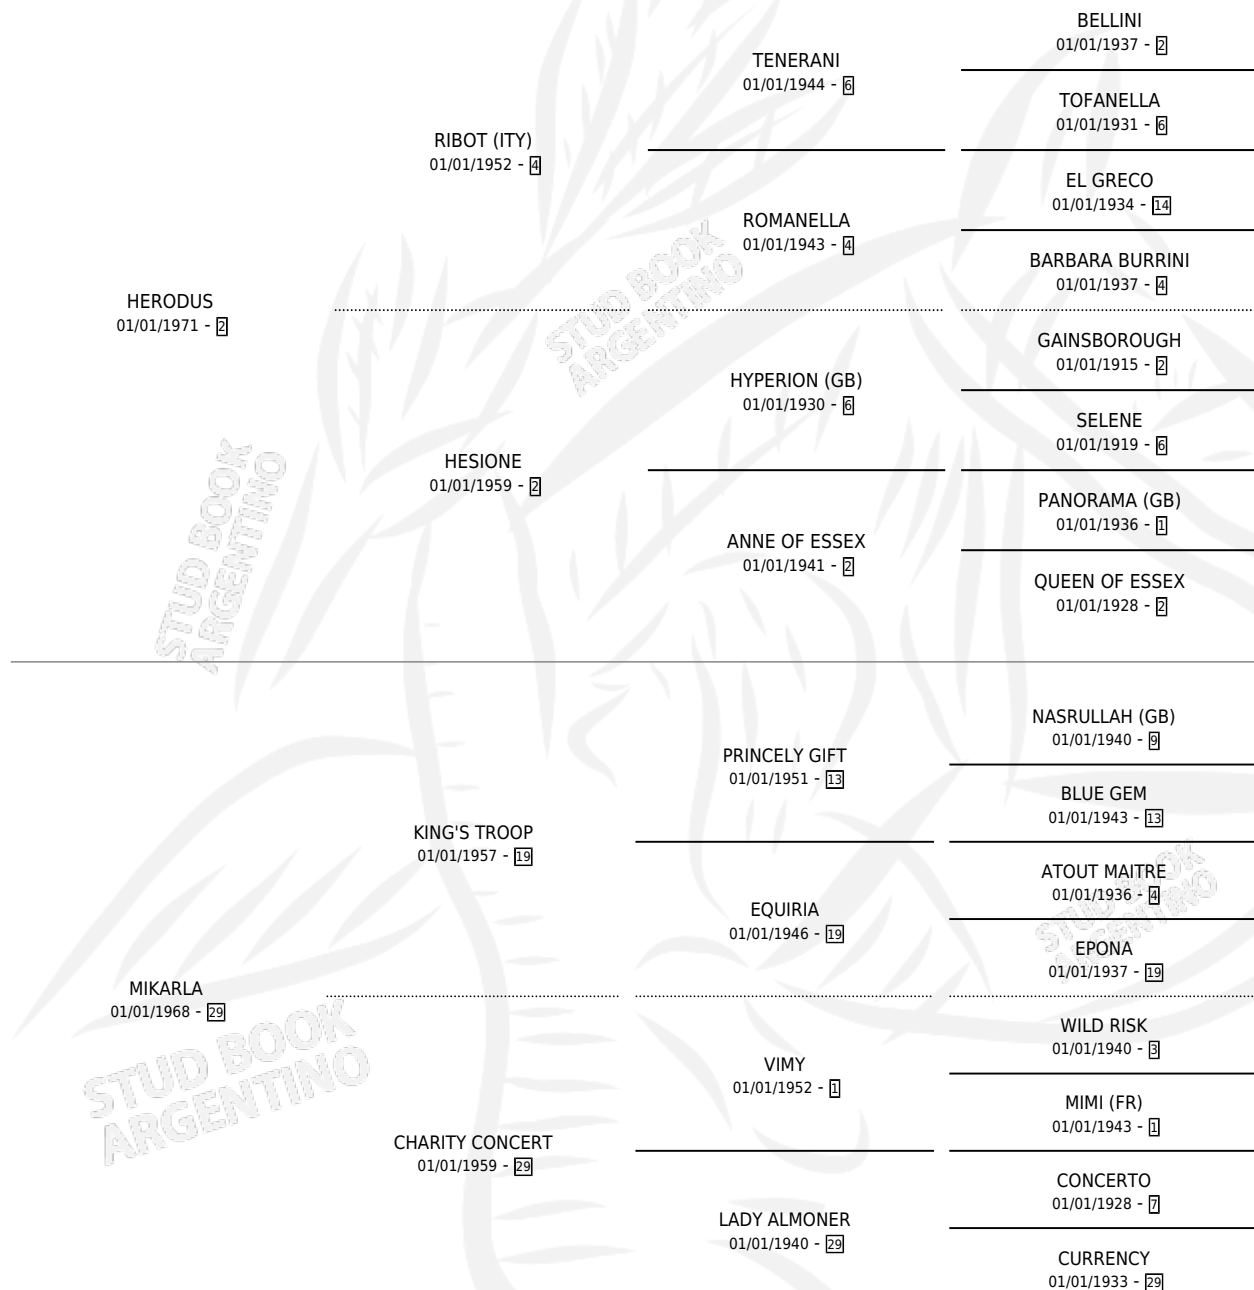

FACULTATIVA (SPA)

por HERODUS y MIKARLA por KING'S TROOP

España · Hembra · Zaino · SP · 12/02/1979
Familia 29 · Volumen web

ESTADO

TIPIFICACIÓN SANGUÍNEA	X
TIPIFICACIÓN POR ADN	X
PASAPORTE	X
IDENTIFICACIÓN POR MICROCHIP	X
REPRODUCTOR	✓

Lugar de nacimiento: España

Criador: Extranjero

~

HIJOS

	MACHOS	HEMBRAS
3 NACIERON	2	1
3 CORRIERON	2	1
2 GANARON	2	0
1 GANADORES CL	0 GANADORES GR	0 GANADORES G1

PEDIGREE

S

mientos 3 / Efectividad 37.50%

PADRILLO	PRODUCTO	CRIADOR	1ER SERVICIO	ÚLTIMO SERVICIO
MONTE RUISEÑOR	Ø		11/09/1990	30/11/1990
MONTE RUISEÑOR	CONDOR REAL (M ZN, 31/08/1990)	LOS OLIVOS	25/08/1989	11/09/1989
SWEET FORLI (IRE)	Ø		11/08/1988	23/11/1988
SWEET FORLI (IRE)	Ø		25/08/1987	17/12/1987
SWEET FORLI (IRE)	Ø		17/10/1986	17/10/1986
SWEET FORLI (IRE)	EL MAHDI (M AT, 07/10/1986)	SIN DATO	16/10/1985	18/10/1985
SWEET FORLI (IRE)	Ø			
SWEET FORLI (IRE)	LAVALLEJA (H A, 08/10/1985)	SIN DATO		