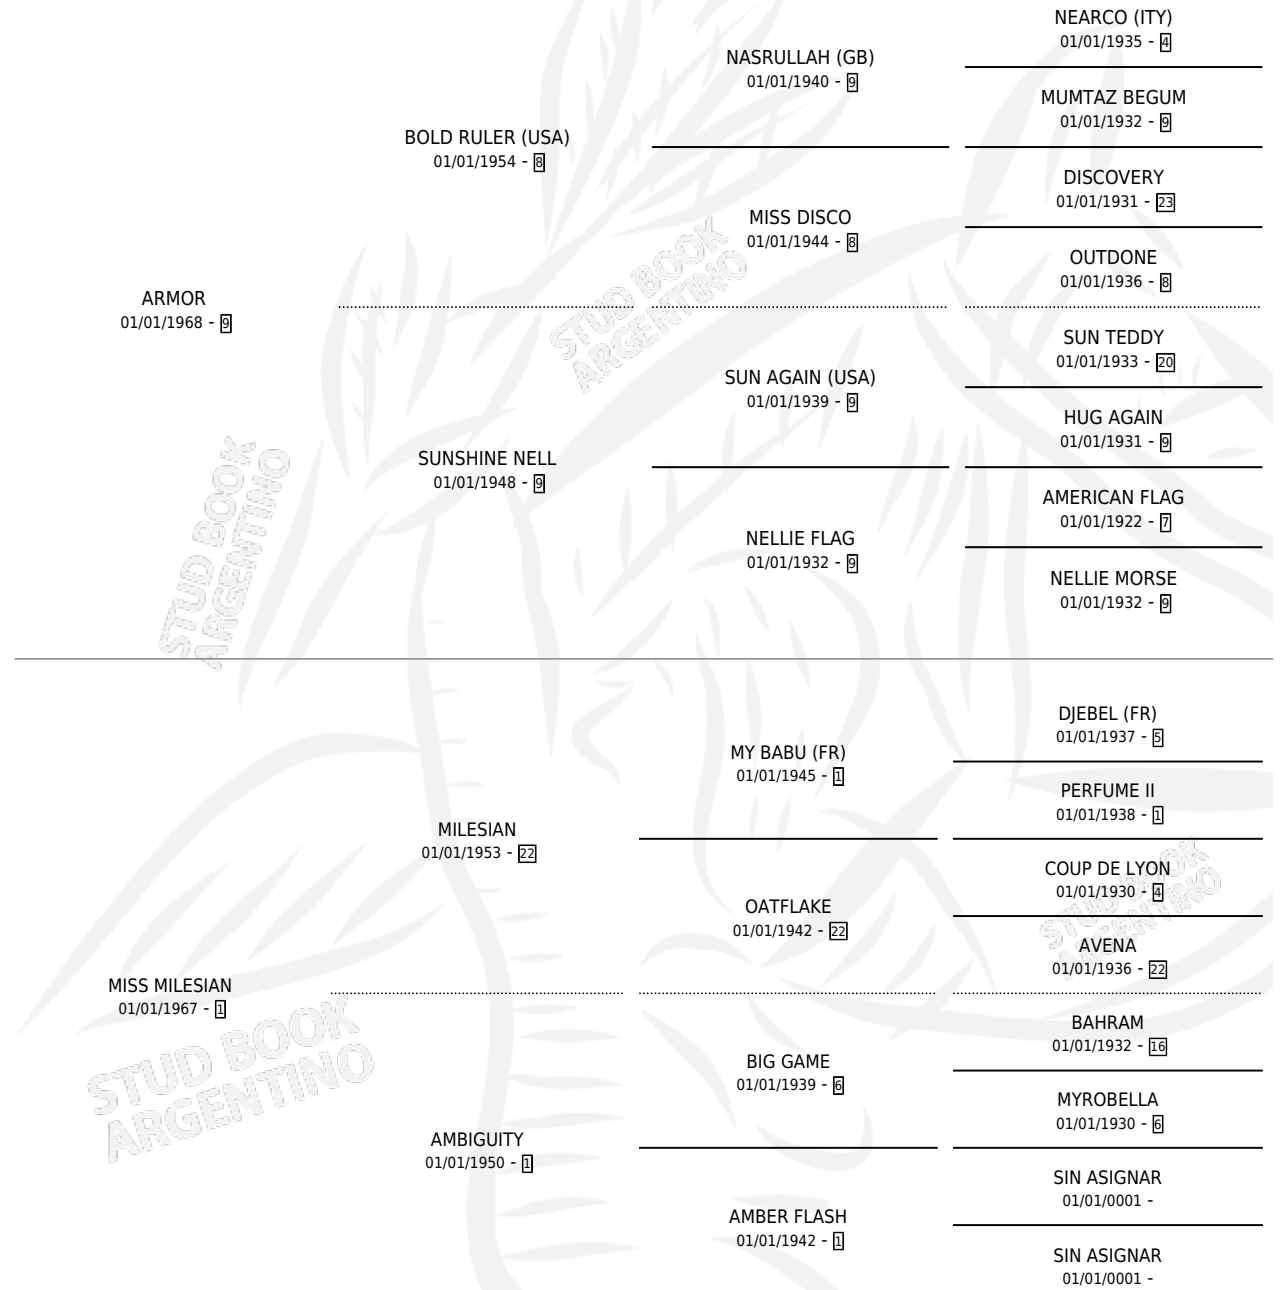

MISS ARMOR (USA)

por ARMOR y MISS MILESIA por MILESIA

Estados Unidos · Hembra · Zaino · SP · 01/01/1979
Familia 1 · Volumen web

ESTADO

TIPIFICACIÓN SANGUÍNEA	X
TIPIFICACIÓN POR ADN	X
PASAPORTE	X
IDENTIFICACIÓN POR MICROCHIP	X
REPRODUCTOR	X

Lugar de nacimiento: Estados Unidos

Criador: Extranjero

PEDIGREE

CAMPAÑA

Solo carreras oficiales de Argentina

POR EDAD

EDAD	CC	1°	2°	3°	4°	5°	NP	CLC	CLG	CLCG1	CLGG1	IMPORTE	GANANCIA / CC
4 AÑOS	2	2	0	0	0	0	0	0	0	0	0	\$0	\$0
5 AÑOS	7	5	1	0	1	0	0	1	0	0	0	\$36,800	\$5,257
TOTALES	9	7	1	0	1	0	0	1	0	0	0	\$36,800	\$4,089
%		77.8%	11.1%	0.0%	11.1%	0.0%	0.0%	11.1%	0.0%	0.0%	0.0%		