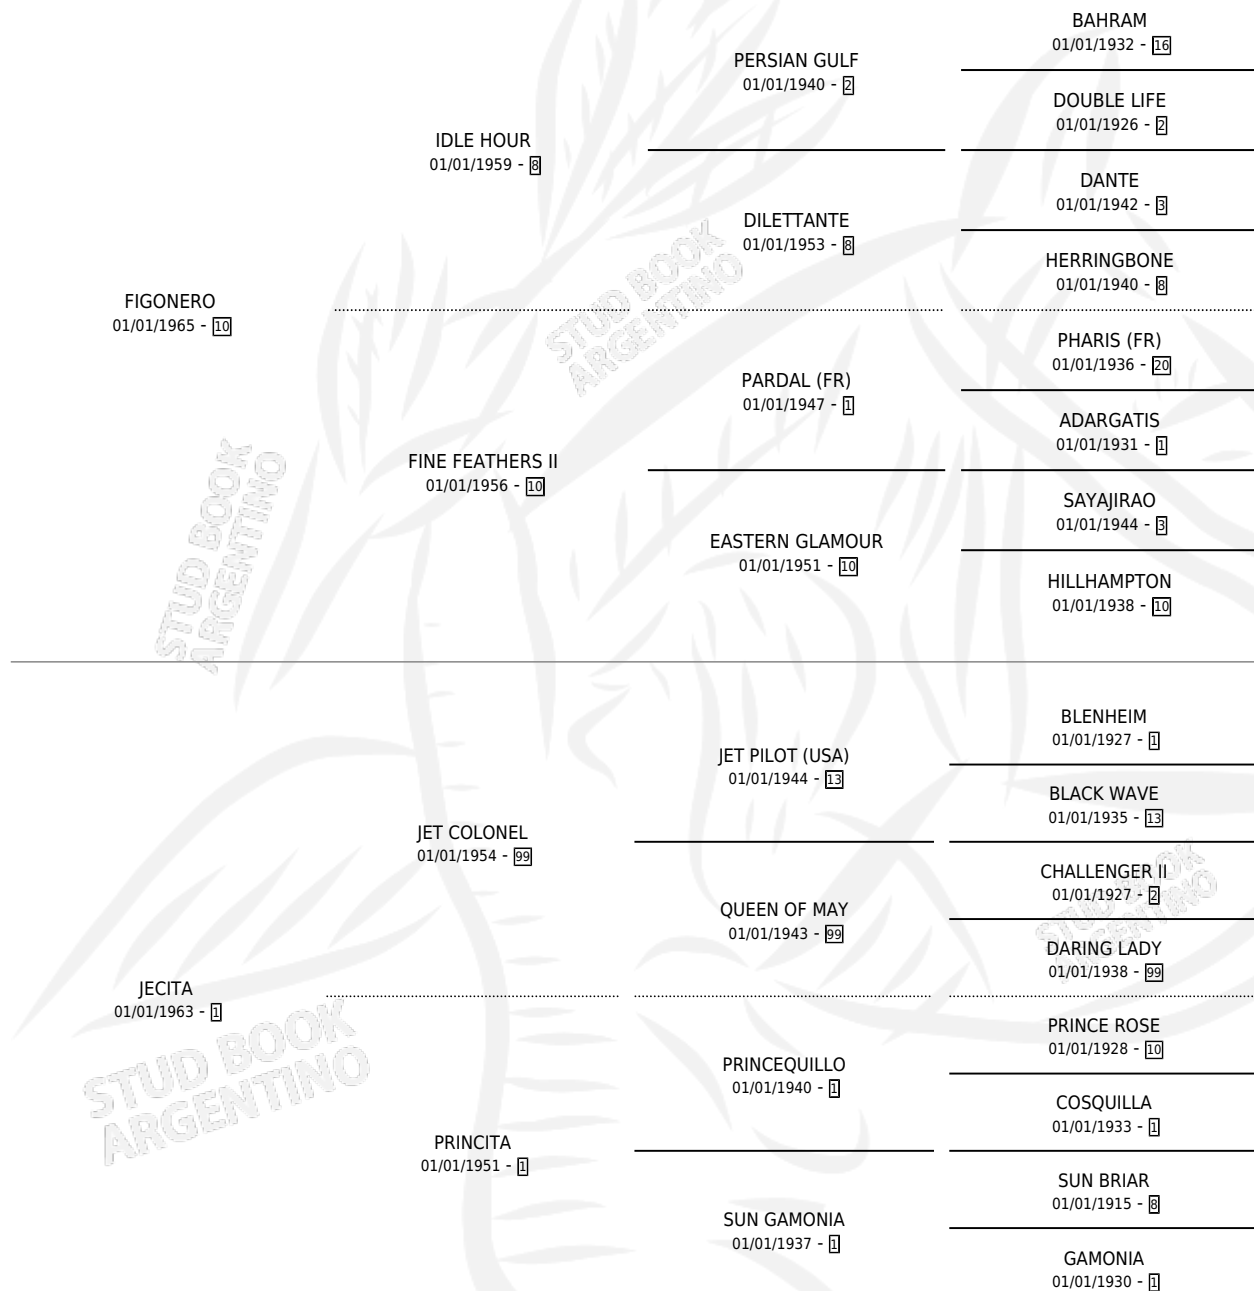

FIGILA (USA)

por FIGONERO y JECITA por JET COLONEL

Estados Unidos · Hembra · Zaino Doradillo · SP ·
01/01/1979
Familia 1 · Volumen web

ESTADO

TIPIFICACIÓN SANGUÍNEA	✓
TIPIFICACIÓN POR ADN	X
PASAPORTE	X
IDENTIFICACIÓN POR MICROCHIP	X
REPRODUCTOR	✓

Lugar de nacimiento: Estados Unidos

Criador: Extranjero

~

HIJOS

	MACHOS	HEMBRAS
7 NACIERON	5	2
2 CORRIERON	2	0
1 GANARON	1	0
0 GANADORES CL	0 GANADORES GR	0 GANADORES G1

PEDIGREE