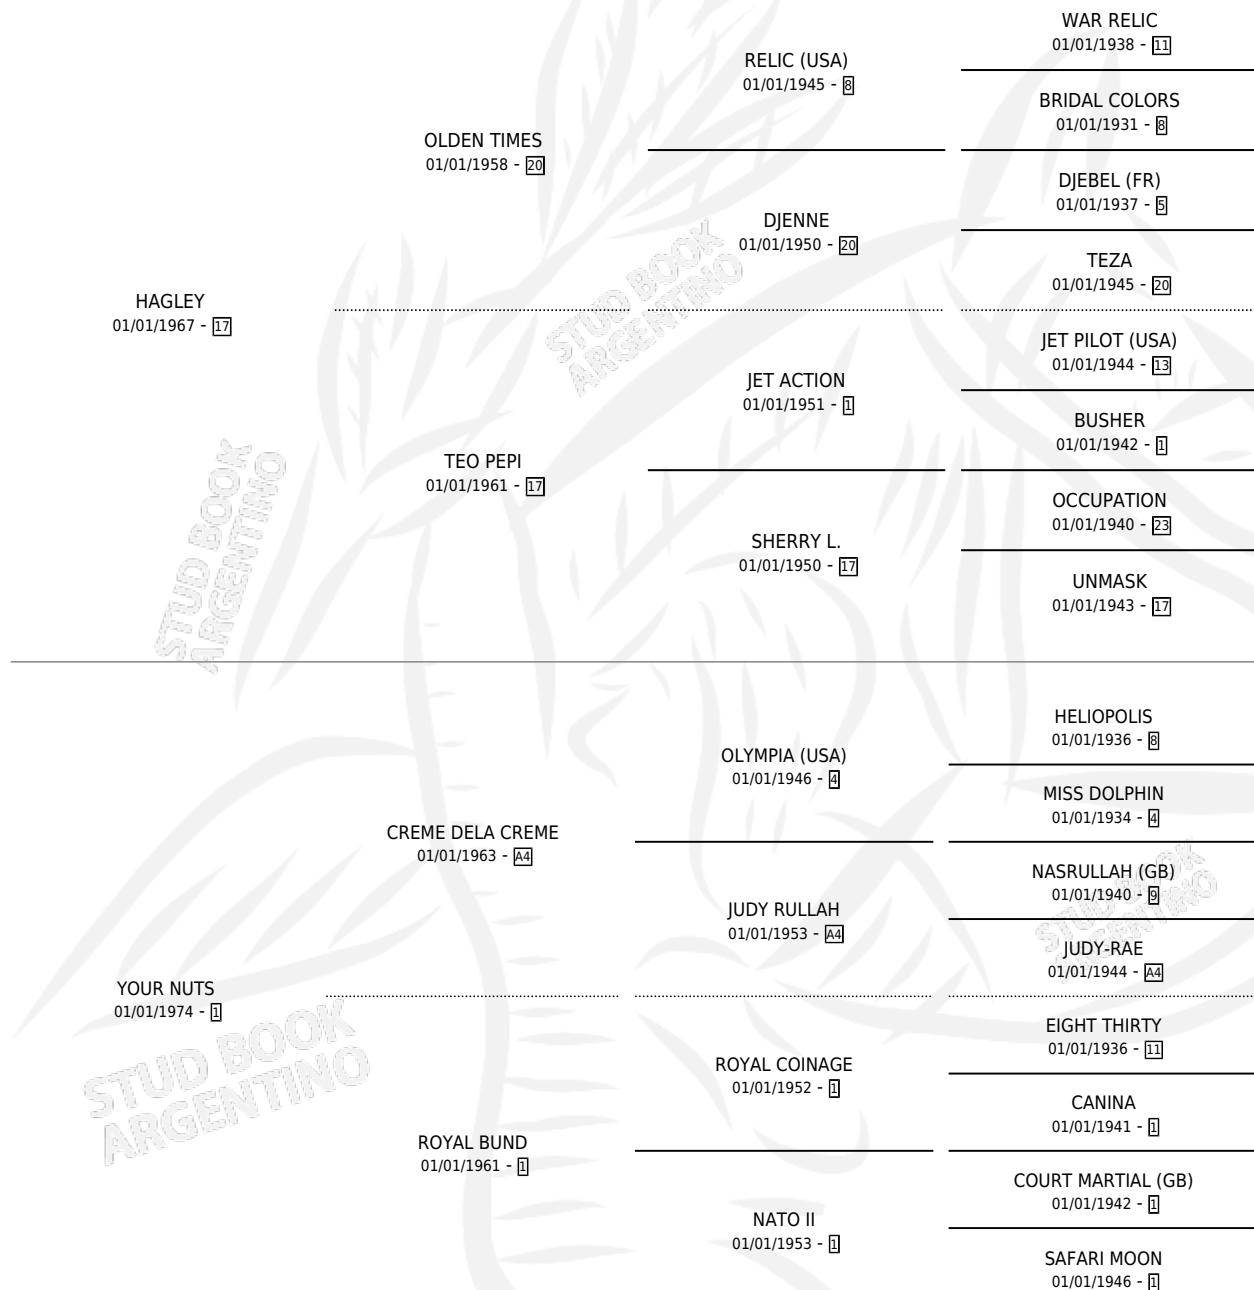

LUNA INCREIBLE (USA)

por HAGLEY y YOUR NUTS por CREME DELA CREME

Estados Unidos · Hembra · Zaino · SP · 01/01/1979
Familia 1-w · Volumen web

ESTADO

TIPIFICACIÓN SANGUÍNEA	✓
TIPIFICACIÓN POR ADN	X
PASAPORTE	X
IDENTIFICACIÓN POR MICROCHIP	X
REPRODUCTOR	✓

Lugar de nacimiento: Estados Unidos

Criador: Extranjero

~

HIJOS

	MACHOS	HEMBRAS
7 NACIERON	1	6
5 CORRIERON	1	4
3 GANARON	0	3
0 GANADORES CL	0 GANADORES GR	0 GANADORES G1

PEDIGREE

S

cimientos 7 / Efectividad 58.33%

PADRILLO	PRODUCTO	CRIADOR	1ER SERVICIO	ÚLTIMO SERVICIO
CAMEO TYPE (USA)	∅		22/10/1997	24/11/1997
LUNA INCREIBLE (USA)	LUNA INCREIBLE (H Z, 06/10/1996)	SIN DATO	09/08/1995	03/10/1995
CAMEO TYPE (USA)	∅		14/11/1994	14/11/1994
Datos oficiales del Stud Book Argentino				
Documento generado el 11/05/2026				
CAMEO TYPE (USA)	MOON TYPE (H Z, 01/11/1994)	SIN DATO	17/11/1993	19/11/1993
CHARGE SEVEN (USA)	MOON CHARGE (H Z, 09/11/1993)	SIN DATO	09/11/1992	27/11/1992
CHARGE SEVEN (USA)	MARIA LUNERA (H Z, 31/10/1992)	SIN DATO	17/10/1991	15/11/1991
CAUTIN	∅		17/10/1990	19/10/1990
AHMAD	RINCON INCREIBLE (M Z, 04/10/1990)	SIN DATO	18/10/1989	18/10/1989
ULTRAJE	ULTRA INCREIBLE (H Z, 09/10/1989)	SIN DATO	24/10/1988	24/10/1988
AHMAD	∅		30/09/1986	30/09/1986
AHMAD	∅			
AHMAD	LUNA NOTABLE (H Z, 17/09/1984) •MURIÓ EL 23/03/2000•	SIN DATO		