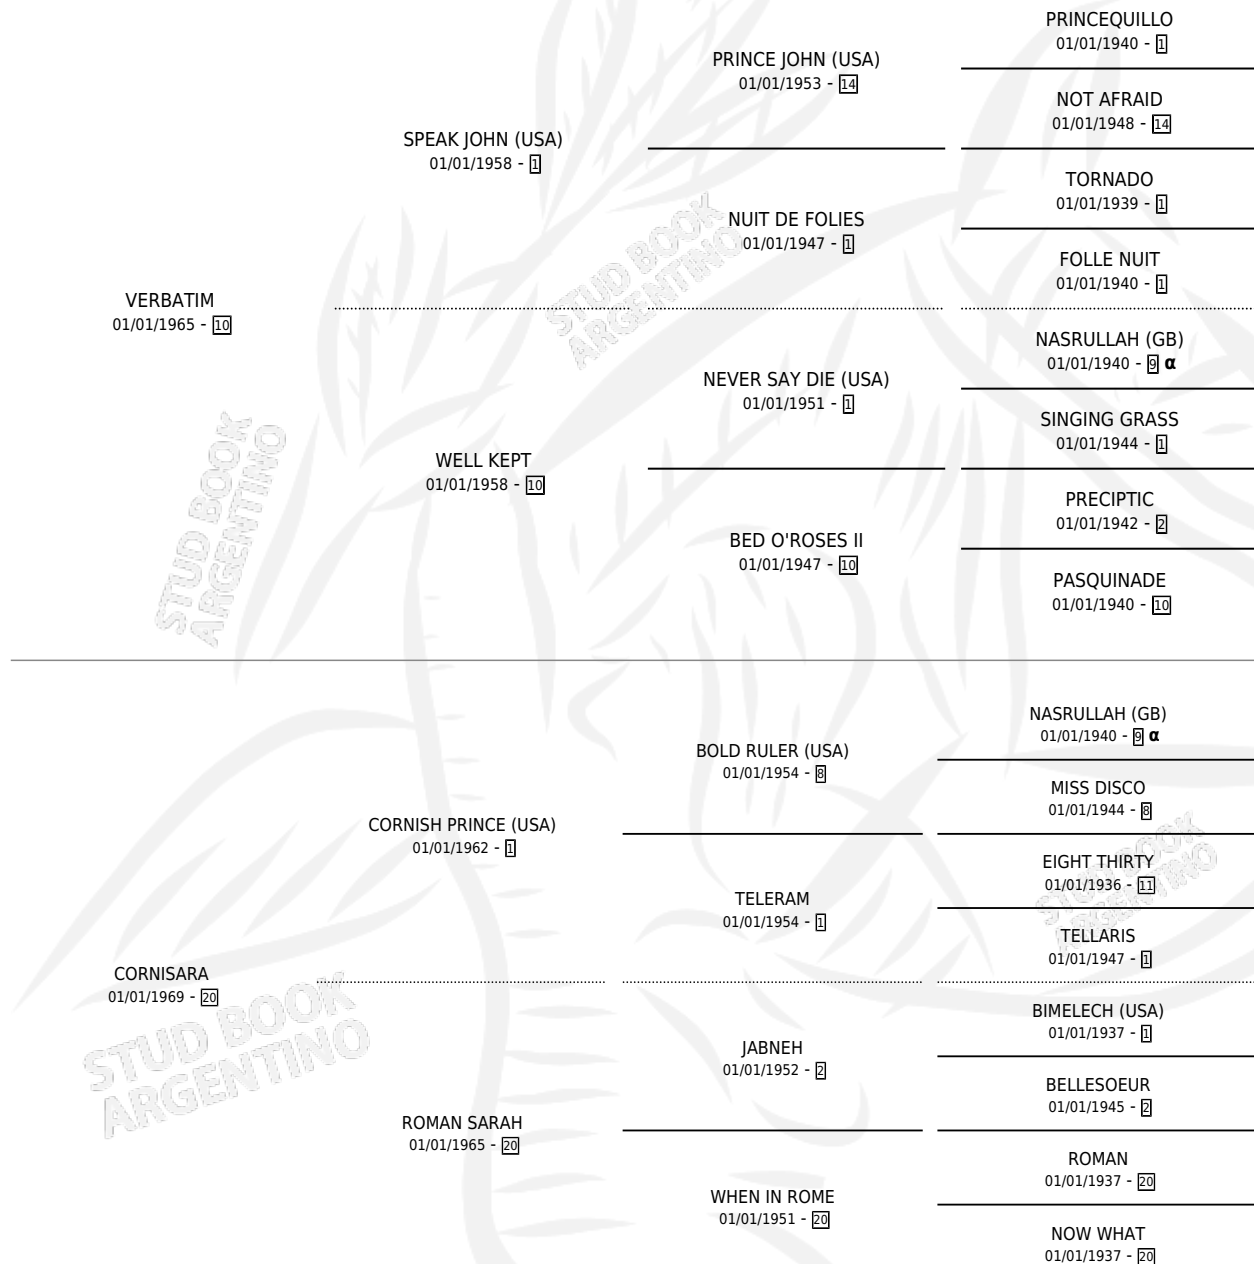

LUNA SOL (USA)

por VERBATIM y CORNISARA por CORNISH PRINCE (USA)

Estados Unidos · Hembra · Zaino · SP · 01/01/1979
Familia 20 · Volumen web

ESTADO

TIPIFICACIÓN SANGUÍNEA	✓
TIPIFICACIÓN POR ADN	X
PASAPORTE	X
IDENTIFICACIÓN POR MICROCHIP	X
REPRODUCTOR	✓

Lugar de nacimiento: Estados Unidos

Criador: Extranjero

~

HIJOS

	MACHOS	HEMBRAS
14 NACIERON	6	8
10 CORRIERON	5	5
8 GANARON	5	3
0 GANADORES CL	0 GANADORES GR	0 GANADORES G1

PEDIGREE

INBREEDING : α

S

cimientos 14 / Efectividad 82.35%

PADRILLO	PRODUCTO	CRIADOR	1ER SERVICIO	ÚLTIMO SERVICIO
TIMELESS ANSWER (USA)	∅		06/11/1999	10/12/1999
LUNA SOL (USA)				
TIMELESS ANSWER (USA)	EL LUNA (M Z, 31/10/1999)	EL TALA	09/11/1998	09/11/1998
TIMELESS ANSWER (USA)	∅		14/11/1997	04/12/1997
TIMELESS ANSWER (USA)	MOONWER (M Z, 07/11/1997) •MURIÓ EL 19/09/2000•	EL TALA	30/10/1996	18/11/1996
TIMELESS ANSWER (USA)	MOON ANSWER (H Z, 23/10/1996)	EL TALA	10/10/1995	03/11/1995
THE WATCHER (USA)	∅		22/10/1994	24/10/1994
THE WATCHER (USA)	MOON WATCH (H Z, 15/10/1994)	SIN DATO	08/10/1993	02/11/1993
THE WATCHER (USA)	VIGILANTA (H ZD, 30/09/1993)	SIN DATO	20/10/1992	22/10/1992
THE WATCHER (USA)	THE MOON (H ZD, 08/10/1992)	SIN DATO	30/10/1991	30/10/1991
FICTION (USA)	MRS. GONZALEZ (H ZD, 20/10/1991)	SIN DATO	17/11/1990	17/11/1990
EL ASESOR	GRACILLA (H Z, 21/10/1990)	SIN DATO	15/11/1989	17/11/1989
EL ASESOR	BLACK HOLE (M Z, 07/11/1989)	SIN DATO	26/10/1988	29/11/1988
EL ASESOR	MOON FACE (H Z, 30/09/1988)	SIN DATO	11/10/1987	24/10/1987
AHMAD	RAYO SOLAR (M ZD, 24/08/1987)	SIN DATO	17/09/1986	17/09/1986
AHMAD	LUNA TRAVIESA (H Z, 01/09/1986)	SIN DATO	04/10/1985	04/10/1985
AHMAD	ABUD-AHMAD (M Z, 26/09/1985)	CASARES MANUEL ROLANDO		
AHMAD	RINCON SALVAJE (M Z, 08/08/1984)	SIN DATO		